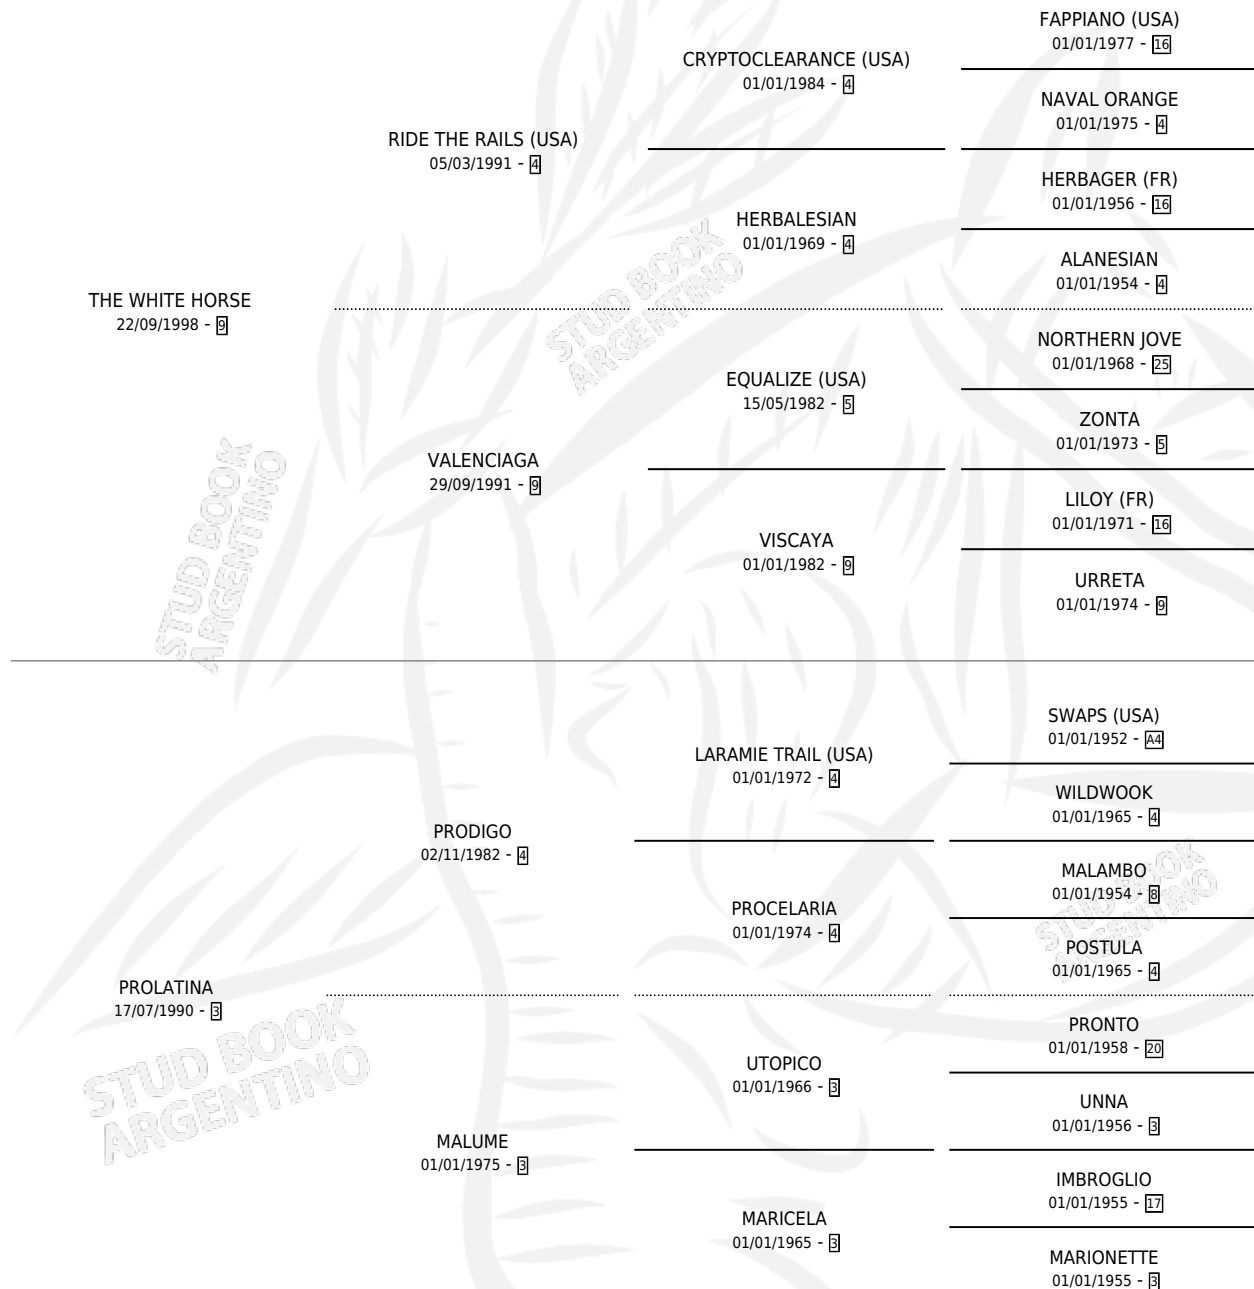

PRO ESPERADA

por THE WHITE HORSE y PROLATINA por PRODIGO

Argentina · Hembra · Tordillo · SP · 19/10/2006
Familia 3-h · Volumen 39

ESTADO

TIPIFICACIÓN SANGUÍNEA	X
TIPIFICACIÓN POR ADN	✓
PASAPORTE	X
IDENTIFICACIÓN POR MICROCHIP	X
REPRODUCTOR	✓

Lugar de nacimiento: Campo particular

Criador: Zubiarrain Santiago Ventura y Zubiarrain Alejandro Ventura

~

HIJOS

	MACHOS	HEMBRAS
1 NACIERON	1	0
SIN ACTUACIONES		

PEDIGREE

CAMPAÑA

Solo carreras oficiales de Argentina