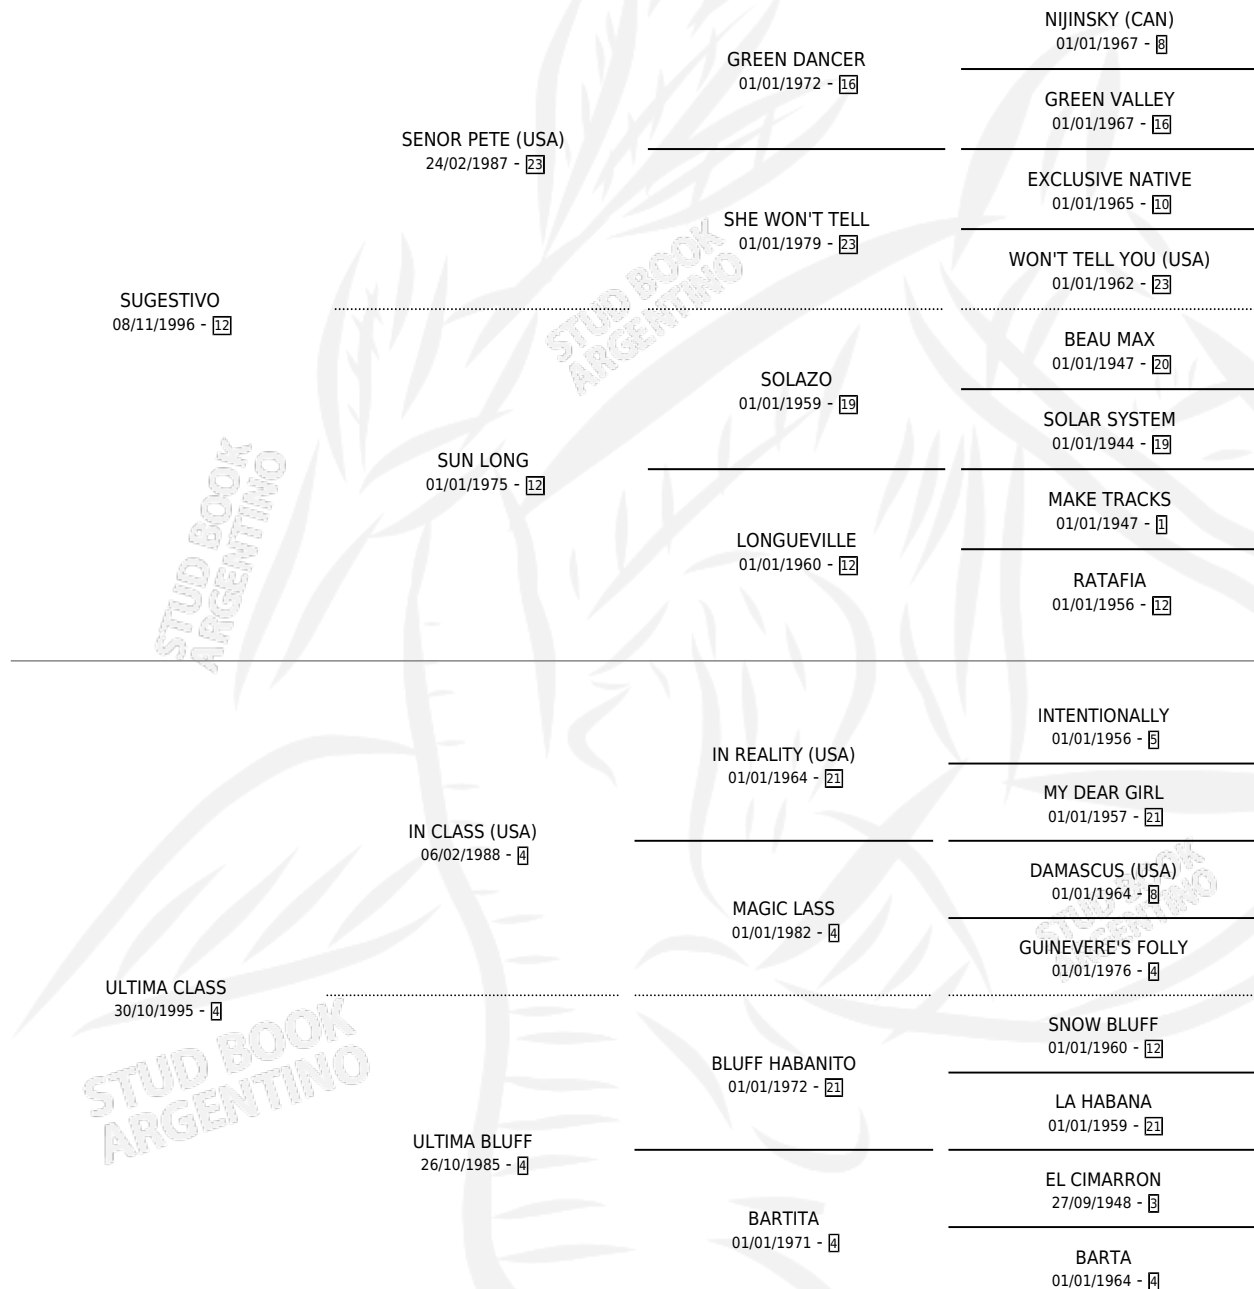

CACHO DE BAIRE

por **SUGESTIVO** y **ULTIMA CLASS** por **IN CLASS (USA)**

Argentina · Macho · Tordillo · SP · 22/10/2006
Familia 4-b · Volumen 39

ESTADO

TIPIFICACIÓN SANGUÍNEA	X
TIPIFICACIÓN POR ADN	✓
PASAPORTE	✓
IDENTIFICACIÓN POR MICROCHIP	X
REPRODUCTOR	X

Lugar de nacimiento: Yobruji

Criador: Deciste David Omar

PEDIGREE

CAMPAÑA

Solo carreras oficiales de Argentina

POR EDAD

EDAD	CC	1°	2°	3°	4°	5°	NP	CLC	CLG	CLCG1	CLGG1	IMPORTE	GANANCIA / CC
3 AÑOS	8	1	1	2	1	2	1	0	0	0	0	\$48,730	\$6,091
4 AÑOS	3	0	0	0	0	0	3	0	0	0	0	\$0	\$0
5 AÑOS	3	0	0	0	1	0	2	0	0	0	0	\$3,550	\$1,183
TOTALES	14	1	1	2	2	2	6	0	0	0	0	\$52,280	\$3,734
%		7.1%	7.1%	14.3%	14.3%	14.3%	42.9%	0.0%	0.0%	0.0%	0.0%		