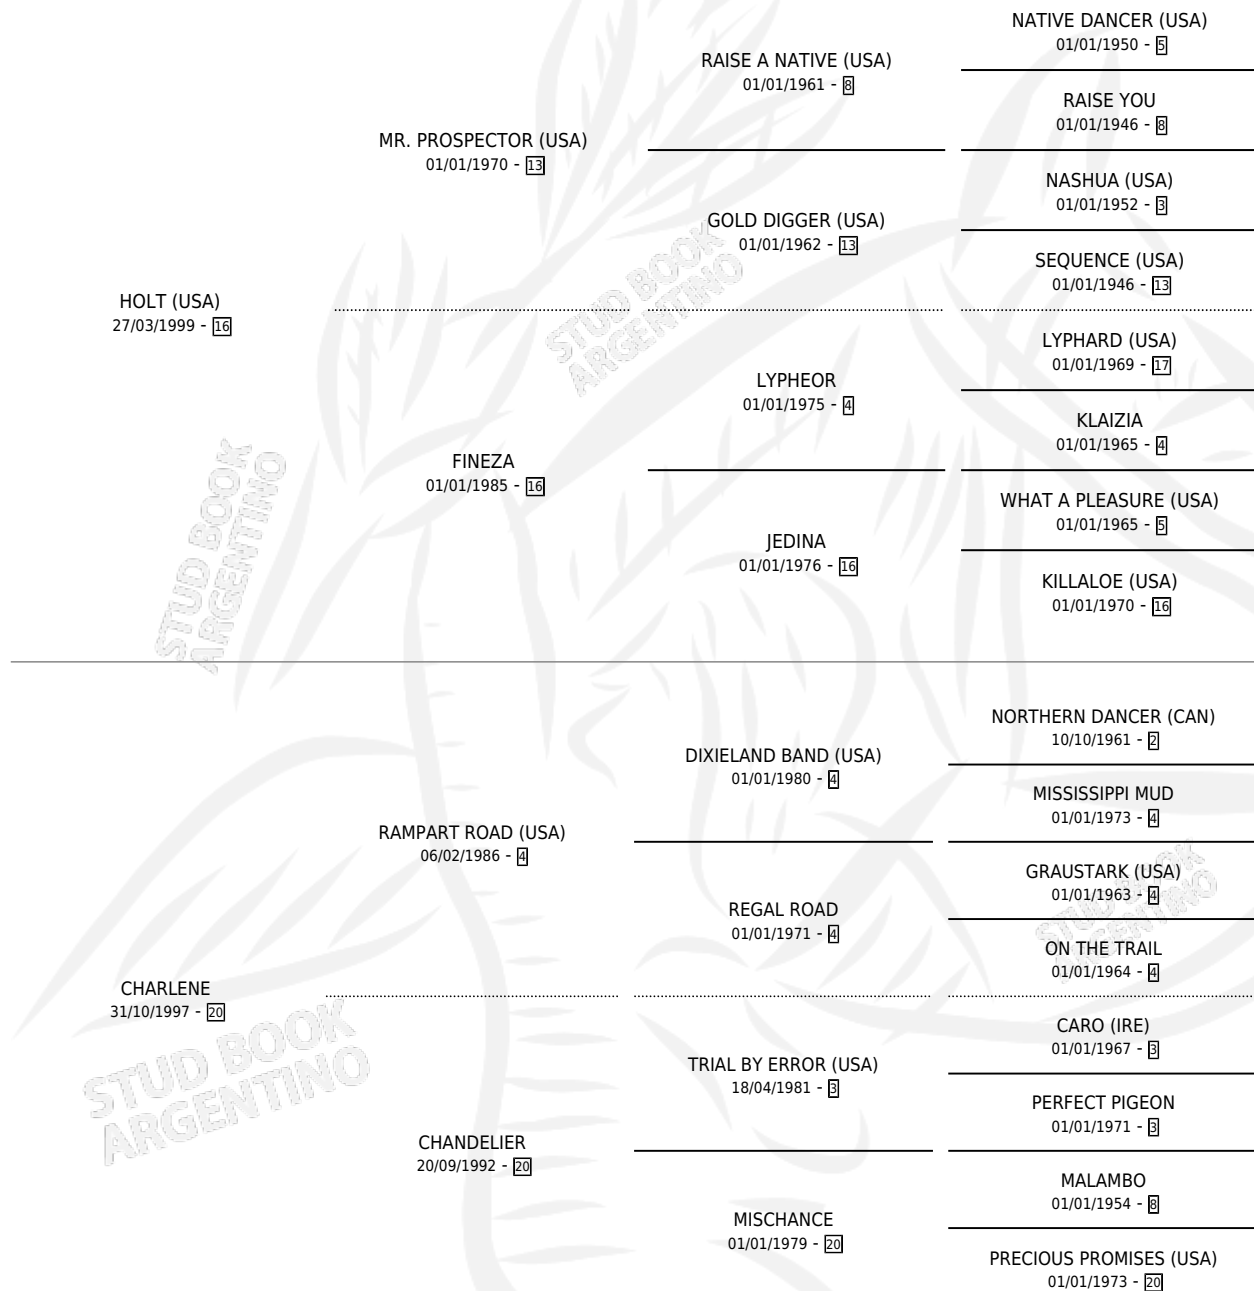

KINGCHANGO

por **HOLT (USA)** y **CHARLENE** por **RAMPART ROAD (USA)**

Argentina · Macho · Zaino Doradillo · SP · 31/10/2006
Familia 20 · Volumen 39

ESTADO

TIPIFICACIÓN SANGUÍNEA	X
TIPIFICACIÓN POR ADN	✓
PASAPORTE	X
IDENTIFICACIÓN POR MICROCHIP	X
REPRODUCTOR	X

Lugar de nacimiento: Cosa Nostra

Criador: Sin dato

PEDIGREE