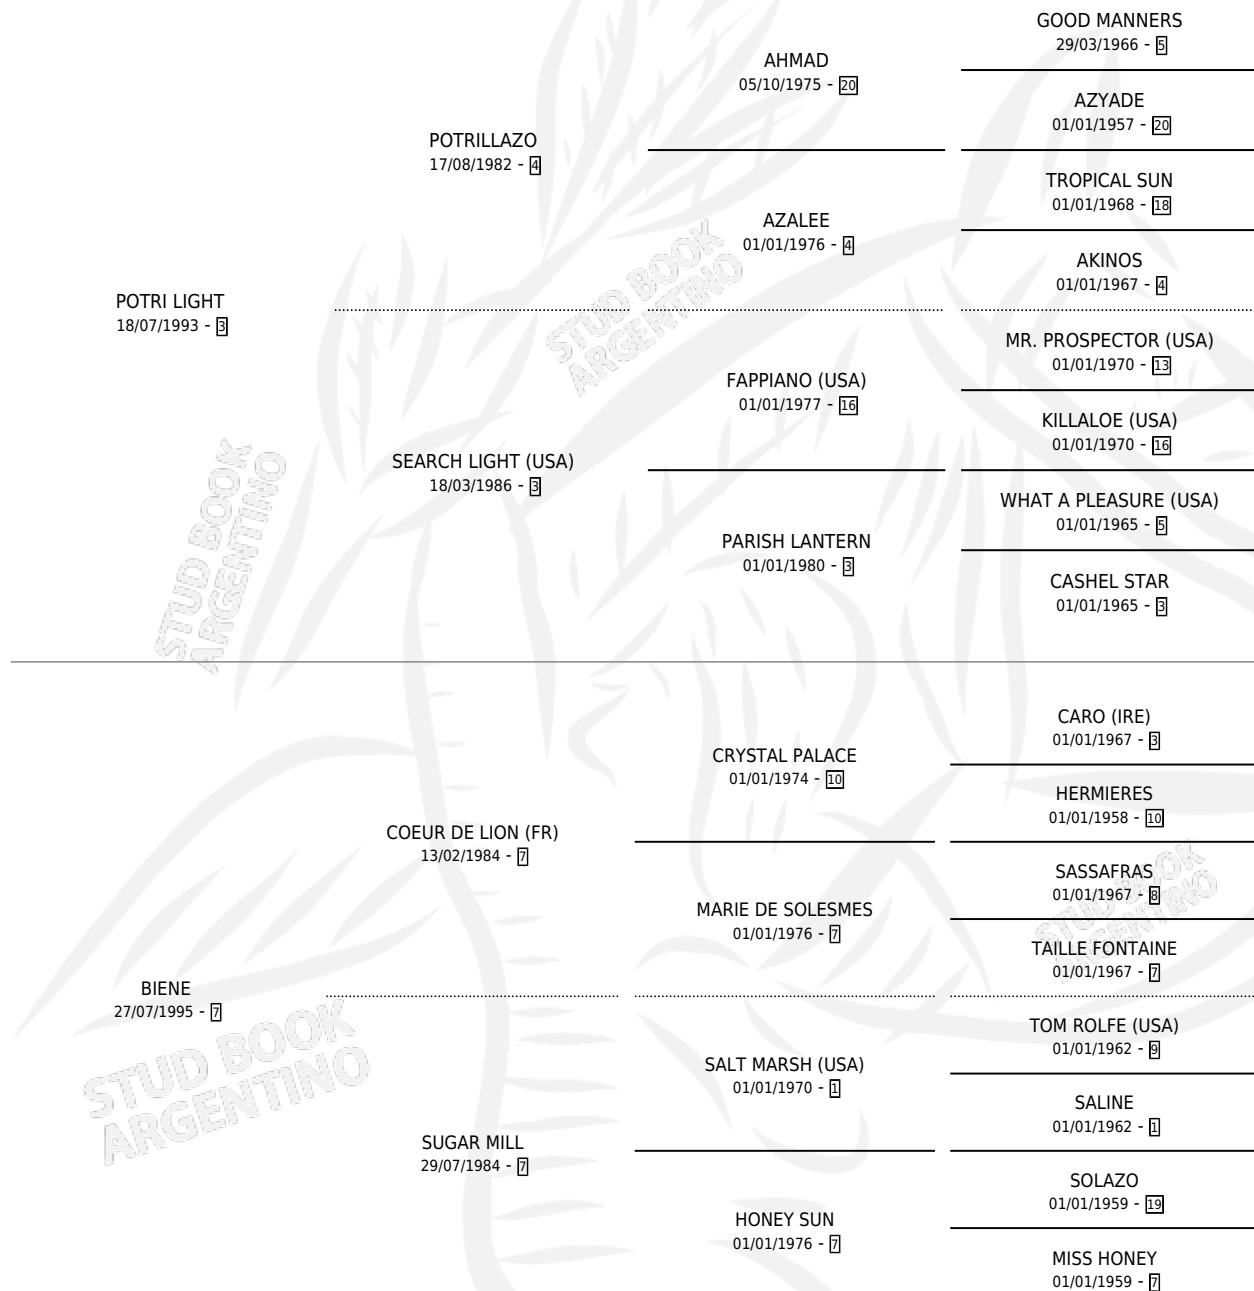

LIGHT DE LION

por POTRI LIGHT y BIENE por COEUR DE LION (FR)

Argentina · Hembra · Alazan · SP · 17/10/2006
Familia 7-d · Volumen 39

ESTADO

TIPIFICACIÓN SANGUÍNEA	X
TIPIFICACIÓN POR ADN	X
PASAPORTE	X
IDENTIFICACIÓN POR MICROCHIP	X
REPRODUCTOR	X

Lugar de nacimiento: Catorce de Julio

Criador: Sin dato

PEDIGREE

LIGHT DE LION

Datos oficiales del Stud Book Argentino

Documento generado el 05/05/2026

studbook.org.ar