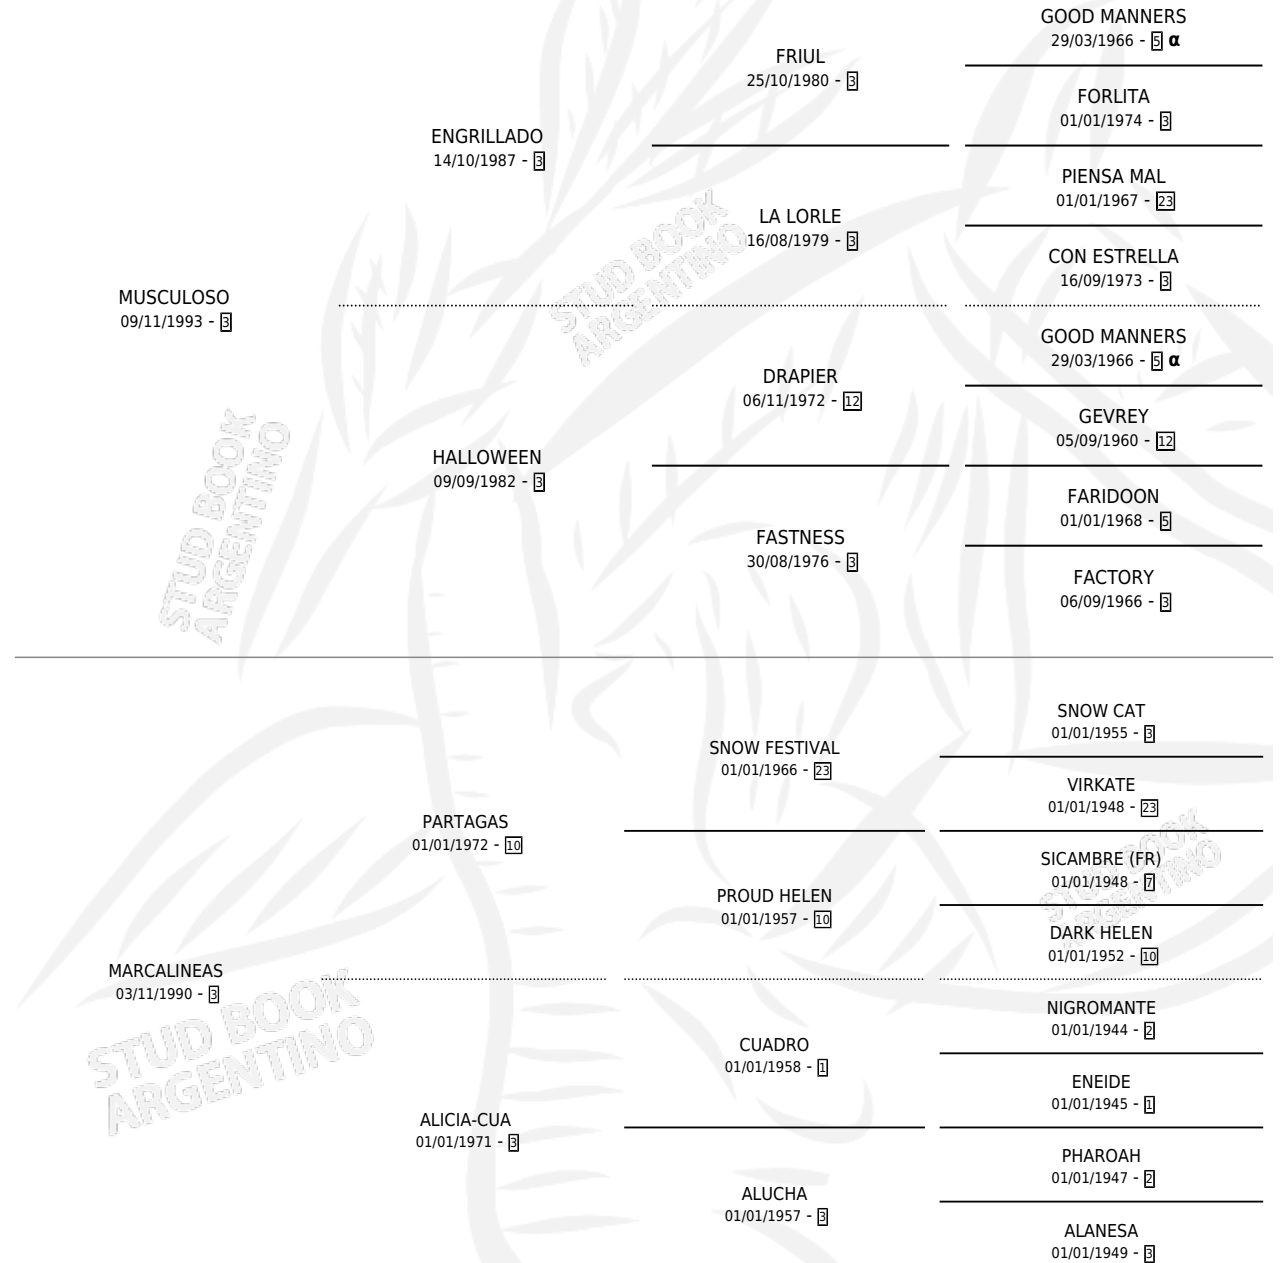

CALOSTRO

por MUSCULOSO y MARCALINEAS por PARTAGAS

Argentina · Macho · Zaino · SP · 10/10/2006
Familia 3-m · Volumen 39

ESTADO

TIPIFICACIÓN SANGUÍNEA	X
TIPIFICACIÓN POR ADN	✓
PASAPORTE	X
IDENTIFICACIÓN POR MICROCHIP	X
REPRODUCTOR	X

Lugar de nacimiento: Lis Ivon

Criador: Lis Ivon

PEDIGREE

INBREEDING : α