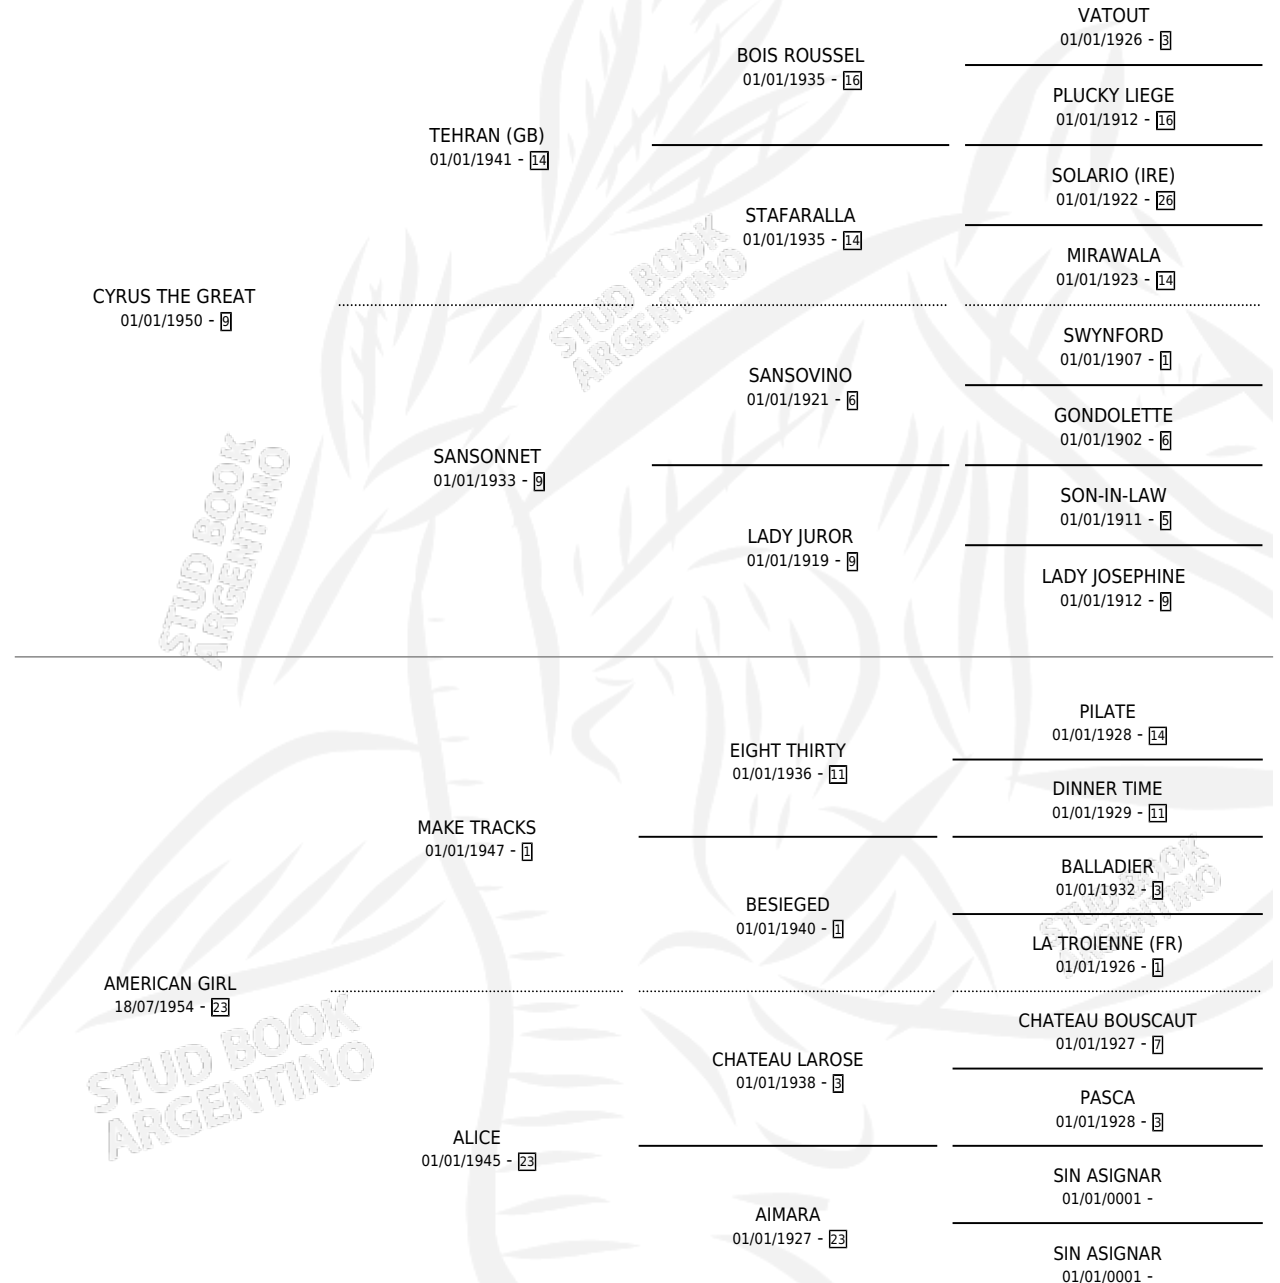

AMERICAN TRACK

por **CYRUS THE GREAT** y **AMERICAN GIRL** por **MAKE TRACKS**

Argentina · Macho · Alazan · SP · 17/08/1962
Familia 23-a · Volumen 24

ESTADO

TIPIFICACIÓN SANGUÍNEA	X
TIPIFICACIÓN POR ADN	X
PASAPORTE	X
IDENTIFICACIÓN POR MICROCHIP	X
REPRODUCTOR	X

Lugar de nacimiento: Campo particular

Criador: Sin dato

PEDIGREE

AMERICAN TRACK

Datos oficiales del Stud Book Argentino

Documento generado el 14/05/2026

studbook.org.ar