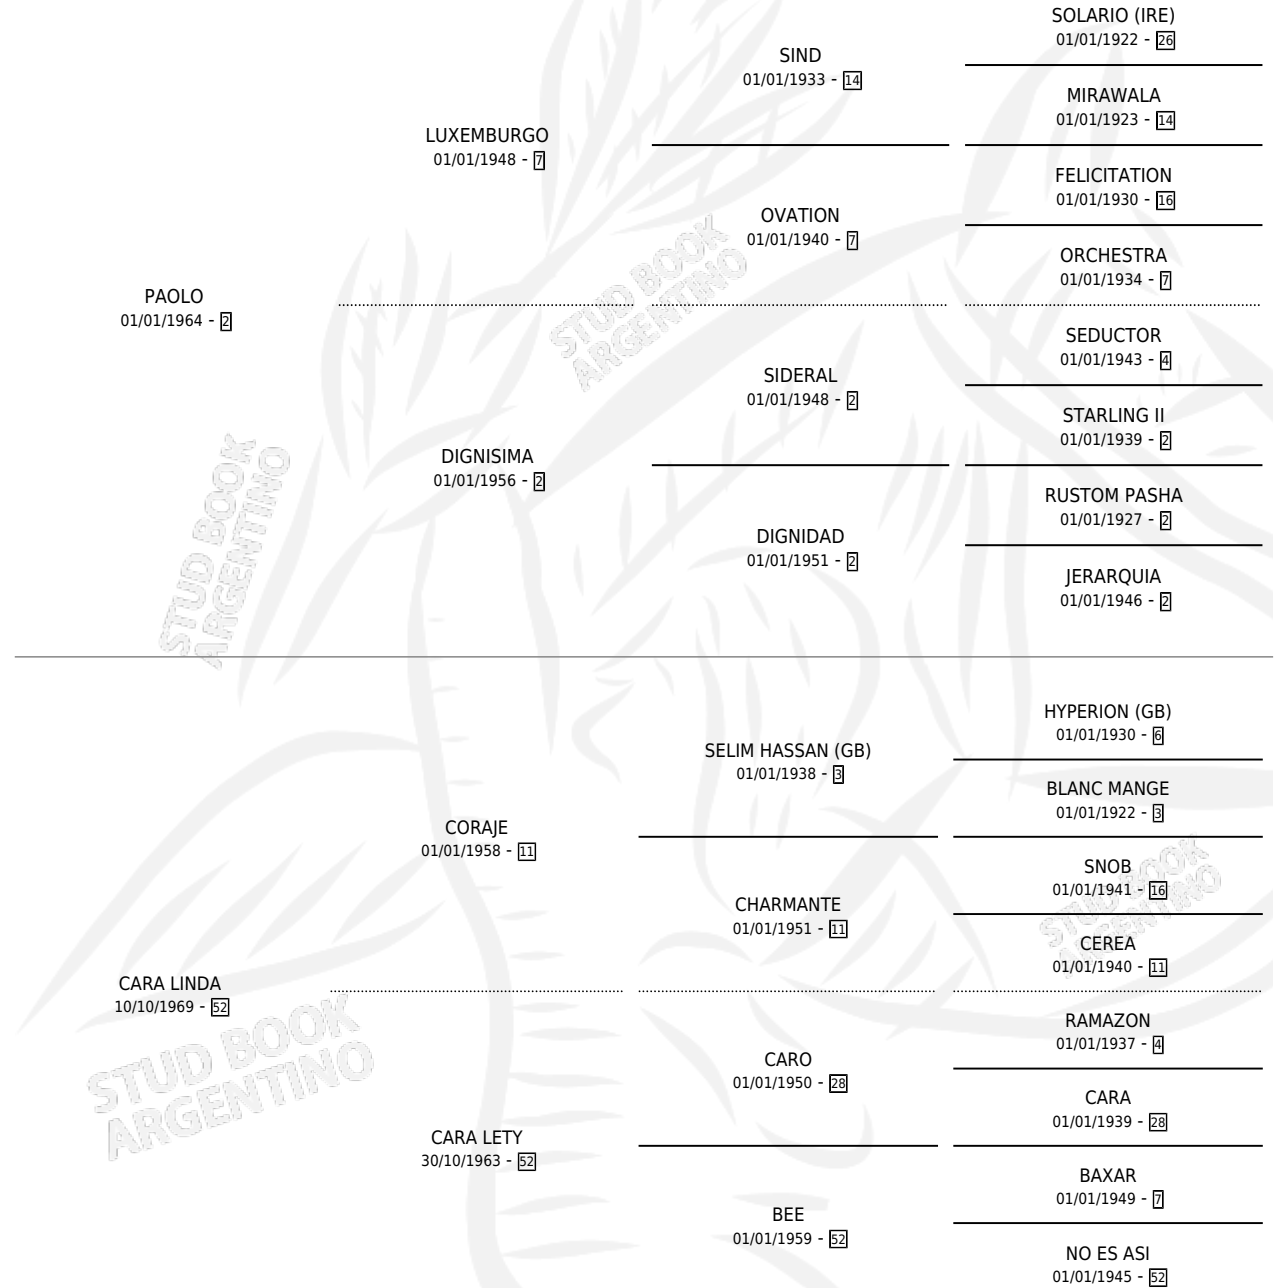

PAOLI

por **PAOLO** y **CARA LINDA** por **CORAJE**

Argentina · Macho · Zaino · SP · 01/09/1975
Familia 52 · Volumen 29

ESTADO

TIPIFICACIÓN SANGUÍNEA	X
TIPIFICACIÓN POR ADN	X
PASAPORTE	X
IDENTIFICACIÓN POR MICROCHIP	X
REPRODUCTOR	X

Lugar de nacimiento: Campo particular

Criador: Sin dato

PEDIGREE

CAMPAÑA

Solo carreras oficiales de Argentina

POR EDAD

EDAD	CC	1°	2°	3°	4°	5°	NP	CLC	CLG	CLCG1	CLGG1	IMPORTE	GANANCIA / CC
4 AÑOS	1	1	0	0	0	0	0	0	0	0	0	\$0	\$0
5 AÑOS	1	1	0	0	0	0	0	0	0	0	0	\$0	\$0
TOTALES	2	2	0	0	0	0	0	0	0	0	0	\$0	\$0
%		100%	0.0%	0.0%	0.0%	0.0%	0.0%	0.0%	0.0%	0.0%	0.0%		