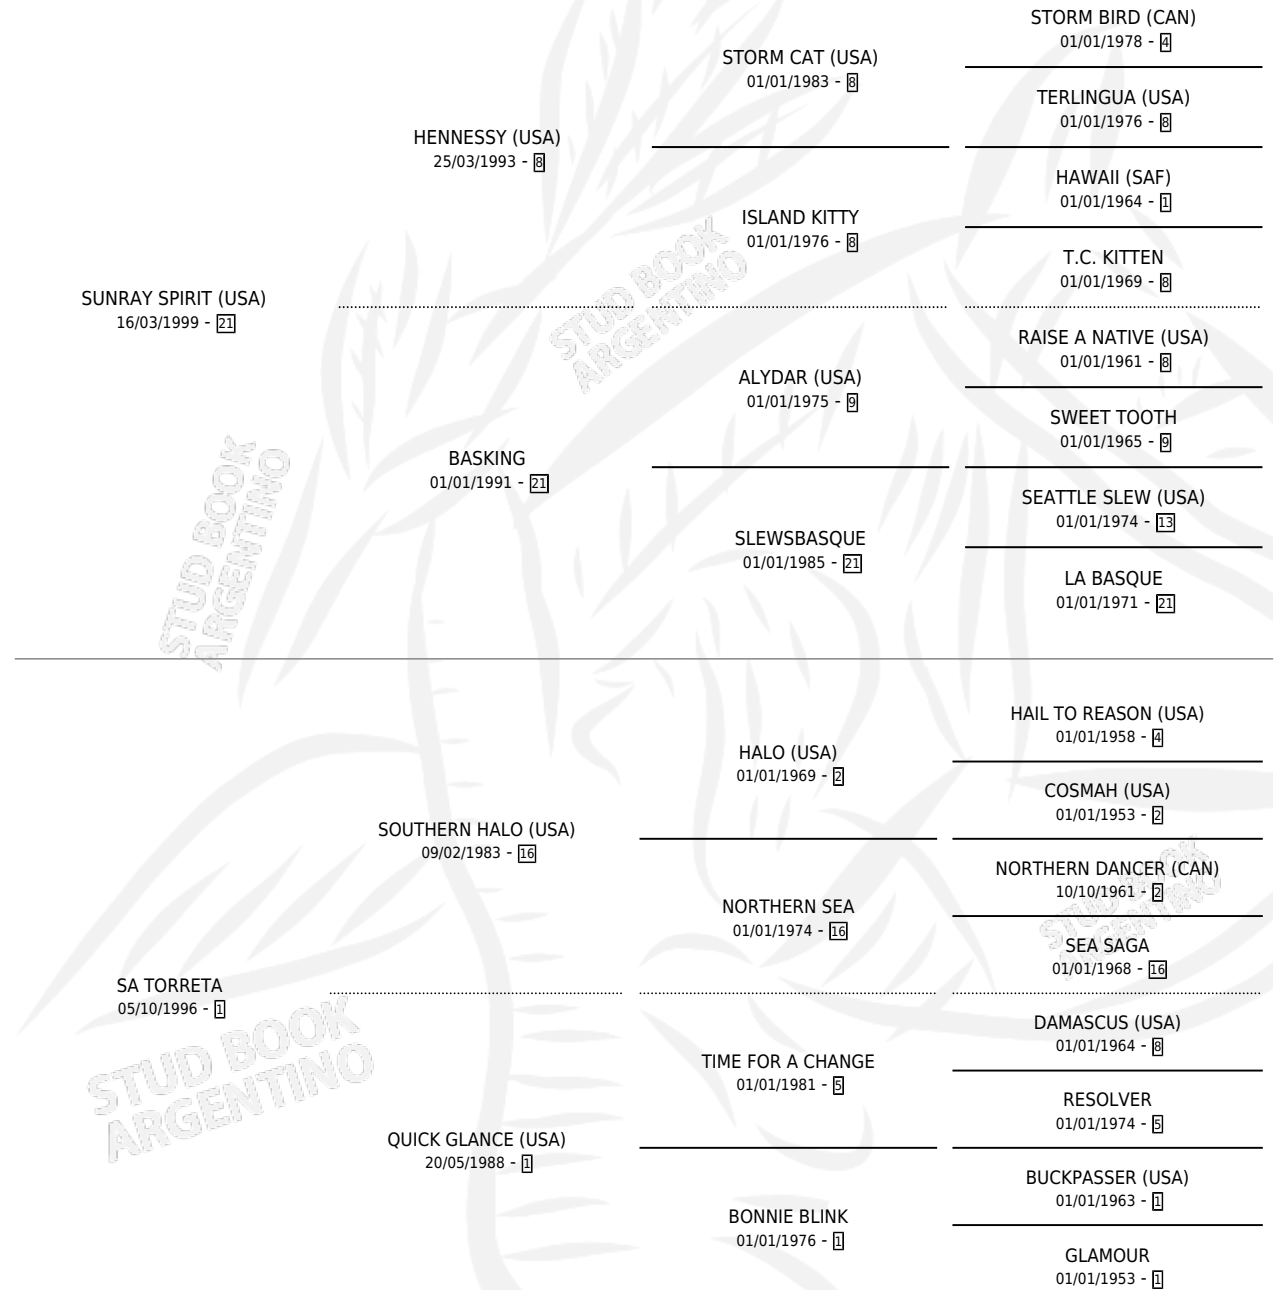

SAMBULLIDA

por **SUNRAY SPIRIT (USA)** y **SA TORRETA** por **SOUTHERN HALO (USA)**

Argentina · Hembra · Zaino Doradillo · SP · 16/10/2006
Familia 1-x · Volumen 39

ESTADO

TIPIFICACIÓN SANGUÍNEA	X
TIPIFICACIÓN POR ADN	✓
PASAPORTE	X
IDENTIFICACIÓN POR MICROCHIP	X
REPRODUCTOR	✓

Lugar de nacimiento: Abolengo

Criador: Abolengo

~

HIJOS

	MACHOS	HEMBRAS
12 NACIERON	5	7
8 CORRIERON	3	5
4 GANARON	1	3

0	0	0
GANADORES CL	GANADORES GR	GANADORES G1

PEDIGREE

CAMPAÑA