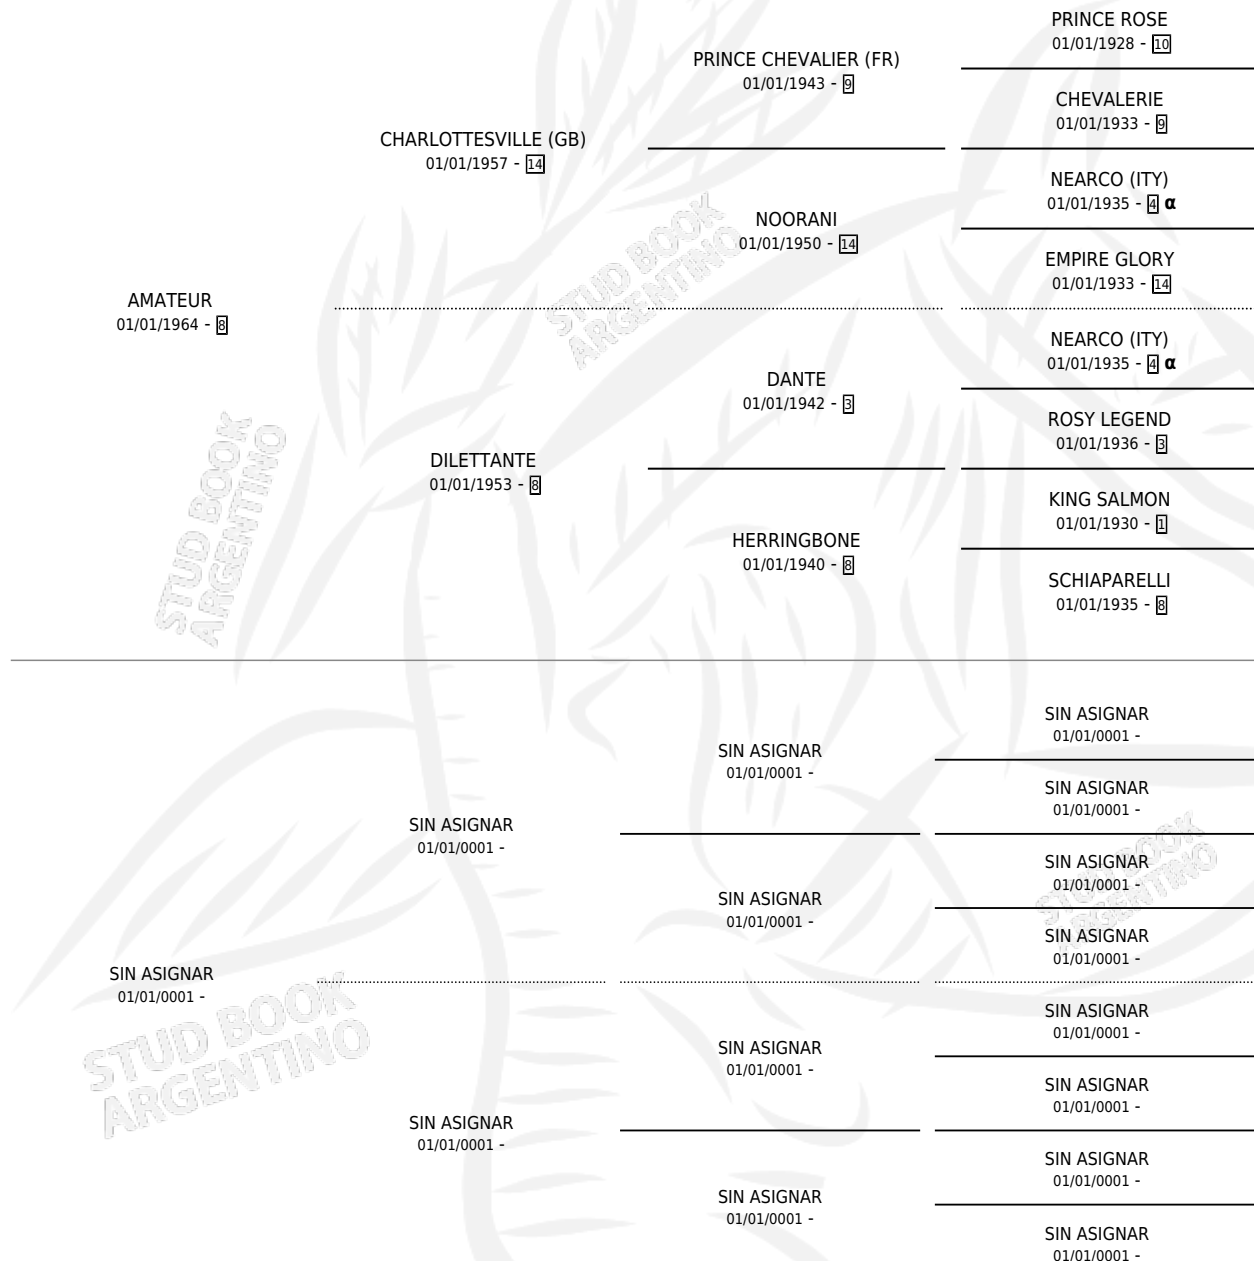

AFLORADA

por AMATEUR y SIN ASIGNAR por SIN ASIGNAR

Argentina · Hembra · Alazan · SP · 01/01/1975
Familia · Volumen 29

ESTADO

TIPIFICACIÓN SANGUÍNEA	X
TIPIFICACIÓN POR ADN	X
PASAPORTE	X
IDENTIFICACIÓN POR MICROCHIP	X
REPRODUCTOR	✓

Lugar de nacimiento: Campo particular

Criador: Sin dato

~

HIJOS

	MACHOS	HEMBRAS
2 NACIERON	1	1
1 CORRIERON	1	0

SIN ACTUACIONES

PEDIGREE

INBREEDING : α