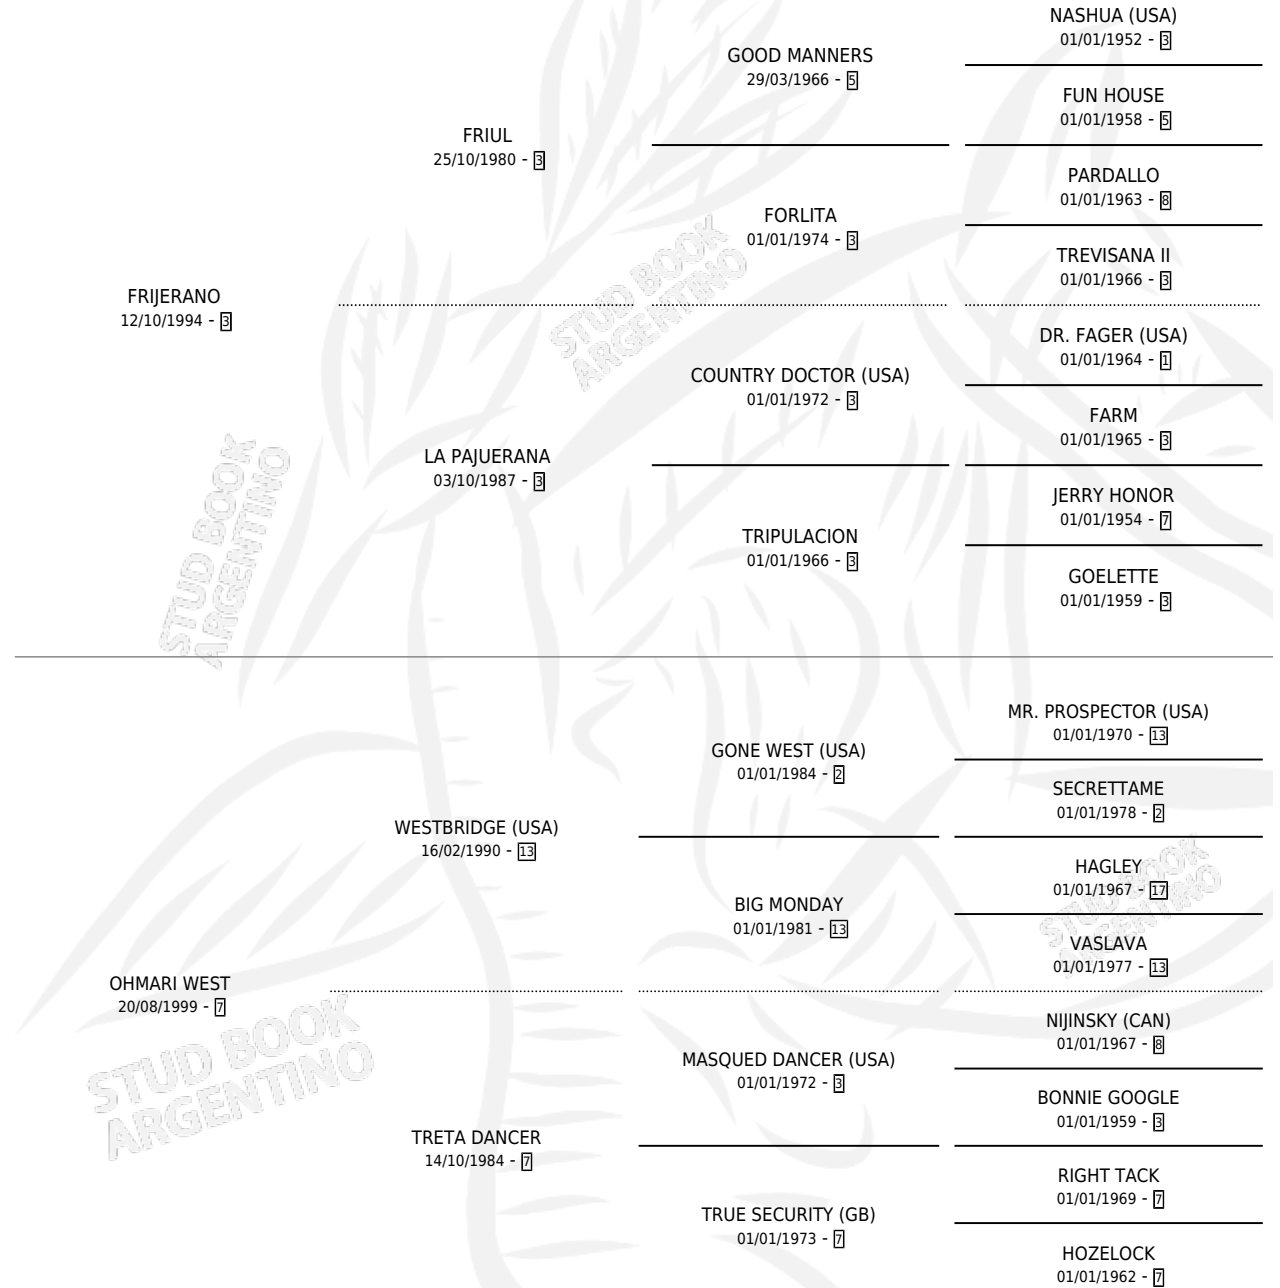

MARIOFRI

por FRIJERANO y OHMARI WEST por WESTBRIDGE (USA)

Argentina · Macho · Alazan · SP · 05/09/2006
Familia 7 · Volumen 39

ESTADO

TIPIFICACIÓN SANGUÍNEA	X
TIPIFICACIÓN POR ADN	✓
PASAPORTE	✓
IDENTIFICACIÓN POR MICROCHIP	X
REPRODUCTOR	X

Lugar de nacimiento: Cosa Nostra

Criador: Cosa Nostra

PEDIGREE

CAMPAÑA

Solo carreras oficiales de Argentina

POR EDAD

EDAD	CC	1°	2°	3°	4°	5°	NP	CLC	CLG	CLCG1	CLGG1	IMPORTE	GANANCIA / CC
3 AÑOS	2	0	0	0	0	0	2	0	0	0	0	\$0	\$0
4 AÑOS	9	0	0	0	1	0	8	0	0	0	0	\$1,500	\$167
5 AÑOS	6	0	0	0	0	0	6	0	0	0	0	\$860	\$143
TOTALES	17	0	0	0	1	0	16	0	0	0	0	\$2,360	\$139
%		0.0%	0.0%	0.0%	5.9%	0.0%	94.1%	0.0%	0.0%	0.0%	0.0%		