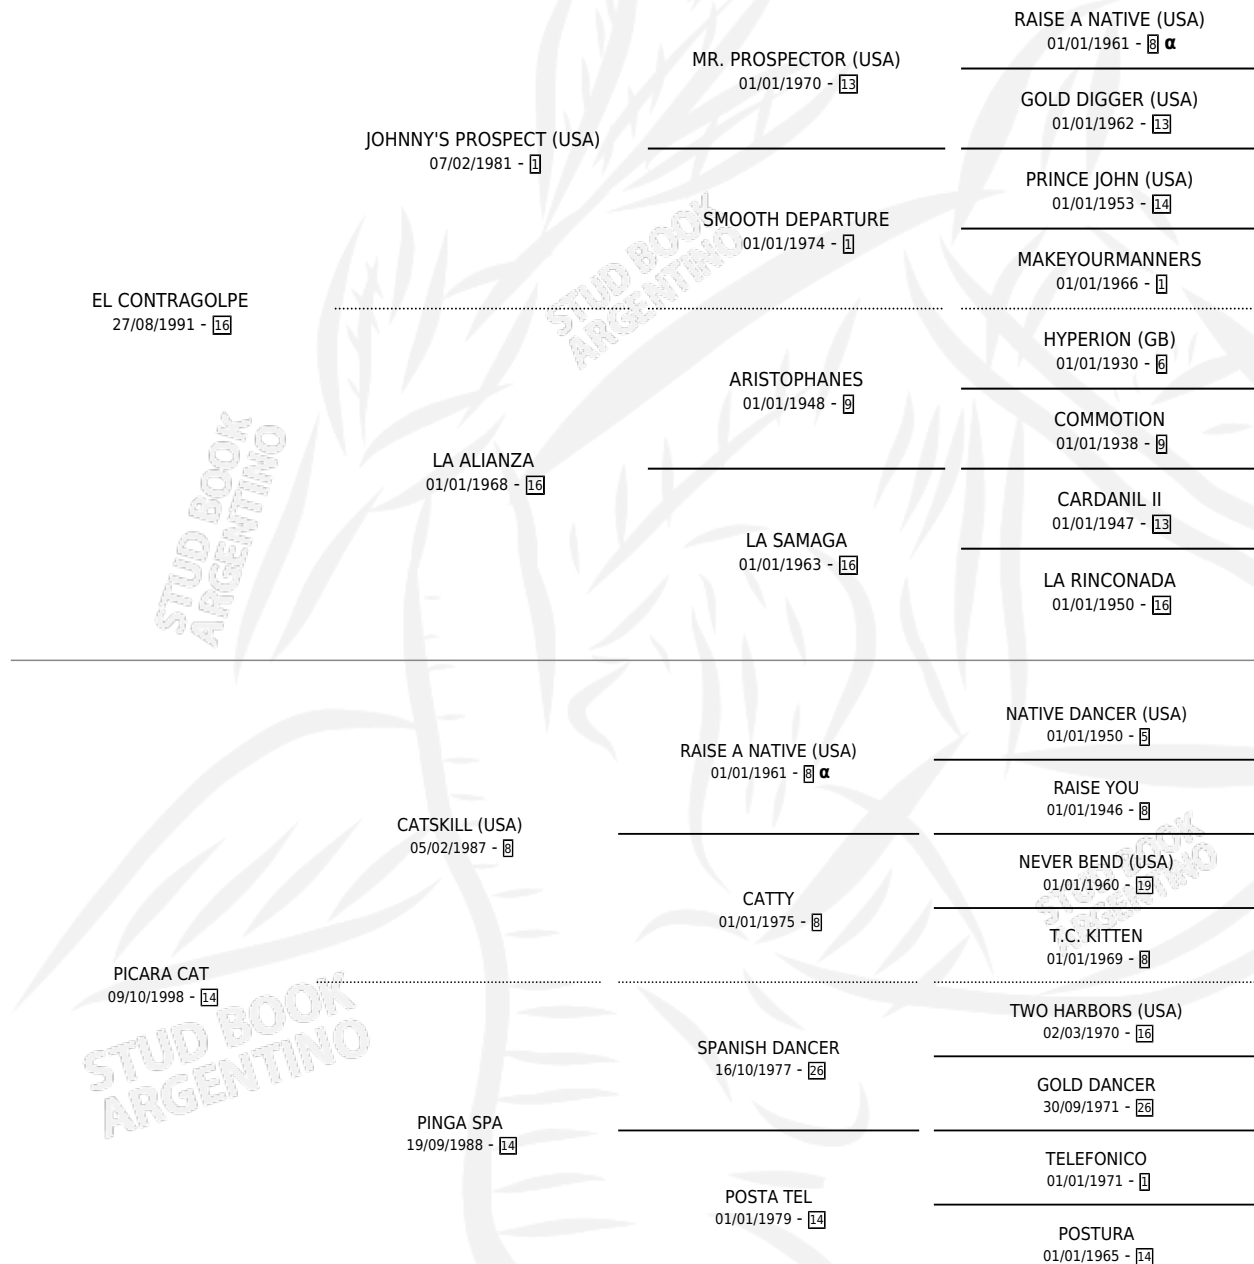

LULY CAT

por EL CONTRAGOLPE y PICARA CAT por CATSKILL (USA)

Argentina · Hembra · Alazan Tostado · SP · 15/10/2006
Familia 14 · Volumen 39

ESTADO

TIPIFICACIÓN SANGUÍNEA	X
TIPIFICACIÓN POR ADN	✓
PASAPORTE	✓
IDENTIFICACIÓN POR MICROCHIP	X
REPRODUCTOR	✓

Lugar de nacimiento: Soler

Criador: Soler

~

HIJOS

	MACHOS	HEMBRAS
5 NACIERON	3	2
1 CORRIERON	1	0

SIN ACTUACIONES

PEDIGREE

INBREEDING : α

S

mientos 5 / Efectividad 62.50%

PADRILLO	PRODUCTO	CRIADOR	1ER SERVICIO	ÚLTIMO SERVICIO
J BE K (USA)	Ø		13/10/2020	13/10/2020
LULY CAT				
MINI NENTE	CATY DONNA (H A, 18/09/2017)	CATY	02/10/2016	03/10/2016
SWAN CAT	CATY CORA (H ZD, 14/09/2016)	CATY	22/09/2015	24/09/2015
SOY DE FELIPE	CATY BALTAZAR (M A, 06/09/2015)	CATY	18/09/2014	19/09/2014
LLERS FITZ	Ø		18/09/2013	20/09/2013
BILBOQUET	FEBO CAT (M A, 06/09/2013)	SOLER	21/09/2012	26/09/2012
BILBOQUET	Ø		24/10/2011	28/10/2011
BILBOQUET	NUEVO GOLPE (M A, 14/10/2011)	SOLER	24/08/2010	22/10/2010