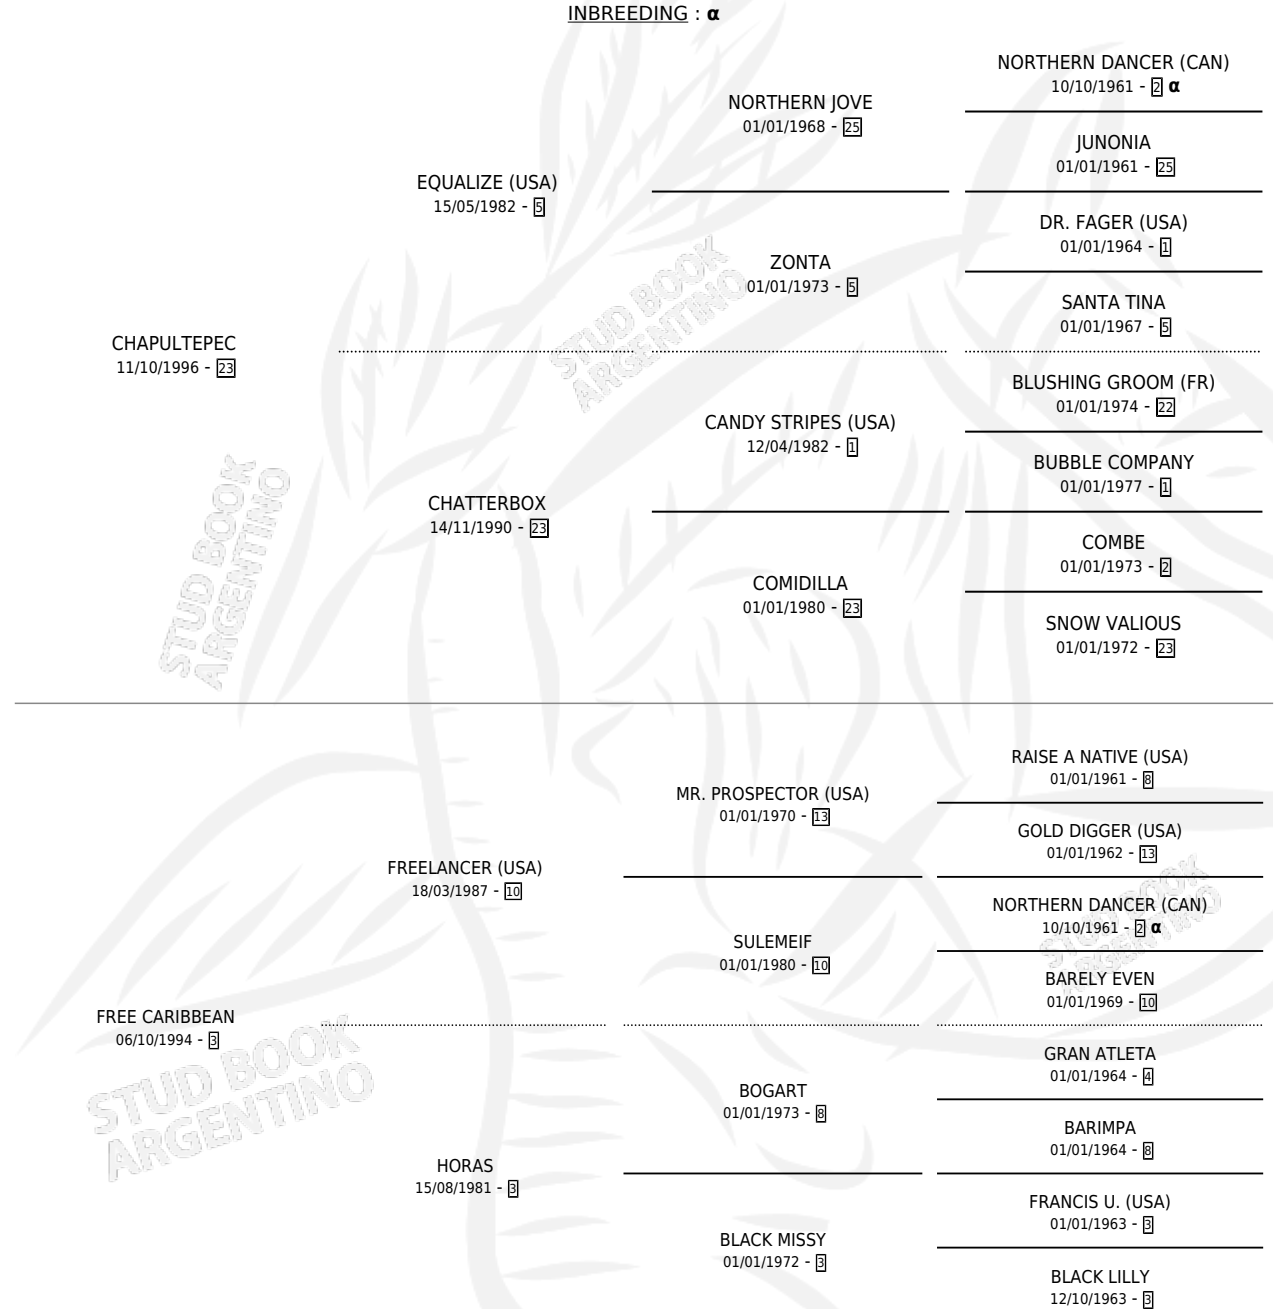

SUPER CHICHE

por **CHAPULTEPEC** y **FREE CARIBBEAN** por **FREELANCER** (USA)

Argentina · Macho · Tordillo · SP · 10/10/2006
Familia 3-c · Volumen 39

ESTADO

TIPIFICACIÓN SANGUÍNEA	X
TIPIFICACIÓN POR ADN	✓
PASAPORTE	✓
IDENTIFICACIÓN POR MICROCHIP	X
REPRODUCTOR	X

Lugar de nacimiento: Maria Alicia
Criador: Tazzioli Ricardo Fabian

PEDIGREE

INBREEDING : α