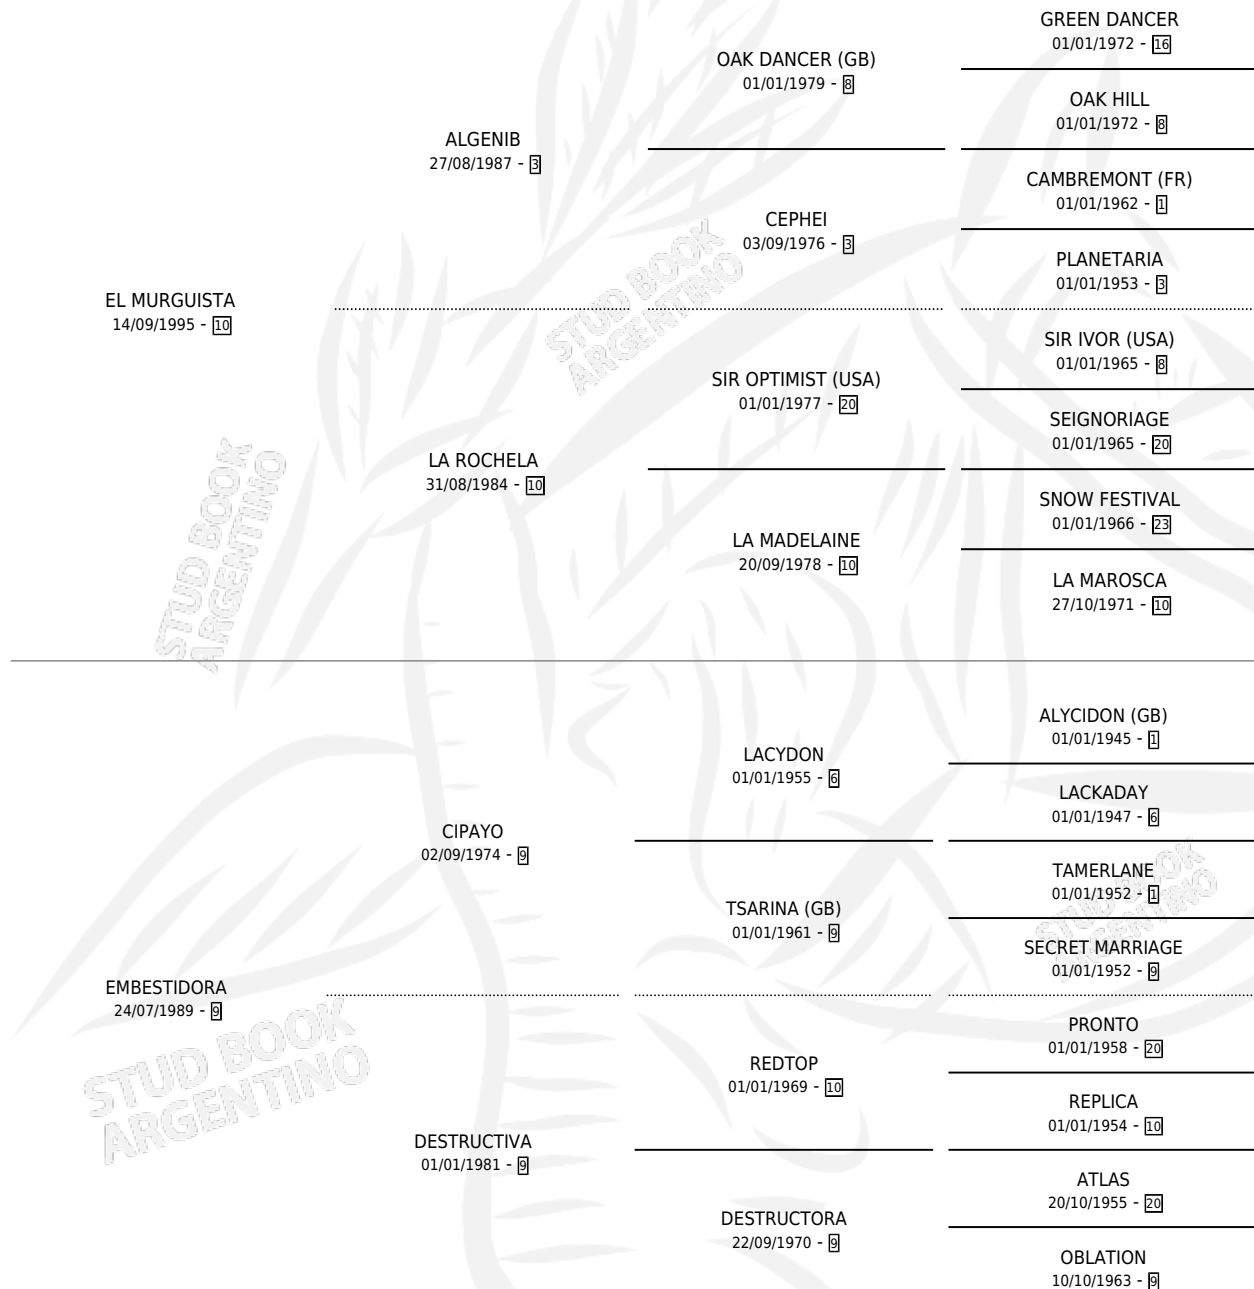

Lugar de nacimiento: Santa Paula Del Sagrado Corazon

Criador: Santa Paula Del Sagrado Corazon

~

HIJOS

	MACHOS	HEMBRAS
3 NACIERON	2	1
1 CORRIERON	1	0

SIN ACTUACIONES

PEDIGREE

CAMPAÑA

Solo carreras oficiales de Argentina

POR EDAD

EDAD	CC	1°	2°	3°	4°	5°	NP	CLC	CLG	CLCG1	CLGG1	IMPORTE	GANANCIA / CC
2 AÑOS	1	0	0	0	0	0	1	0	0	0	0	\$0	\$0
5 AÑOS	3	0	0	0	0	0	3	0	0	0	0	\$0	\$0
TOTALES	4	0	0	0	0	0	4	0	0	0	0	\$0	\$0
%		0.0%	0.0%	0.0%	0.0%	0.0%	100%	0.0%	0.0%	0.0%	0.0%		