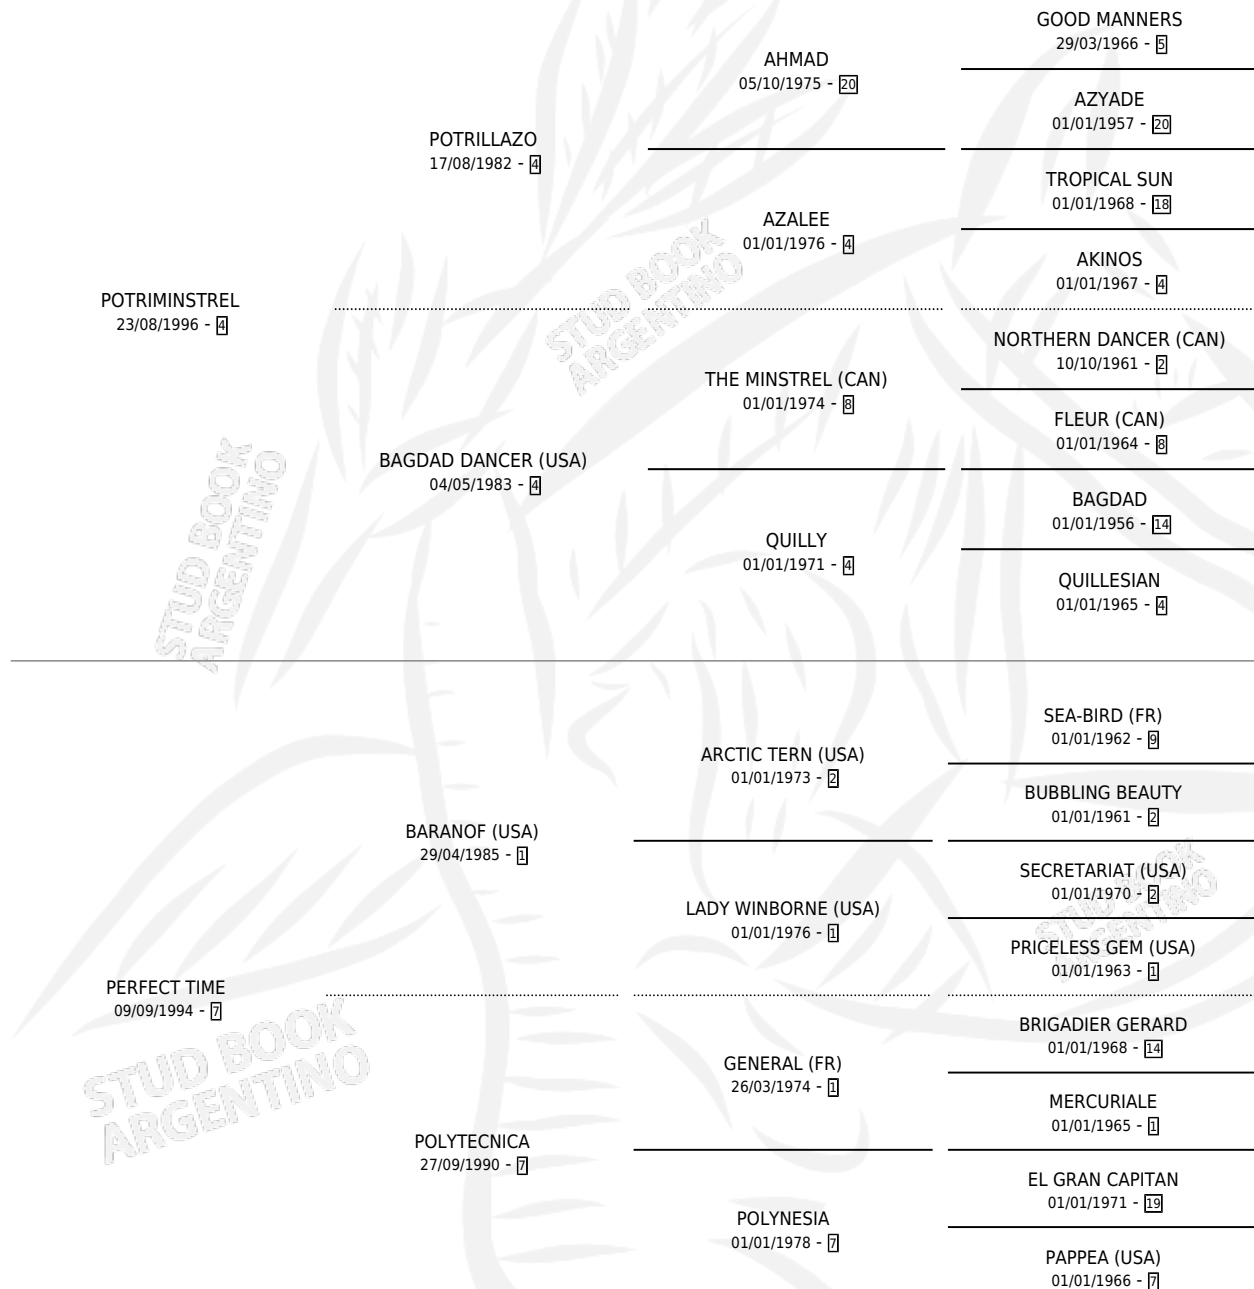

POTRI RELOJERA

por **POTRIMINSTREL** y **PERFECT TIME** por **BARANOF**
(USA)

Argentina · Hembra · Zaino · SP · 23/10/2006
Familia 7 · Volumen 39

ESTADO

TIPIFICACIÓN SANGUÍNEA	X
TIPIFICACIÓN POR ADN	✓
PASAPORTE	✓
IDENTIFICACIÓN POR MICROCHIP	X
REPRODUCTOR	✓

Lugar de nacimiento: Santa Paula Del Sagrado Corazon

Criador: Santa Paula Del Sagrado Corazon

~

HIJOS

	MACHOS	HEMBRAS
3 NACIERON	2	1
SIN ACTUACIONES		

PEDIGREE

S

mientos 3 / Efectividad 50.00%

PADRILLO	PRODUCTO	CRIADOR	1ER SERVICIO	ÚLTIMO SERVICIO
NICHOLAS	∅		25/11/2025	15/12/2025
EL PARISIENSE	POTRI RELOJERA			
	POSITIVO POTRI (M Z, 20/11/2025)	SANTA PAULA DEL SAGRADO CORAZON	07/11/2024	27/11/2024
Datos oficiales del Stud Book Argentino				
EVILASIO	∅		30/10/2022	21/11/2022
Documento generado el 10/05/2026				
EVILASIO	ES UNA JOYA (H T, 10/09/2022)	SANTA PAULA DEL SAGRADO CORAZON	14/09/2021	14/09/2021
studbook.org.ar				
GIANT KILLING	POTRI KILLED (M Z, 29/10/2019)	SANTA PAULA DEL SAGRADO CORAZON	20/11/2018	20/11/2018
GATO EDITOR	∅		05/10/2017	05/10/2017