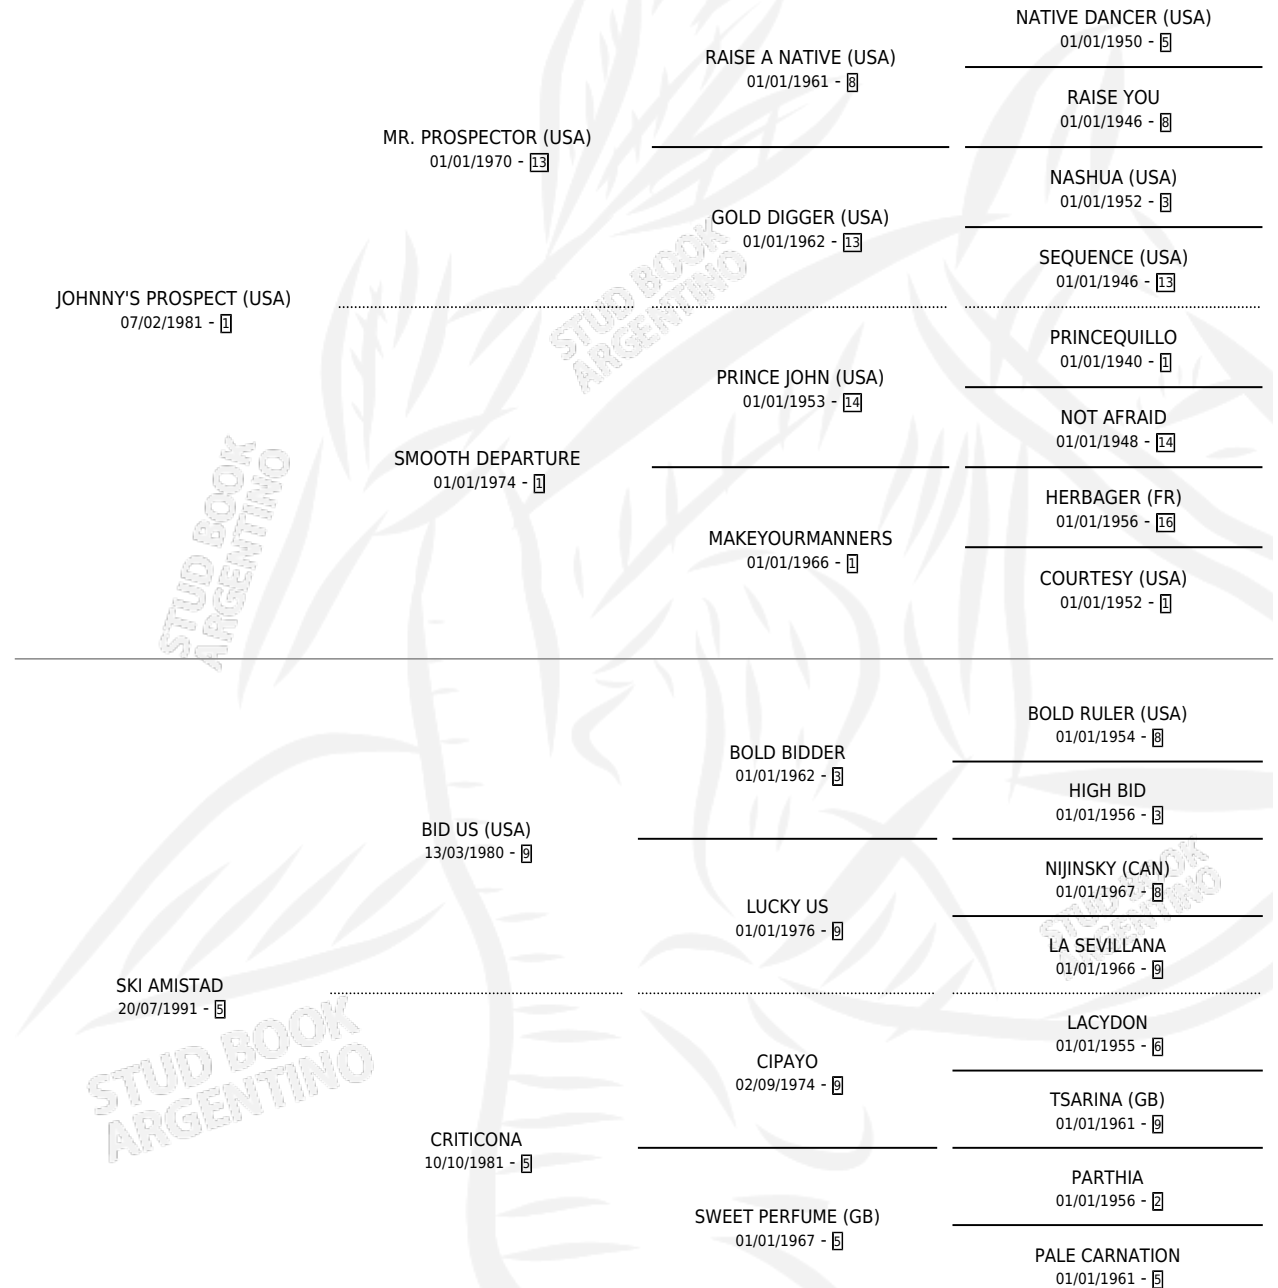

LA BRUJA

por JOHNNY'S PROSPECT (USA) y SKI AMISTAD por BID US (USA)

Argentina · Hembra · Zaino Doradillo · SP · 19/10/2006
Familia 5-h · Volumen 39

ESTADO

TIPIFICACIÓN SANGUÍNEA	X
TIPIFICACIÓN POR ADN	✓
PASAPORTE	X
IDENTIFICACIÓN POR MICROCHIP	X
REPRODUCTOR	✓

Lugar de nacimiento: R.c.b.

Criador: R.c.b.

PEDIGREE

CAMPAÑA

Solo carreras oficiales de Argentina

POR EDAD

EDAD	CC	1°	2°	3°	4°	5°	NP	CLC	CLG	CLCG1	CLGG1	IMPORTE	GANANCIA / CC
3 AÑOS	2	0	0	0	0	0	2	0	0	0	0	\$0	\$0
TOTALES	2	0	0	0	0	0	2	0	0	0	0	\$0	\$0
%		0.0%	0.0%	0.0%	0.0%	0.0%	100%	0.0%	0.0%	0.0%	0.0%		