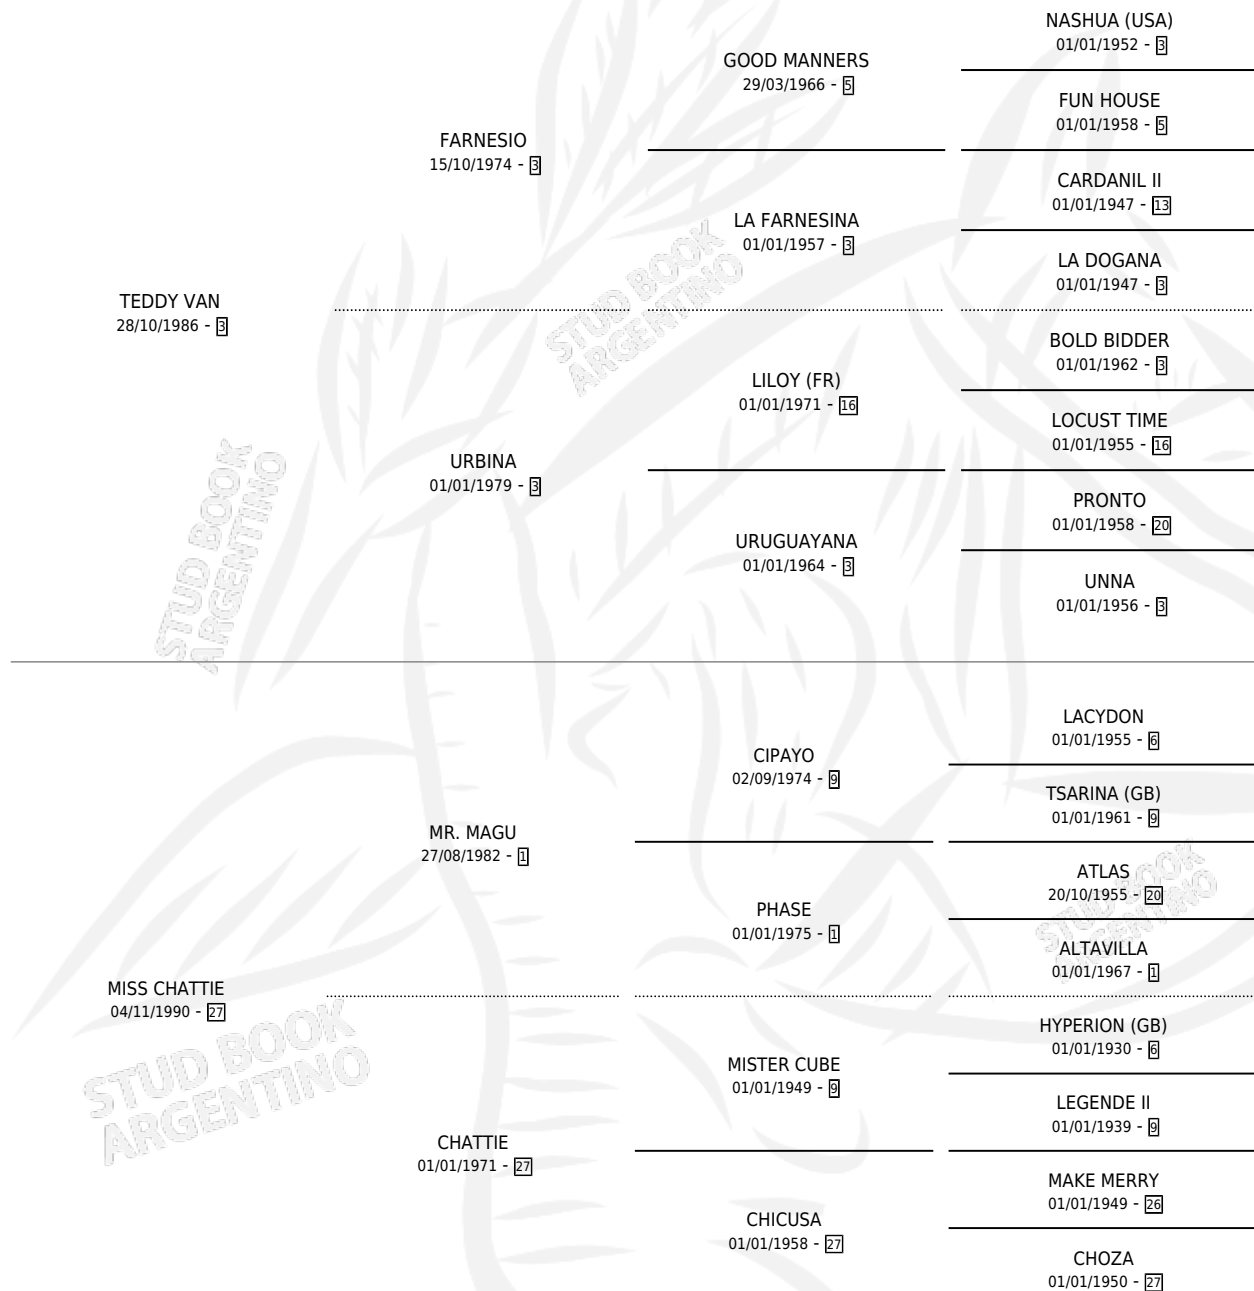

ATREVIDA VAN

por **TEDDY VAN** y **MISS CHATTIE** por **MR. MAGU**

Argentina · Hembra · Zaino · SP · 01/09/2006
Familia 27 · Volumen 39

ESTADO

TIPIFICACIÓN SANGUÍNEA	X
TIPIFICACIÓN POR ADN	✓
PASAPORTE	X
IDENTIFICACIÓN POR MICROCHIP	X
REPRODUCTOR	✓

Lugar de nacimiento: Arroyo Del Medio

Criador: Sin dato

~

HIJOS

	MACHOS	HEMBRAS
2 NACIERON	1	1
1 CORRIERON	1	0

SIN ACTUACIONES

PEDIGREE

S

mientos 2 / Efectividad 40.00%

PADRILLO	PRODUCTO	CRIADOR	1ER SERVICIO	ÚLTIMO SERVICIO
PREACHER	∅		23/10/2014	25/10/2014
ATREVIDA VAN			26/09/2013	28/09/2013
Datos oficiales del Stud Book Argentino			06/12/2012	08/12/2012
DECIMELO	PICARO MELO (M Z, 16/11/2012)	QUITILIPÍ	26/12/2011	28/12/2011
UKARREGÍ	JUSTICIERA UKA (H Z, 12/09/2011)	QUITILIPÍ	28/09/2010	30/09/2010