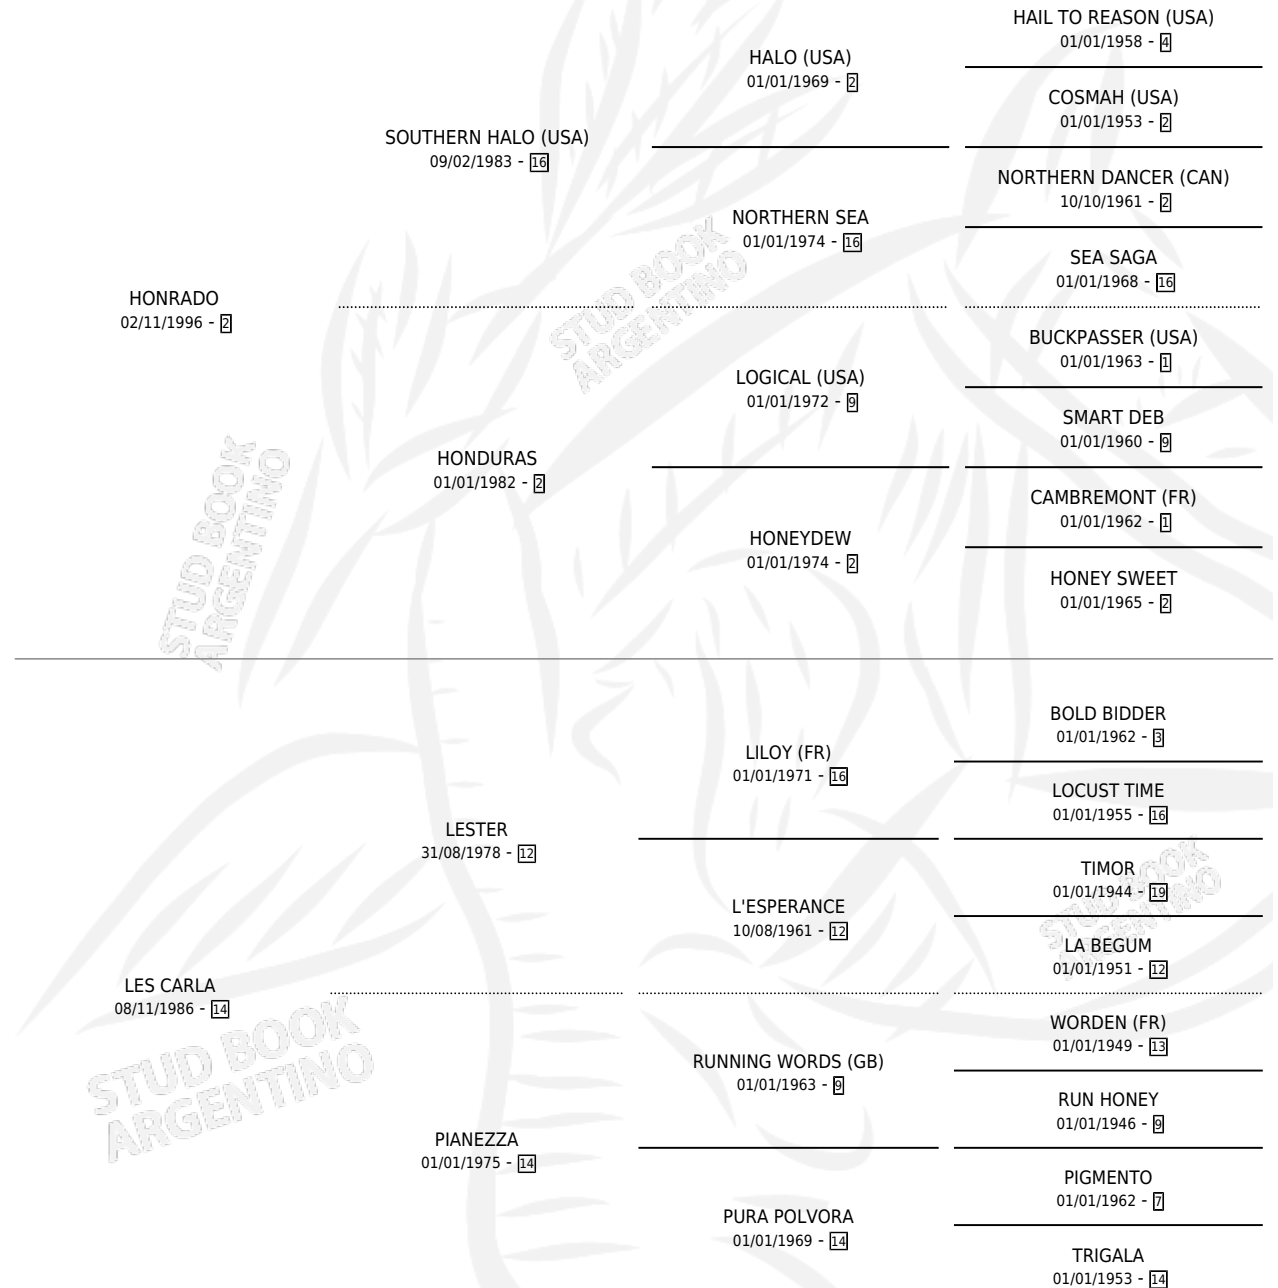

# EL PLAY BOY

por HONRADO y LES CARLA por LESTER

Argentina · Macho · Zaino Doradillo · SP · 02/10/2006  
Familia 14-a · Volumen 39

## ESTADO

TIPIFICACIÓN SANGUÍNEA	X
TIPIFICACIÓN POR ADN	✓
PASAPORTE	X
IDENTIFICACIÓN POR MICROCHIP	X
REPRODUCTOR	X

**Lugar de nacimiento:** Las Taperas

**Criador:** Las Taperas

## PEDIGREE