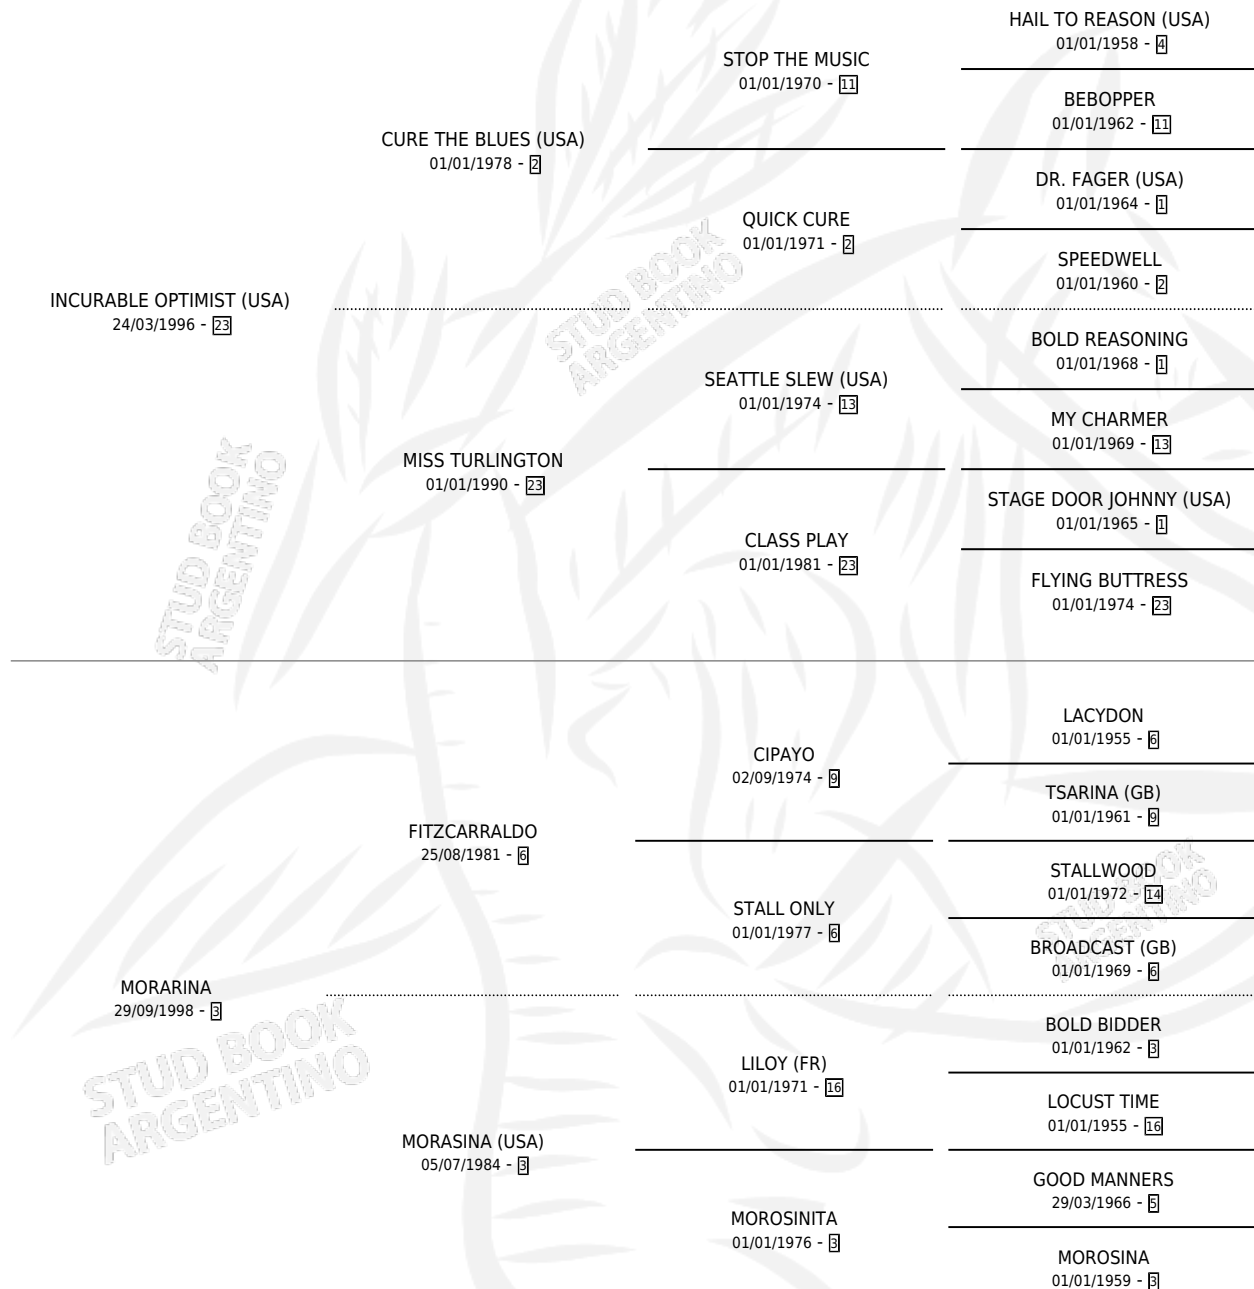

ESPERANZA REAL

por **INCURABLE OPTIMIST (USA)** y **MORARINA** por **FITZCARRALDO**

Argentina · Hembra · Alazan · SP · 24/10/2006
Familia 3-b · Volumen 39

ESTADO

TIPIFICACIÓN SANGUÍNEA	X
TIPIFICACIÓN POR ADN	✓
PASAPORTE	X
IDENTIFICACIÓN POR MICROCHIP	X
REPRODUCTOR	✓

Lugar de nacimiento: El Paraiso
Criador: Stud Carmari S. A.

~

HIJOS

	MACHOS	HEMBRAS
2 NACIERON	0	2
SIN ACTUACIONES		

PEDIGREE

CAMPAÑA

Solo carreras oficiales de Argentina

POR EDAD