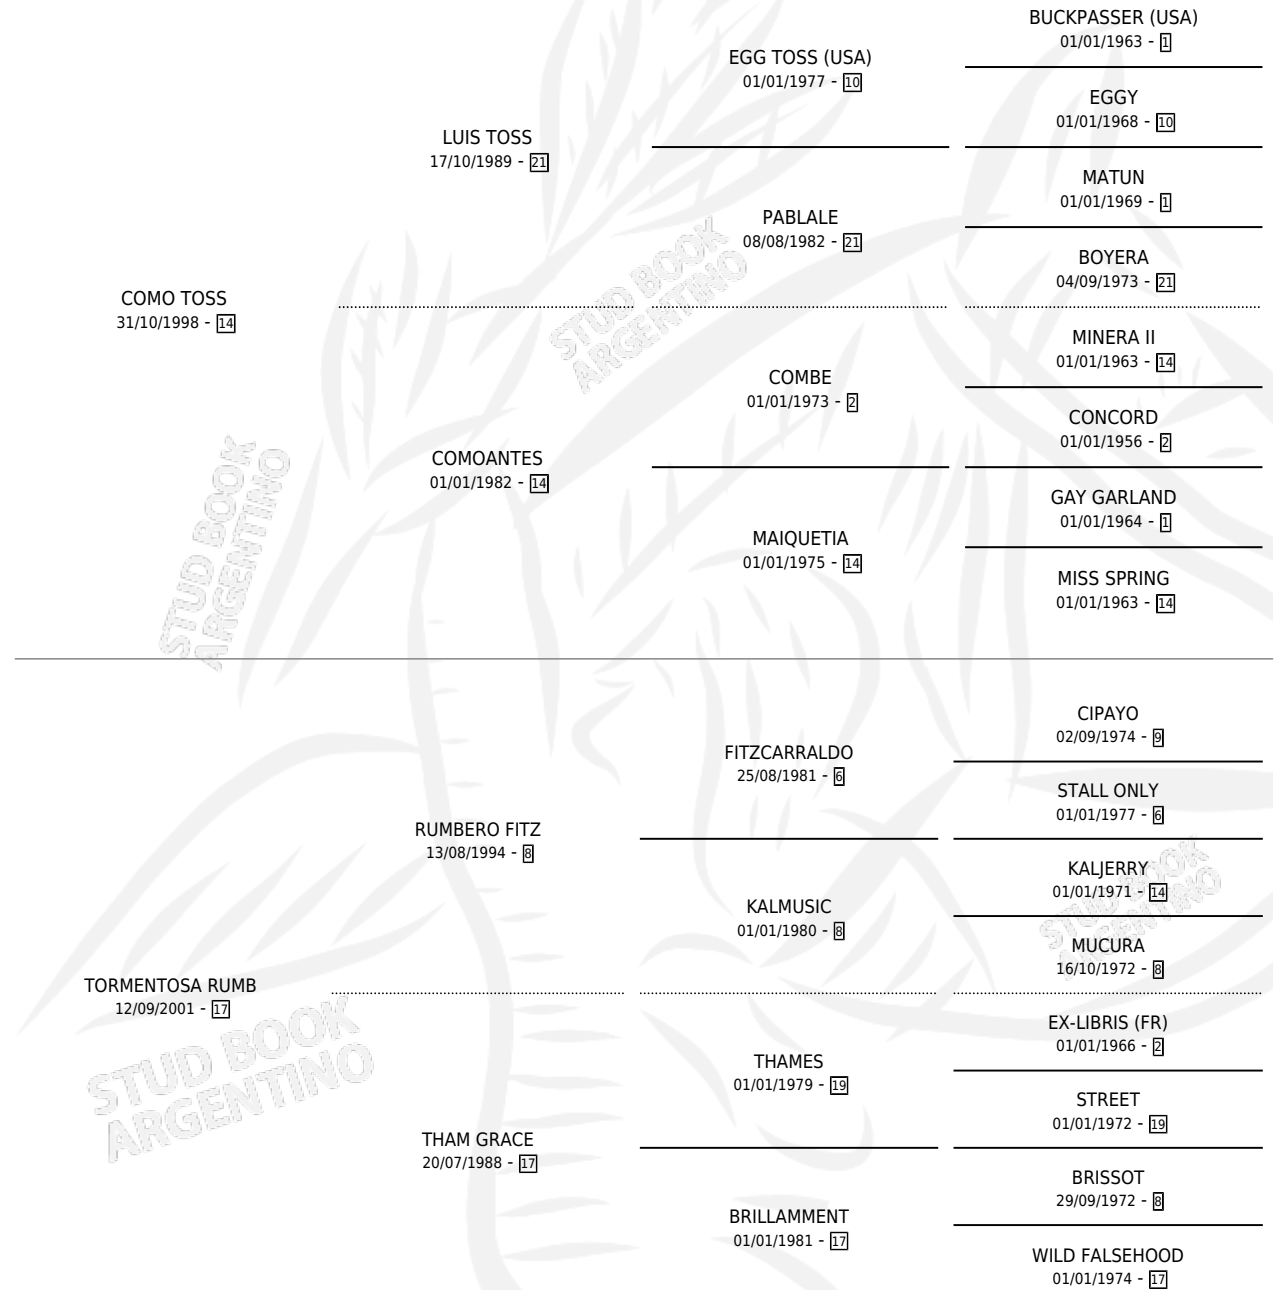

COMO TORMENTA

por **COMO TOSS** y **TORMENTOSA RUMB** por **RUMBERO FITZ**

Argentina · Hembra · Alazan · SP · 26/09/2006
Familia 17-b · Volumen 39

ESTADO

TIPIFICACIÓN SANGUÍNEA	X
TIPIFICACIÓN POR ADN	X
PASAPORTE	X
IDENTIFICACIÓN POR MICROCHIP	X
REPRODUCTOR	X

Lugar de nacimiento: La Inesita

Criador: Sin dato

PEDIGREE

COMO TORMENTA

Datos oficiales del Stud Book Argentino

Documento generado el 15/05/2026

studbook.org.ar