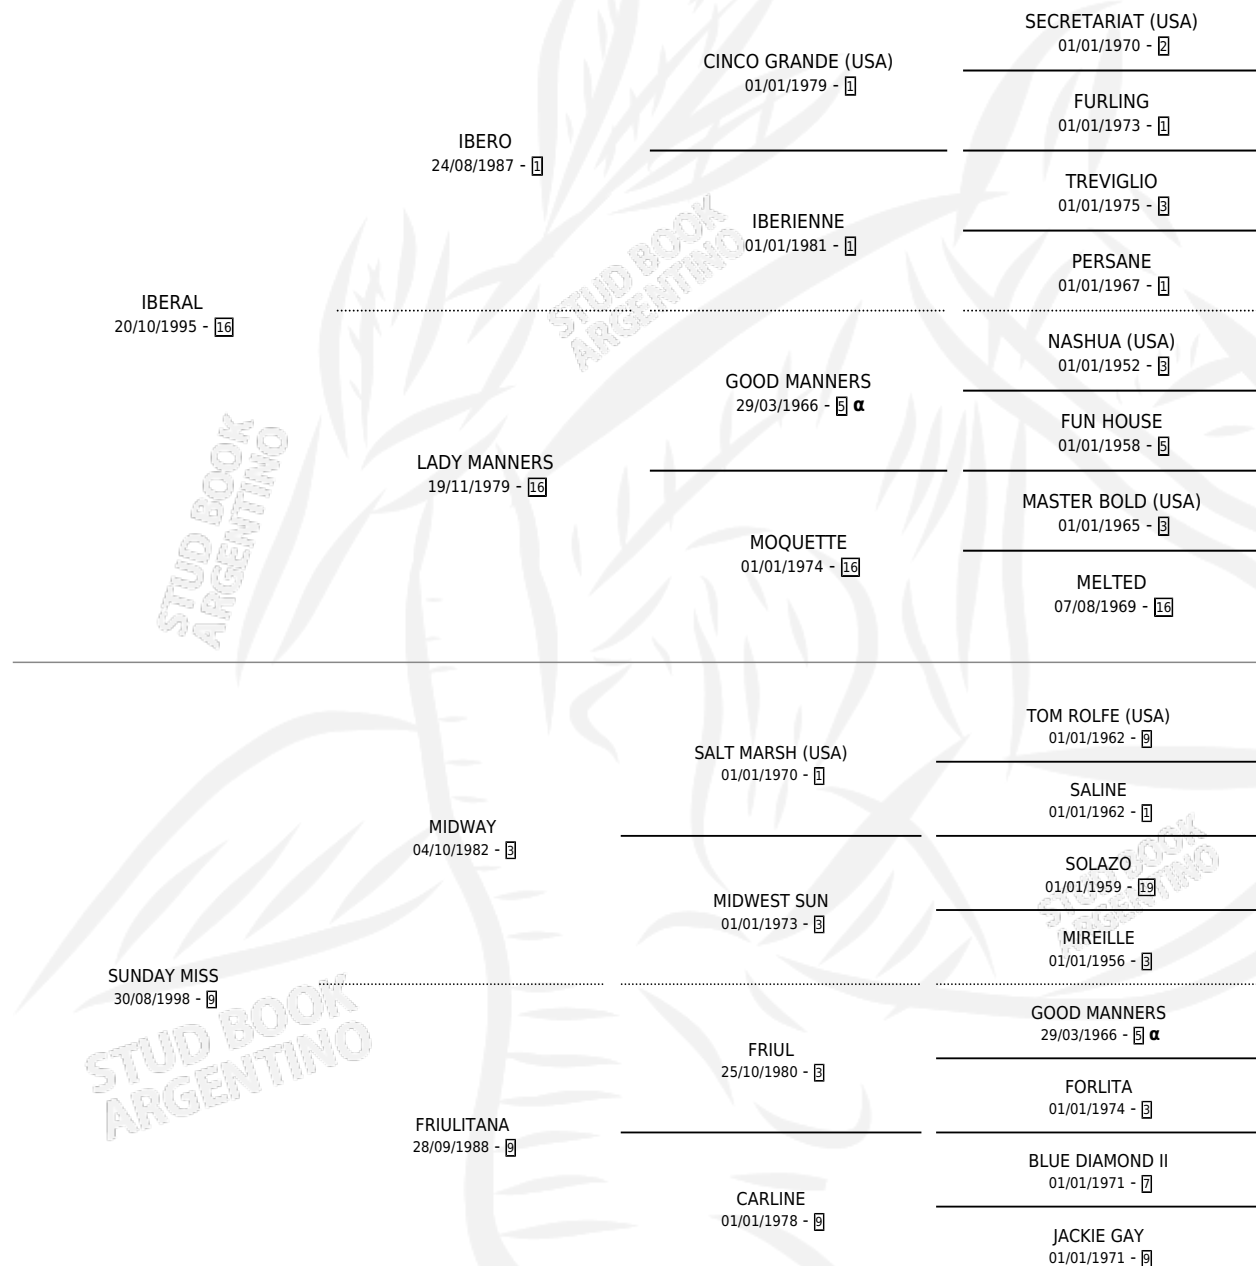

THE TURBULENT

por **IBERAL** y **SUNDAY MISS** por **MIDWAY**

Argentina · Macho · Zaino · SP · 25/10/2006
Familia 9-f · Volumen 39

ESTADO

| | |
|------------------------------|---|
| TIPIFICACIÓN SANGUÍNEA | X |
| TIPIFICACIÓN POR ADN | ✓ |
| PASAPORTE | ✓ |
| IDENTIFICACIÓN POR MICROCHIP | X |
| REPRODUCTOR | X |

Lugar de nacimiento: Soy Pepe

Criador: Sin dato

PEDIGREE

INBREEDING : α

CAMPAÑA

Solo carreras oficiales de Argentina

POR EDAD

| EDAD | CC | 1° | 2° | 3° | 4° | 5° | NP | CLC | CLG | CLCG1 | CLGG1 | IMPORTE | GANANCIA / CC |
|---------|----|------|------|------|------|------|------|------|------|-------|-------|---------|---------------|
| 6 AÑOS | 2 | 0 | 0 | 0 | 0 | 0 | 2 | 0 | 0 | 0 | 0 | \$0 | \$0 |
| TOTALES | 2 | 0 | 0 | 0 | 0 | 0 | 2 | 0 | 0 | 0 | 0 | \$0 | \$0 |
| % | | 0.0% | 0.0% | 0.0% | 0.0% | 0.0% | 100% | 0.0% | 0.0% | 0.0% | 0.0% | | |

No placés en San Isidro y Palermo en 2 carreras disputadas.

POR DISTANCIA

| HIPODROMO | CC | 1° | 2° | 3° | 4° | 5° | NP | CLC | CLG | CLCG1 | CLGG1 | IMPORTE |
|-------------------|----|----|----|----|----|----|----|-----|-----|-------|-------|---------|
| PALERMO | 1 | 0 | 0 | 0 | 0 | 0 | 1 | 0 | 0 | 0 | 0 | \$0 |
| 1400 MTS | 1 | 0 | 0 | 0 | 0 | 0 | 1 | 0 | 0 | 0 | 0 | \$0 |
| SAN ISIDRO | 1 | 0 | 0 | 0 | 0 | 0 | 1 | 0 | 0 | 0 | 0 | \$0 |
| 1200 MTS | 1 | 0 | 0 | 0 | 0 | 0 | 1 | 0 | 0 | 0 | 0 | \$0 |

CARRERAS

| FECHA | E | HIP. N° | O | DIST. | PREMIO | CAT. | PISTA | JOCKEY | CABALLERIZA CUIDADOR | POS. | IMPORTE | PAGO | |
|------------|---|---------|----|-------|--------|-------------|-------|--------|-------------------------|---|---------|------|--------|
| 02/11/2012 | 6 | ARG | 4 | 11 | 1400 | TOUGH GOLDA | ALW | ARENA | GALDEANO LEANDRO DANIEL | EL DIABLO ROJO (LP) CASTELLANO LEANDRO AGUSTIN | 11 | \$0 | 146.10 |
| 24/10/2012 | 6 | SIS | 13 | 11 | 1200 | CAPO MAXIMO | ALW | ARENA | GALDEANO LEANDRO DANIEL | EL DIABLO ROJO (LP) CASTELLANO LEANDRO AGUSTIN | 8 | \$0 | 137.95 |