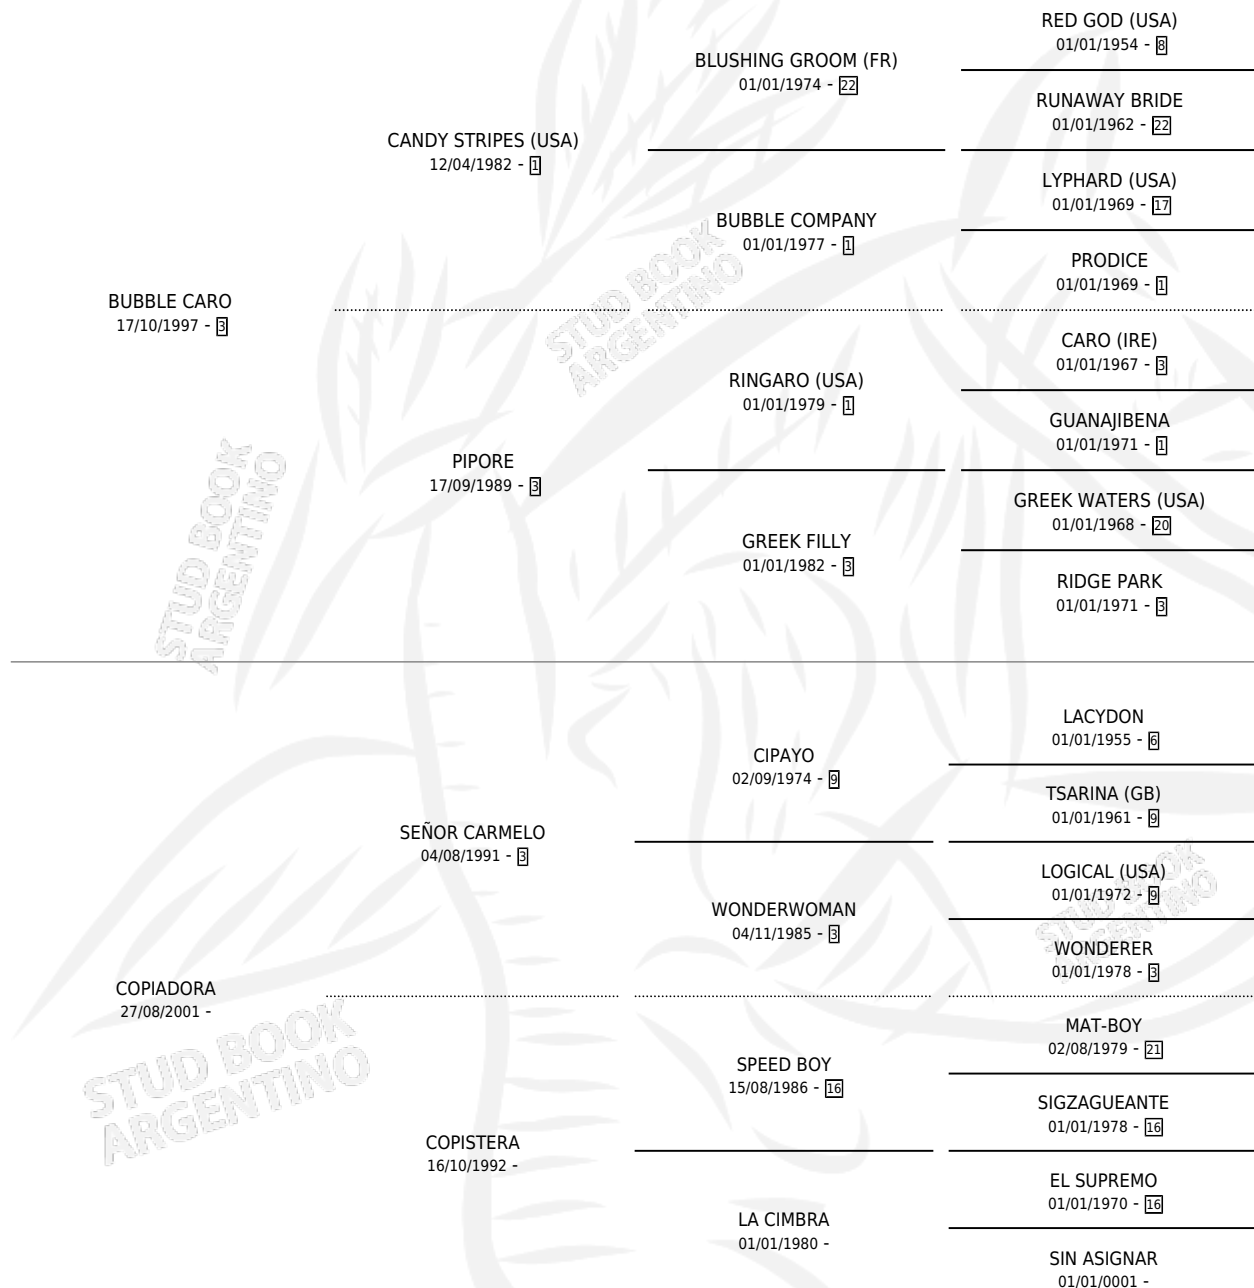

CANDY REAL

por **BUBBLE CARO** y **COPIADORA** por **SEÑOR CARMELO**

Argentina · Macho · Alazan · SP · 20/09/2006
Familia · Volumen 39

ESTADO

TIPIFICACIÓN SANGUÍNEA	X
TIPIFICACIÓN POR ADN	X
PASAPORTE	X
IDENTIFICACIÓN POR MICROCHIP	X
REPRODUCTOR	X

Lugar de nacimiento: Sagitario

Criador: Zancanaro Waldir Libero

PEDIGREE

CANDY REAL

Datos oficiales del Stud Book Argentino

Documento generado el 26/04/2026

studbook.org.ar