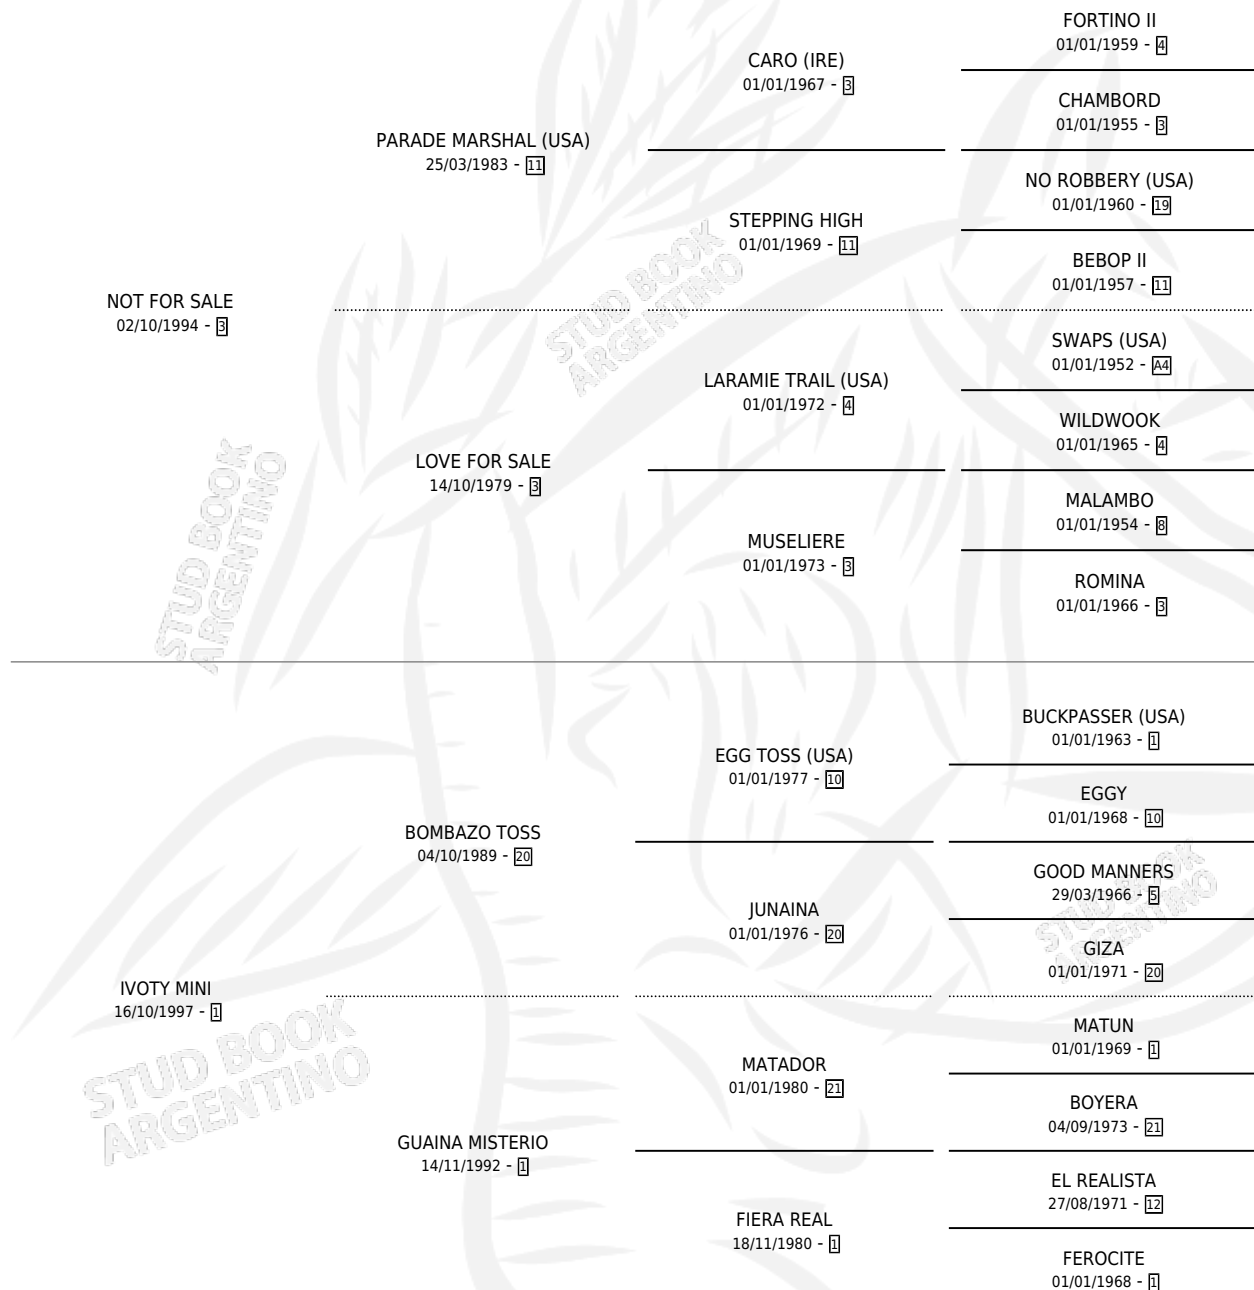

MOONLIGHT BABY

por NOT FOR SALE y IVOTY MINI por BOMBAZO TOSS

Argentina · Hembra · Zaino Colorado · SP · 01/10/2006
Familia 1-r · Volumen 39

ESTADO

TIPIFICACIÓN SANGUÍNEA	X
TIPIFICACIÓN POR ADN	✓
PASAPORTE	✓
IDENTIFICACIÓN POR MICROCHIP	X
REPRODUCTOR	✓

Lugar de nacimiento: Campo particular

Criador: Manson Jorge

~

HIJOS

	MACHOS	HEMBRAS
6 NACIERON	4	2
1 CORRIERON	1	0

SIN ACTUACIONES

PEDIGREE