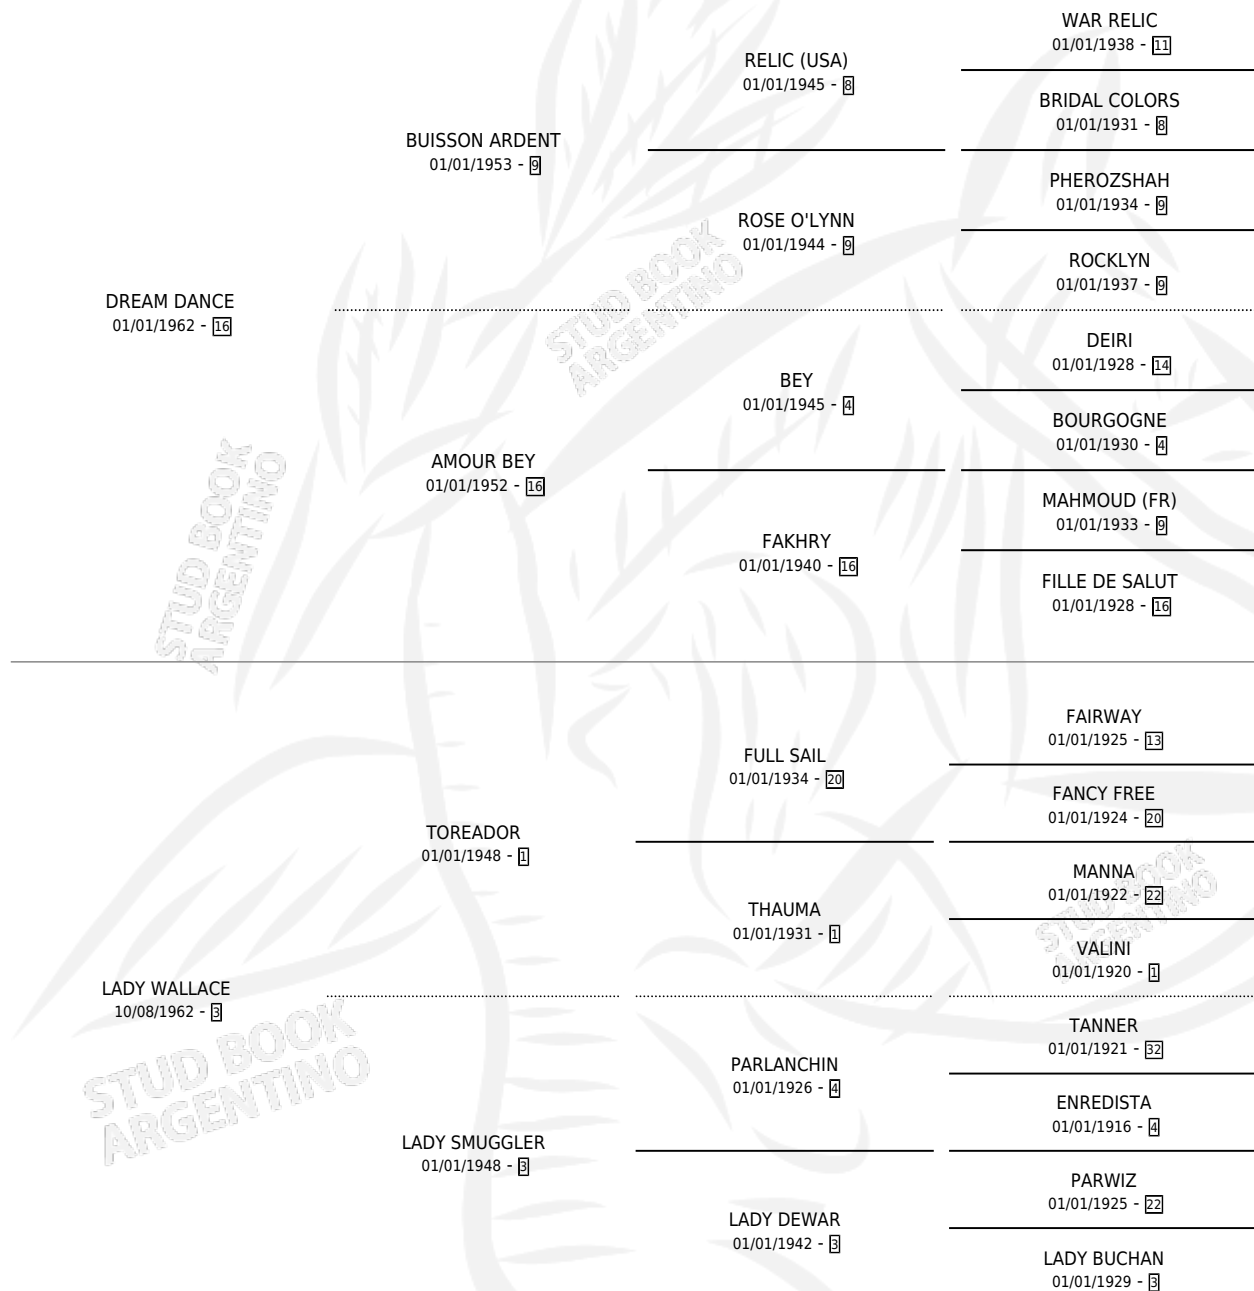

# LADIS

por **DREAM DANCE** y **LADY WALLACE** por **TOREADOR**

Argentina · Hembra · Alazan · SP · 31/08/1975  
Familia 3-e · Volumen 29

## ESTADO

TIPIFICACIÓN SANGUÍNEA	X
TIPIFICACIÓN POR ADN	X
PASAPORTE	X
IDENTIFICACIÓN POR MICROCHIP	X
REPRODUCTOR	✓

**Lugar de nacimiento:** Campo particular

**Criador:** Sin dato

~

## HIJOS

	MACHOS	HEMBRAS
4 NACIERON	2	2
1 CORRIERON	1	0
1 GANARON	1	0
<b>0</b> GANADORES CL	<b>0</b> GANADORES GR	<b>0</b> GANADORES G1

## PEDIGREE

S

cimientos 3 / Efectividad 30.00%

PADRILLO	PRODUCTO	CRIADOR	1ER SERVICIO	ÚLTIMO SERVICIO
CARO'S RULE (CAN)	∅		01/12/1991	05/12/1991
<b>LADIS</b> JOHNNY'S PROSPECT (USA) Datos oficiales del Stud Book Argentino Documento generado el 02/05/2026	DANC SCHECHTMANN (M Z, 12/11/1991) •MURIÓ EL 15/11/1999•	SIN DATO	15/11/1990	15/11/1990
AMERICAN LADY	AMERICAN LADY (H Z, 26/10/1990)	SIN DATO	10/11/1989	15/11/1989
BEREKING StudBookGorg.ar	∅		14/08/1989	07/09/1989
VALSEANTE	∅		22/08/1988	30/08/1988
JOHNNY'S PROSPECT (USA)	∅		24/08/1987	31/08/1987
BEREKING	∅		24/10/1986	28/10/1986
BEREKING	BLACK DREAM (H ZN, 15/10/1986) •MURIÓ EL 18/01/1987•	SIN DATO	05/10/1985	26/10/1985
WAYFARER (USA)	∅			
GYMNAST (USA)	∅			