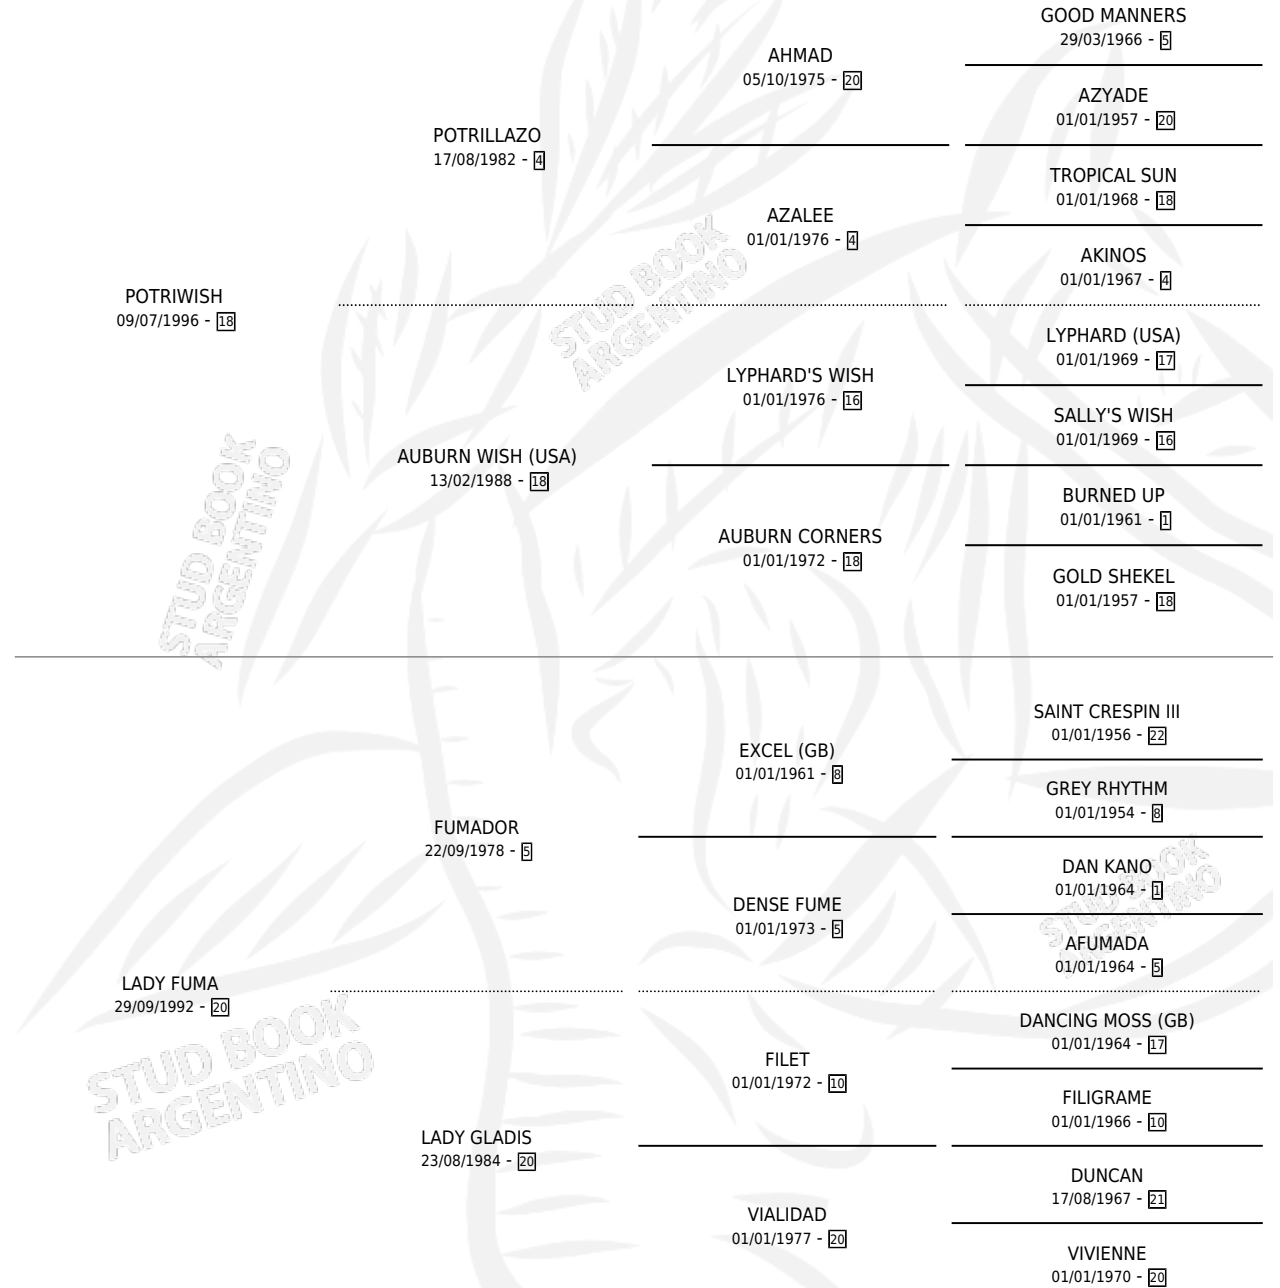

# GORA CHOCHA

por POTRIWISH y LADY FUMA por FUMADOR

Argentina · Hembra · Alazan · SP · 15/10/2006  
Familia 20-c · Volumen 39

## ESTADO

TIPIFICACIÓN SANGUÍNEA	X
TIPIFICACIÓN POR ADN	X
PASAPORTE	X
IDENTIFICACIÓN POR MICROCHIP	X
REPRODUCTOR	X

**Lugar de nacimiento:** La Dominga

**Criador:** Aizpurua Daniel

## PEDIGREE