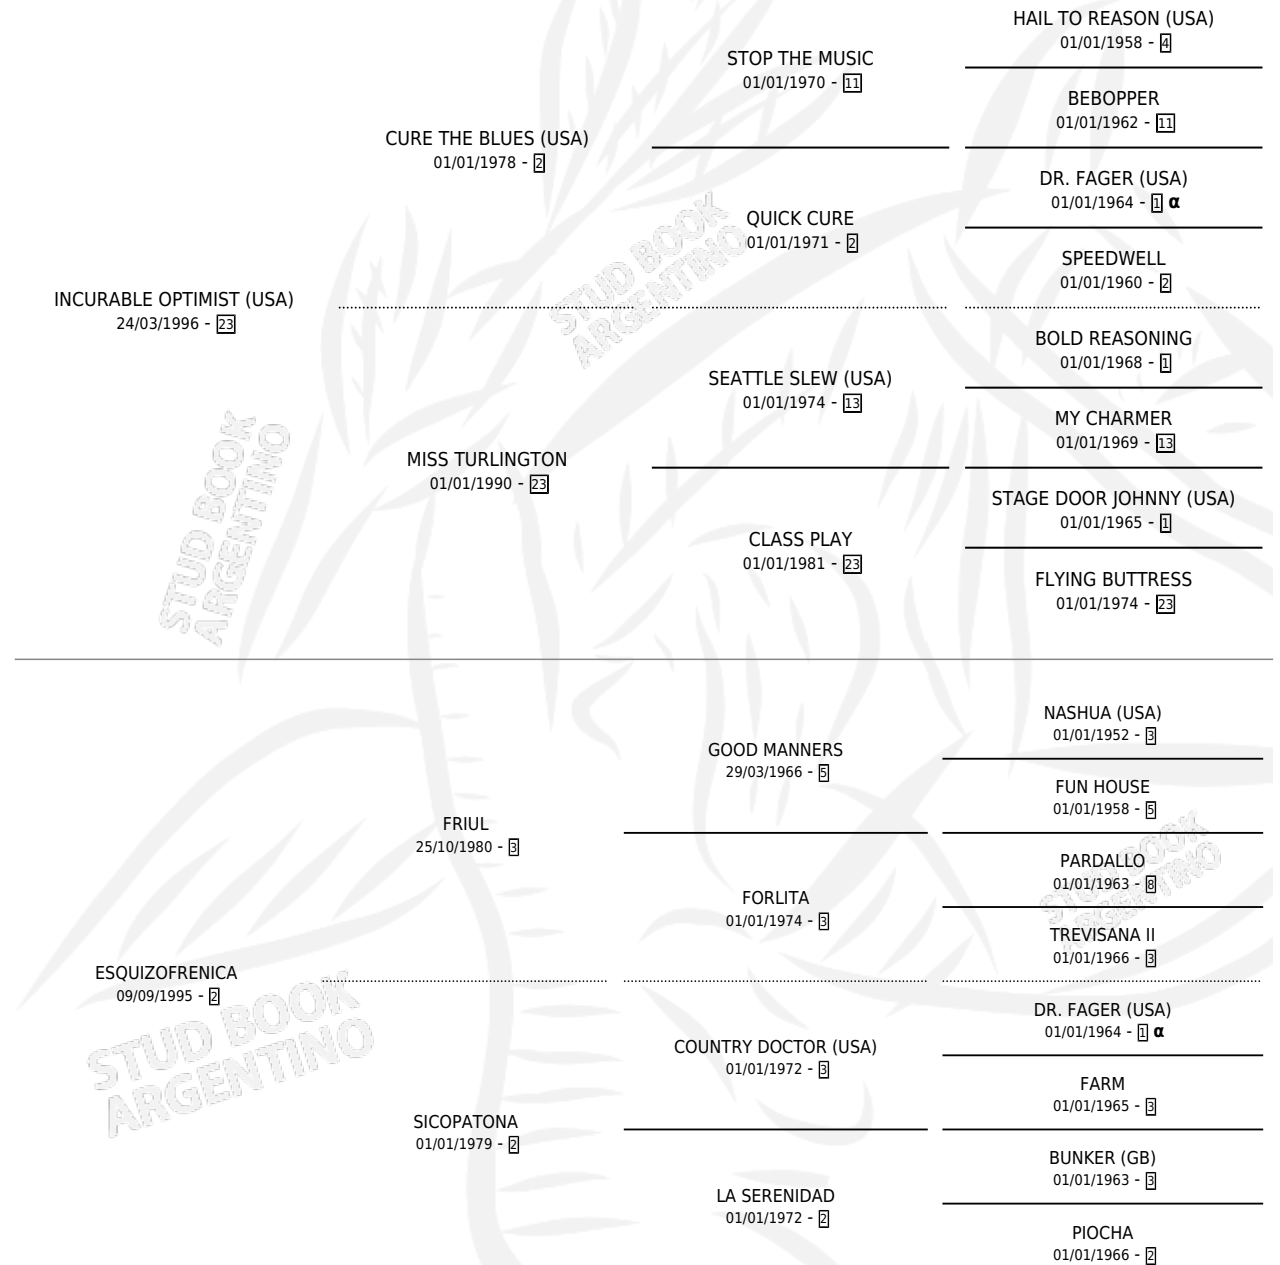

INCURABLE WINNER

por **INCURABLE OPTIMIST (USA)** y **ESQUIZOFRENICA** por **FRIUL**

Argentina · Hembra · Zaino Doradillo · SP · 17/10/2006
Familia 2-f · Volumen 39

ESTADO

TIPIFICACIÓN SANGUÍNEA	X
TIPIFICACIÓN POR ADN	✓
PASAPORTE	✓
IDENTIFICACIÓN POR MICROCHIP	X
REPRODUCTOR	✓

Lugar de nacimiento: La Esperanza

Criador: Estancia La Esperanza

~

HIJOS

	MACHOS	HEMBRAS
1 NACIERON	1	0
SIN ACTUACIONES		

PEDIGREE

INBREEDING : α

CAMPAÑA

Solo carreras oficiales de Argentina

POR EDAD

EDAD	CC	1°	2°	3°	4°	5°	NP	CLC	CLG	CLCG1	CLGG1	IMPORTE	GANANCIA / CC
5 AÑOS	10	1	0	0	1	0	8	0	0	0	0	\$28,780	\$2,878
TOTALES	10	1	0	0	1	0	8	0	0	0	0	\$28,780	\$2,878
%		10.0%	0.0%	0.0%	10.0%	0.0%	80.0%	0.0%	0.0%	0.0%	0.0%		

Ganadora en San Isidro - \$28,780, a los 5 años.

POR DISTANCIA

HIPODROMO	CC	1°	2°	3°	4°	5°	NP	CLC	CLG	CLCG1	CLGG1	IMPORTE
LA PLATA	1	0	0	0	0	0	1	0	0	0	0	\$0
1400 MTS	1	0	0	0	0	0	1	0	0	0	0	\$0
SAN ISIDRO	9	1	0	0	1	0	7	0	0	0	0	\$28,780
1400 MTS	3	1	0	0	0	0	2	0	0	0	0	\$23,500
1600 MTS	1	0	0	0	0	0	1	0	0	0	0	\$0
1200 MTS	5	0	0	0	1	0	4	0	0	0	0	\$5,280