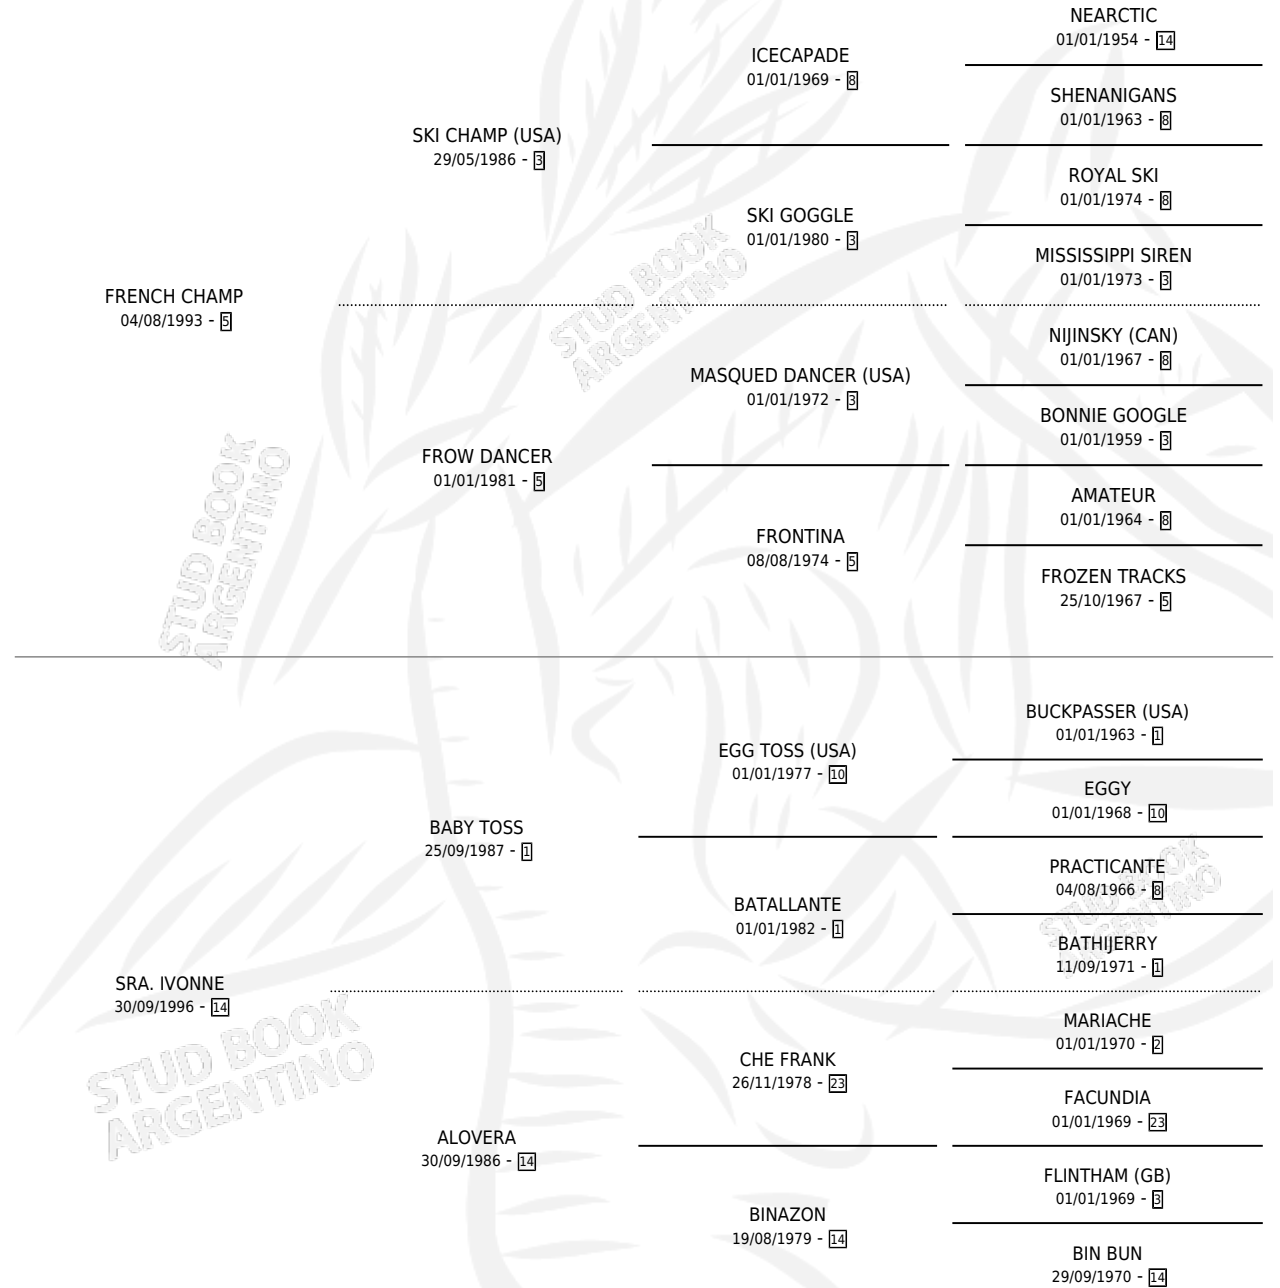

MADAME OLIVIA

por FRENCH CHAMP y SRA. IVONNE por BABY TOSS

Argentina · Hembra · Tordillo · SP · 14/10/2006
Familia 14-f · Volumen 39

ESTADO

TIPIFICACIÓN SANGUÍNEA	X
TIPIFICACIÓN POR ADN	✓
PASAPORTE	✓
IDENTIFICACIÓN POR MICROCHIP	X
REPRODUCTOR	X

Lugar de nacimiento: Luna Negra

Criador: Luna Negra

PEDIGREE

MADAME OLIVIA

Datos oficiales del Stud Book Argentino

Documento generado el 11/05/2026

studbook.org.ar