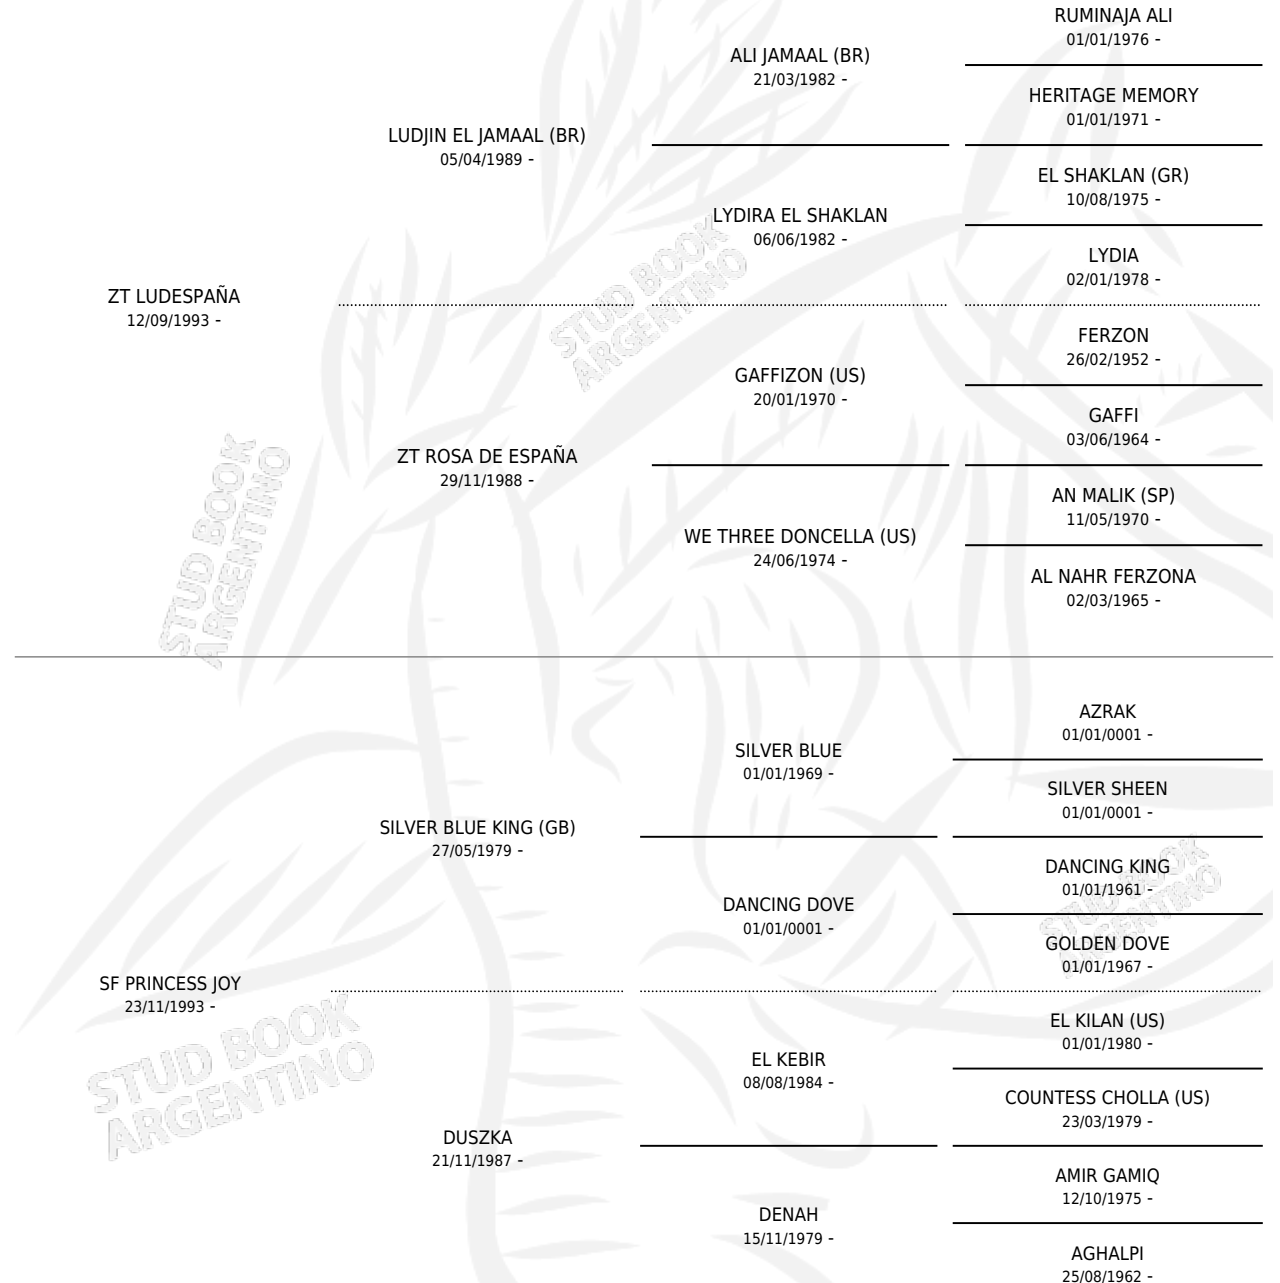

FG LAPRIN

por ZT LUDESPAÑA y SF PRINCESS JOY por SILVER BLUE KING (GB)

Argentina · Macho · Alazan · AP · 11/10/2006
Familia · Volumen 39

ESTADO

TIPIFICACIÓN SANGUÍNEA	X
TIPIFICACIÓN POR ADN	X
PASAPORTE	X
IDENTIFICACIÓN POR MICROCHIP	X
REPRODUCTOR	X

Lugar de nacimiento: Fortin Guadalupe
Criador: Sin dato

PEDIGREE

FG LAPRIN

Datos oficiales del Stud Book Argentino

Documento generado el 06/05/2026

studbook.org.ar