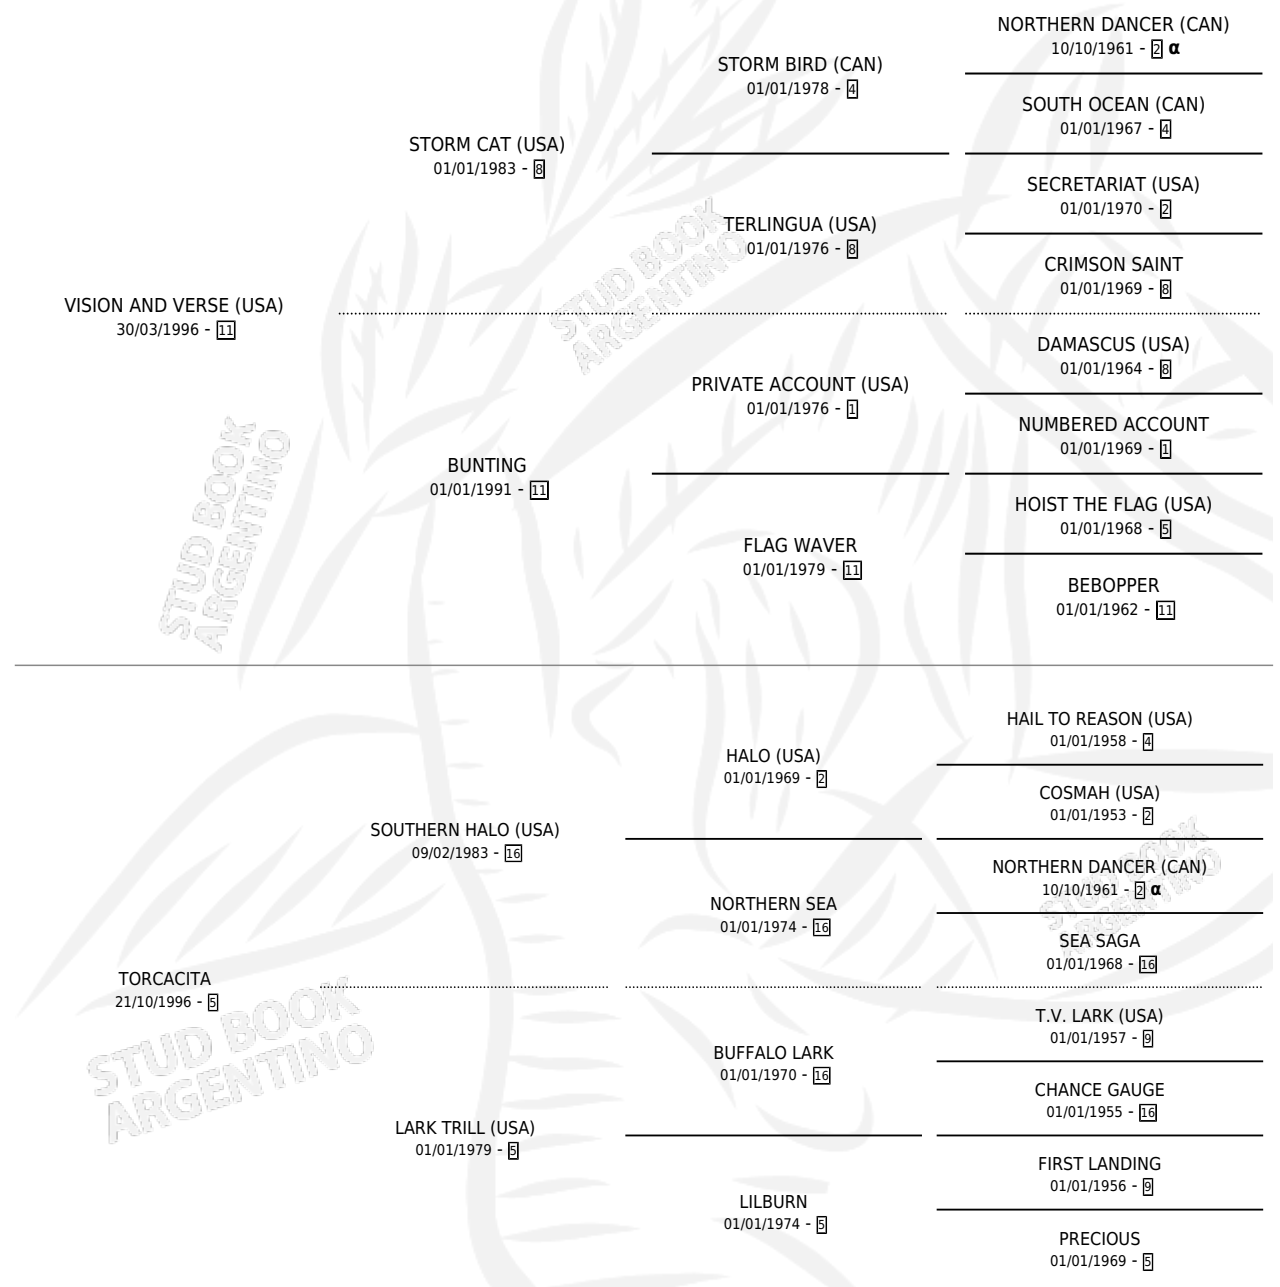

DEAR DOVE

por **VISION AND VERSE (USA)** y **TORCACITA** por
SOUTHERN HALO (USA)

Argentina · Hembra · Zaino Doradillo · SP · 07/08/2006
Familia 5-g · Volumen 39

ESTADO

TIPIFICACIÓN SANGUÍNEA	X
TIPIFICACIÓN POR ADN	✓
PASAPORTE	X
IDENTIFICACIÓN POR MICROCHIP	X
REPRODUCTOR	✓

Lugar de nacimiento: El Mallin
Criador: El Mallin

~

HIJOS

	MACHOS	HEMBRAS
3 NACIERON	1	2
SIN ACTUACIONES		

PEDIGREE

INBREEDING : α