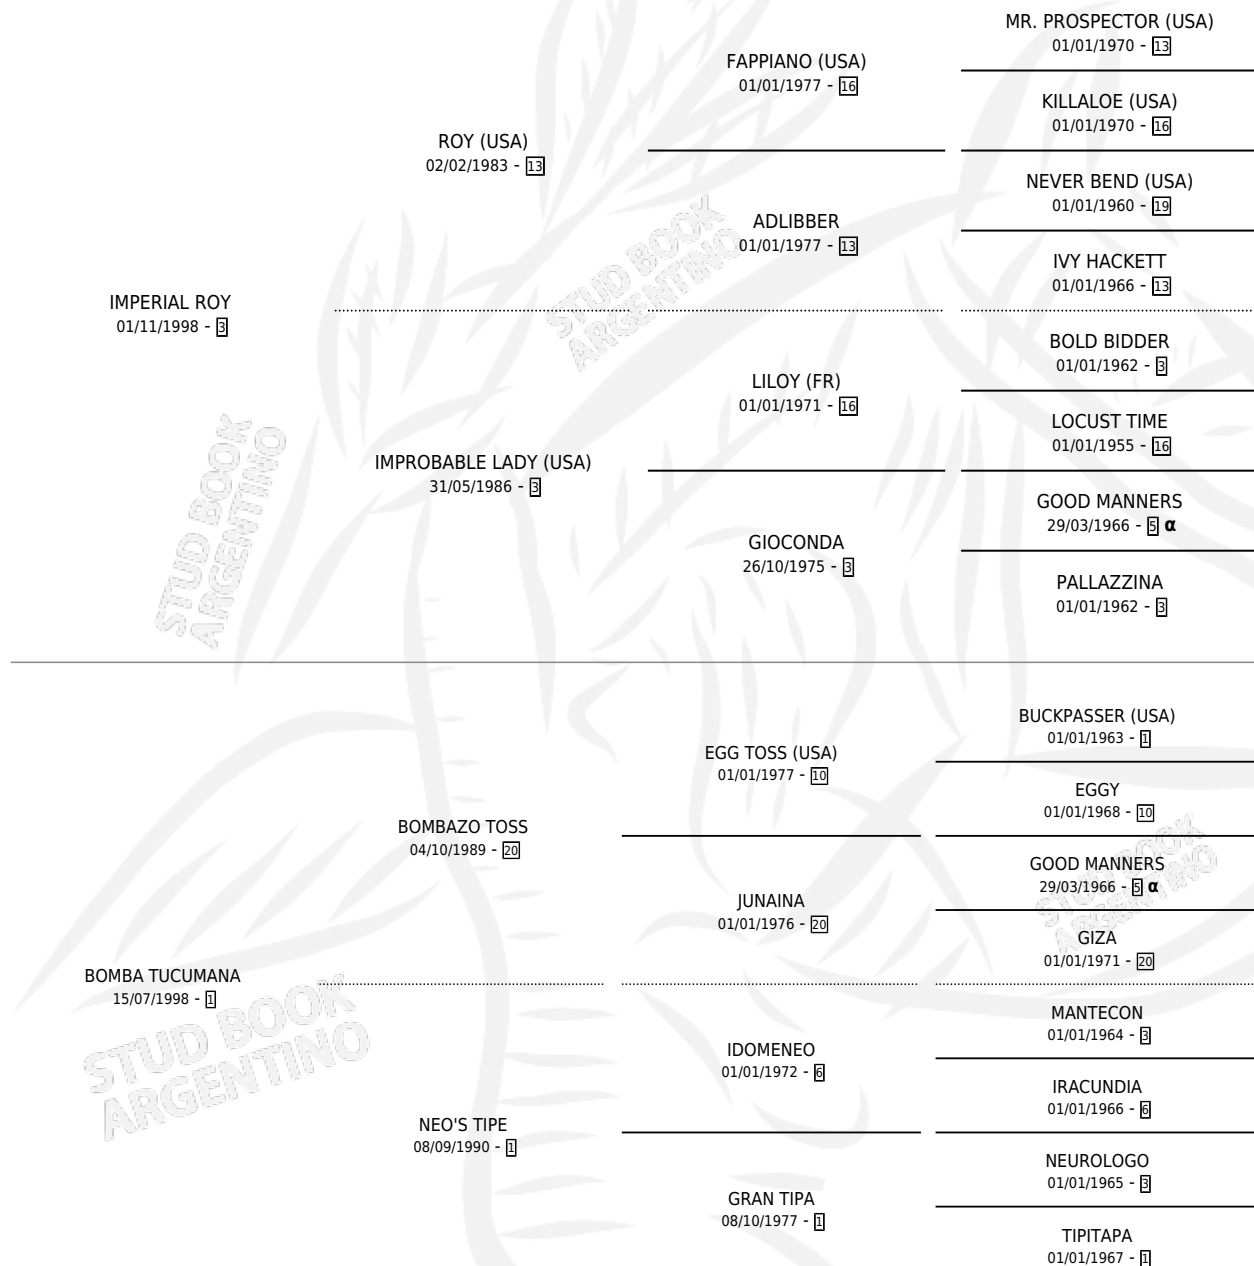

MAWARIS

por **IMPERIAL ROY** y **BOMBA TUCUMANA** por **BOMBAZO TOSS**

Argentina · Hembra · Zaino Colorado · SP · 08/10/2006
Familia 1-h · Volumen 39

ESTADO

TIPIFICACIÓN SANGUÍNEA	X
TIPIFICACIÓN POR ADN	✓
PASAPORTE	X
IDENTIFICACIÓN POR MICROCHIP	X
REPRODUCTOR	✓

Lugar de nacimiento: Cross
Criador: Milovich Juan

~

HIJOS

	MACHOS	HEMBRAS
3 NACIERON	0	3
2 CORRIERON	0	2
2 GANARON	0	2
0 GANADORES CL	0 GANADORES GR	0 GANADORES G1

PEDIGREE

INBREEDING : α

CAMPAÑA

Solo carreras oficiales de Argentina