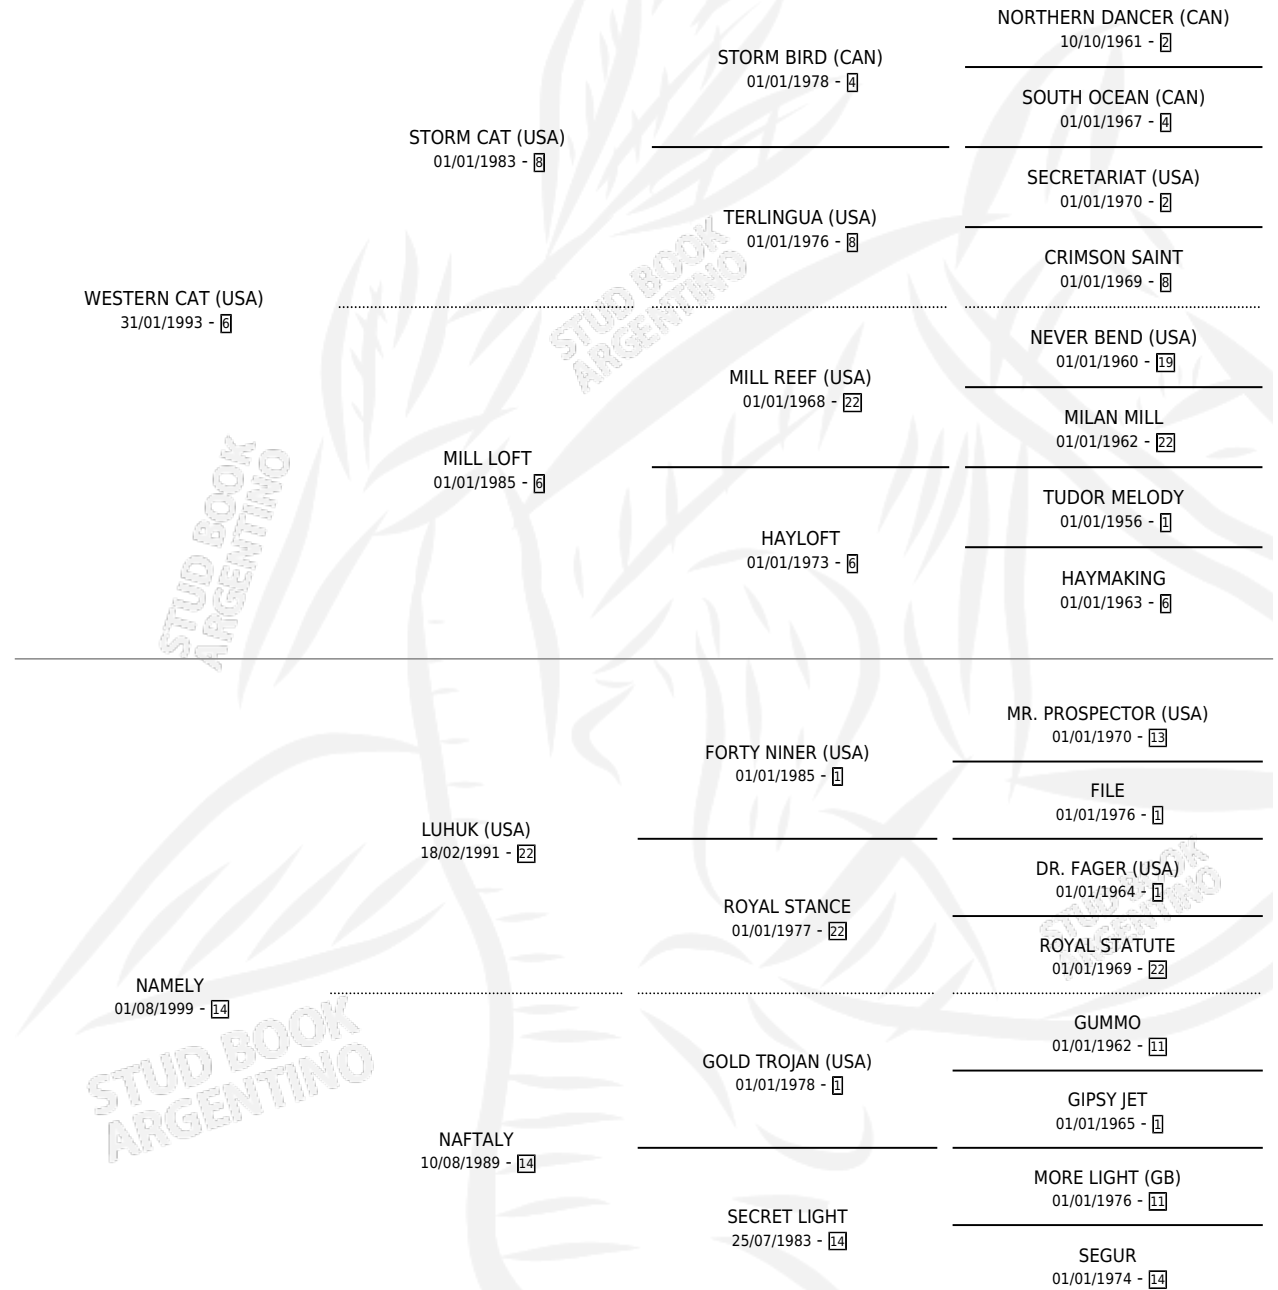

NAMELY BIRD

por WESTERN CAT (USA) y NAMELY por LUHUK (USA)

Argentina · Hembra · Alazan Tostado · SP · 13/10/2006
Familia 14-c · Volumen 39

ESTADO

TIPIFICACIÓN SANGUÍNEA	X
TIPIFICACIÓN POR ADN	✓
PASAPORTE	X
IDENTIFICACIÓN POR MICROCHIP	X
REPRODUCTOR	✓

Lugar de nacimiento: Nimanor

Criador: Capricornio

PEDIGREE