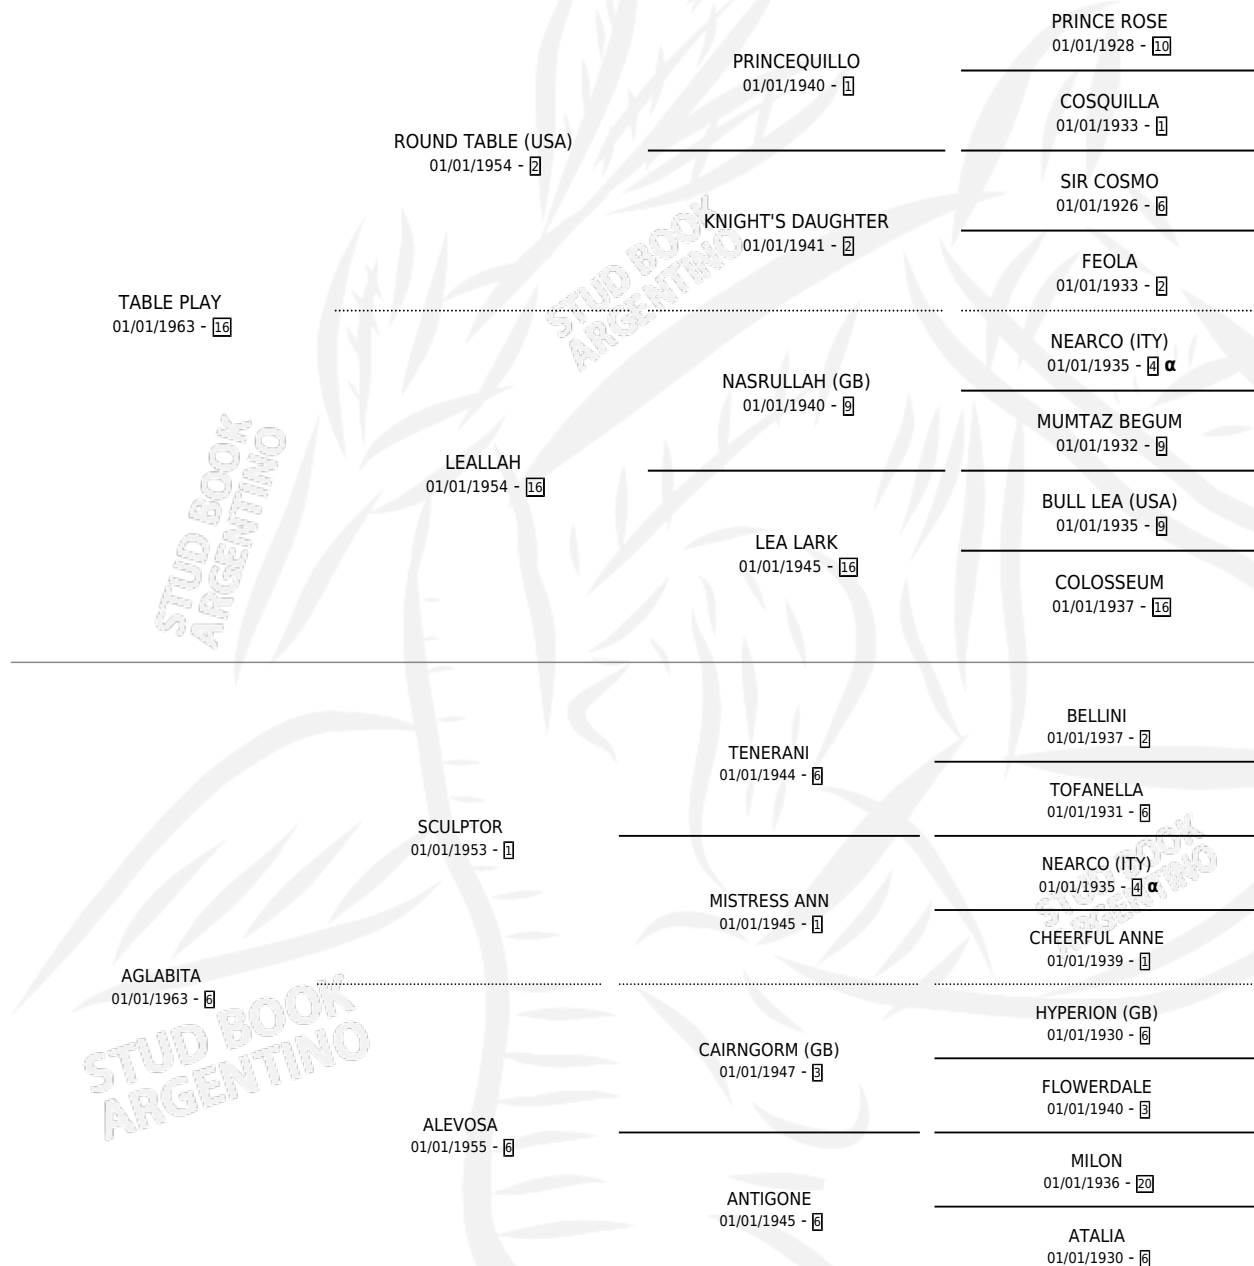

TABLE BITE

por TABLE PLAY y AGLABITA por SCULPTOR

Argentina · Hembra · Zaino Doradillo · SP · 01/01/1975
Familia 6-f · Volumen 29

ESTADO

TIPIFICACIÓN SANGUÍNEA	X
TIPIFICACIÓN POR ADN	X
PASAPORTE	X
IDENTIFICACIÓN POR MICROCHIP	X
REPRODUCTOR	✓

Lugar de nacimiento: Campo particular

Criador: Sin dato

~

HIJOS

	MACHOS	HEMBRAS
2 NACIERON	0	2
2 CORRIERON	0	2
2 GANARON	0	2
0 GANADORES CL	0 GANADORES GR	0 GANADORES G1

PEDIGREE

INBREEDING : α