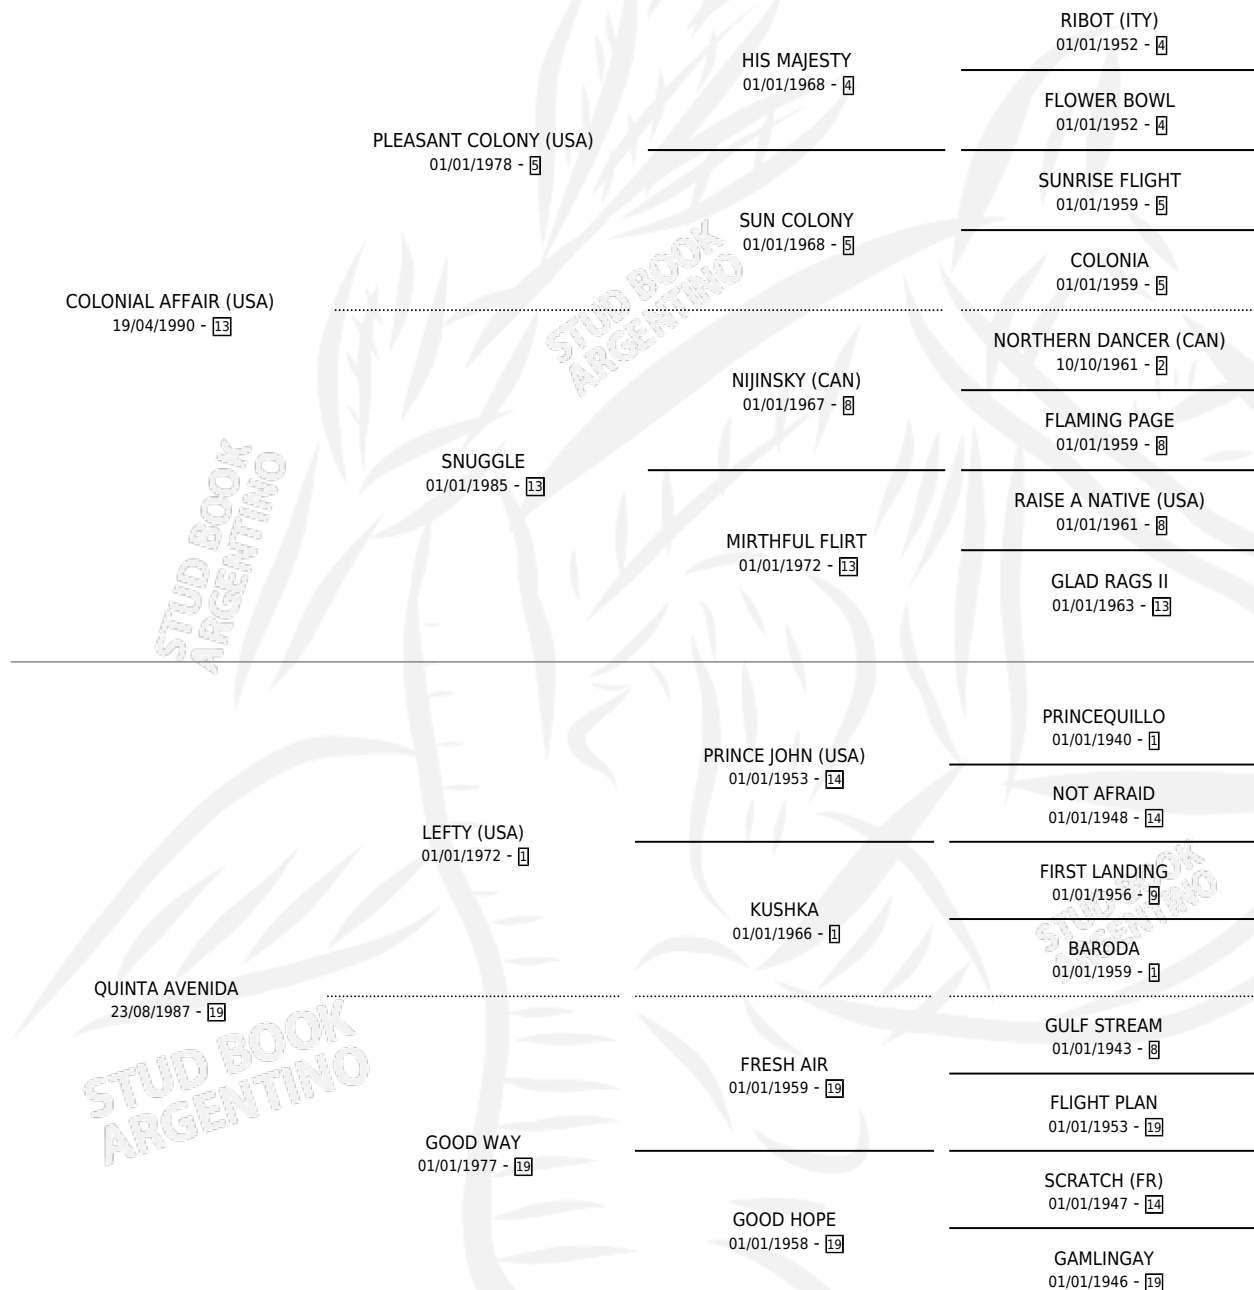

MONTE HIRA

por COLONIAL AFFAIR (USA) y QUINTA AVENIDA por LEFTY (USA)

Argentina · Macho · Alazan · SP · 05/10/2006
Familia 19-c · Volumen 39

ESTADO

TIPIFICACIÓN SANGUÍNEA	X
TIPIFICACIÓN POR ADN	✓
PASAPORTE	✓
IDENTIFICACIÓN POR MICROCHIP	X
REPRODUCTOR	X

Lugar de nacimiento: Walter Scott
Criador: Walter Scott

PEDIGREE

CAMPAÑA

Solo carreras oficiales de Argentina

POR EDAD

EDAD	CC	1°	2°	3°	4°	5°	NP	CLC	CLG	CLCG1	CLGG1	IMPORTE	GANANCIA / CC
2 AÑOS	2	0	0	0	0	0	2	0	0	0	0	\$0	\$0
3 AÑOS	7	0	0	1	0	2	4	0	0	0	0	\$5,850	\$836
4 AÑOS	5	0	0	0	0	0	5	0	0	0	0	\$0	\$0
TOTALES	14	0	0	1	0	2	11	0	0	0	0	\$5,850	\$418
%		0.0%	0.0%	7.1%	0.0%	14.3%	78.6%	0.0%	0.0%	0.0%	0.0%		