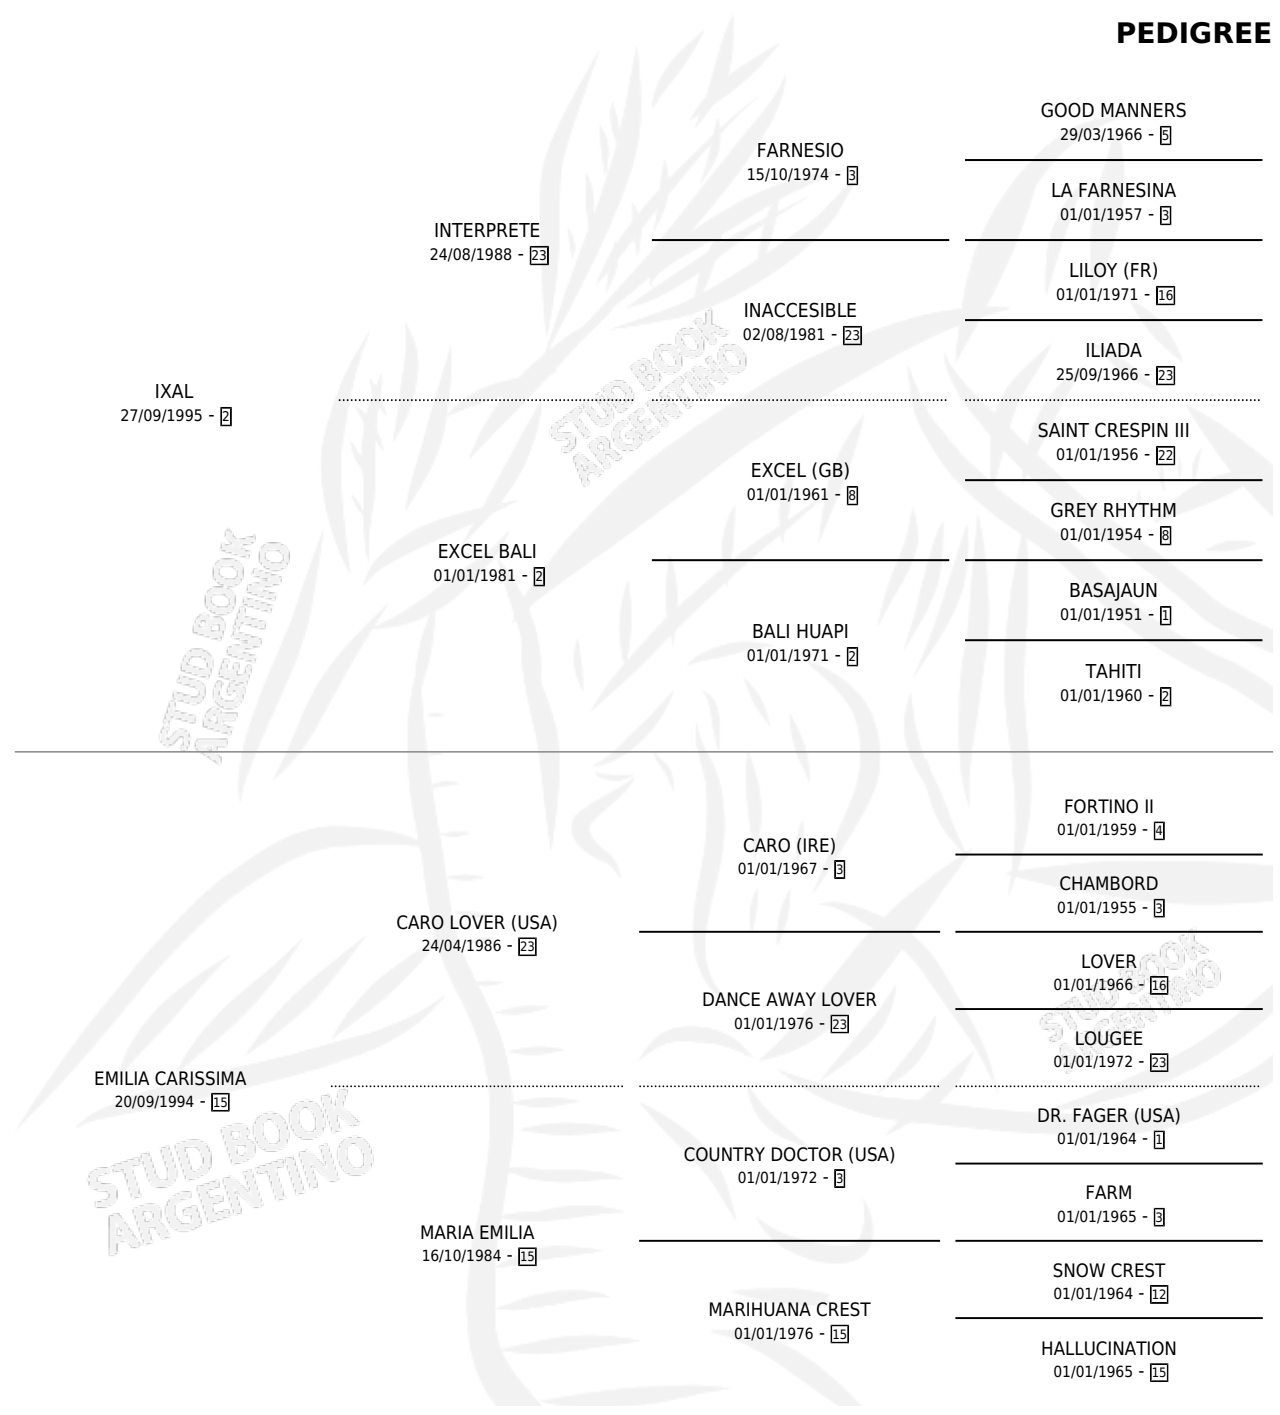

SOY CARO

por IXAL y EMILIA CARISSIMA por CARO LOVER (USA)

Argentina · Macho · Alazan · SP · 29/09/2006
Familia 15-d · Volumen 39

ESTADO

TIPIFICACIÓN SANGUÍNEA	X
TIPIFICACIÓN POR ADN	✓
PASAPORTE	✓
IDENTIFICACIÓN POR MICROCHIP	X
REPRODUCTOR	X

Lugar de nacimiento: Walter Scott

Criador: Walter Scott

PEDIGREE

SOY CARO

Datos oficiales del Stud Book Argentino

Documento generado el 12/06/2026

studbook.org.ar