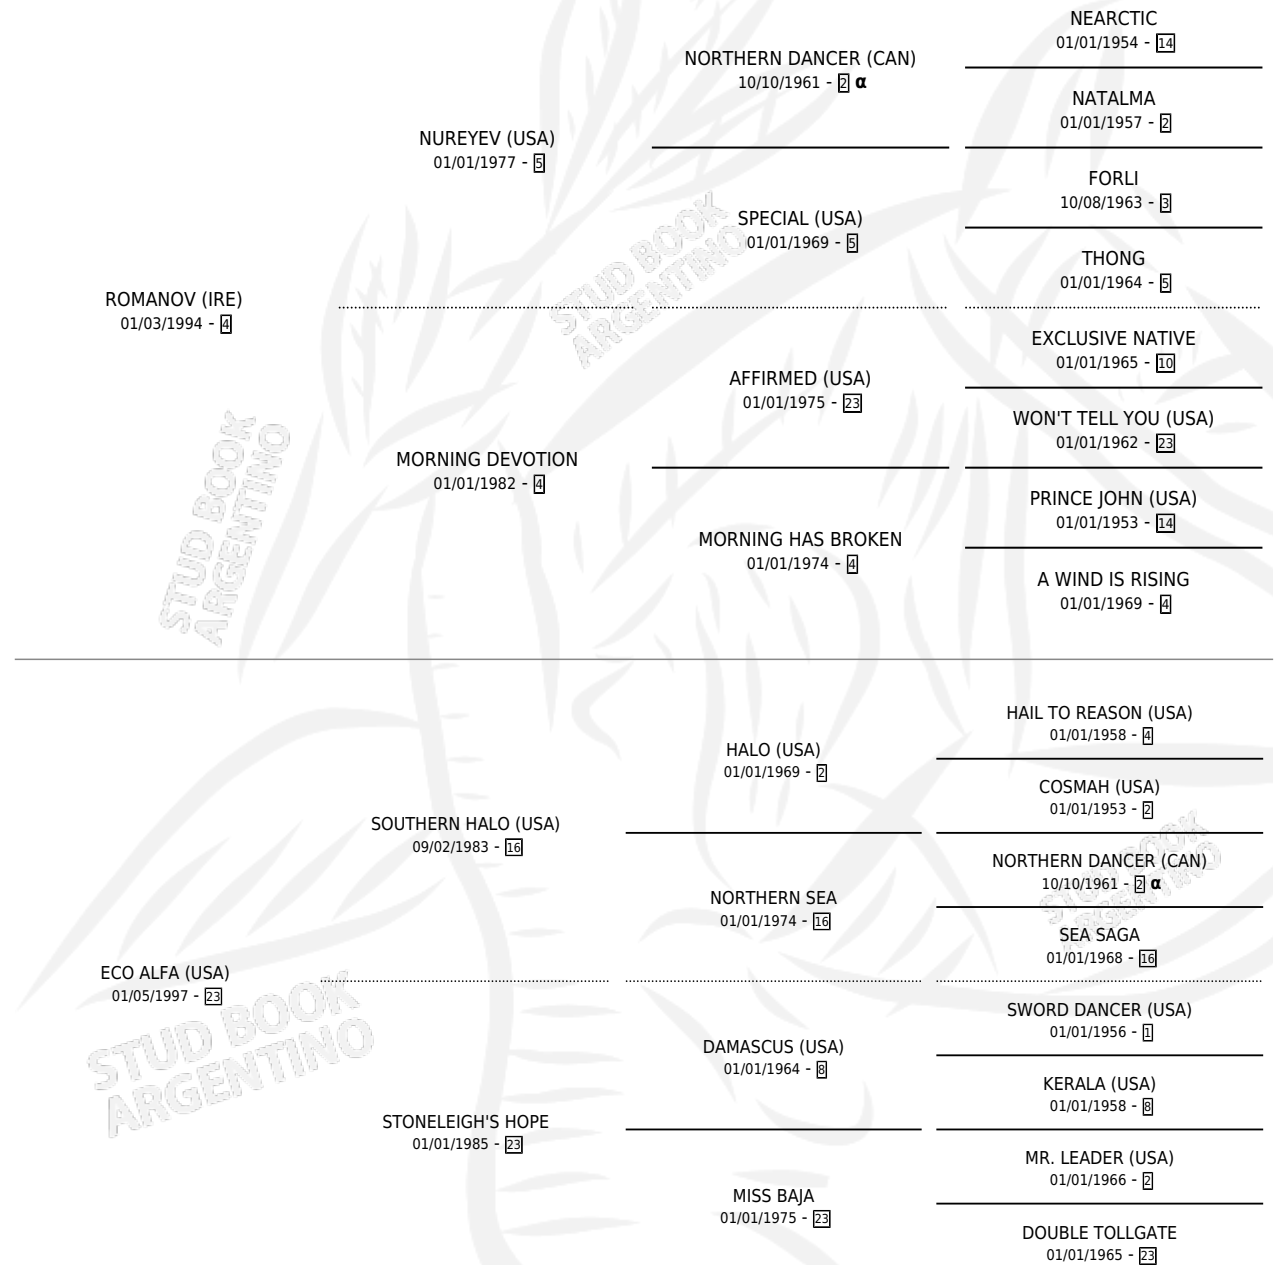

ECO ROMEO

por ROMANOV (IRE) y ECO ALFA (USA) por SOUTHERN HALO (USA)

Argentina · Macho · Alazan · SP · 12/10/2006
Familia 23-b · Volumen 39

ESTADO

TIPIFICACIÓN SANGUÍNEA	X
TIPIFICACIÓN POR ADN	✓
PASAPORTE	X
IDENTIFICACIÓN POR MICROCHIP	X
REPRODUCTOR	X

Lugar de nacimiento: La Biznaga
Criador: La Biznaga

PEDIGREE

INBREEDING : α