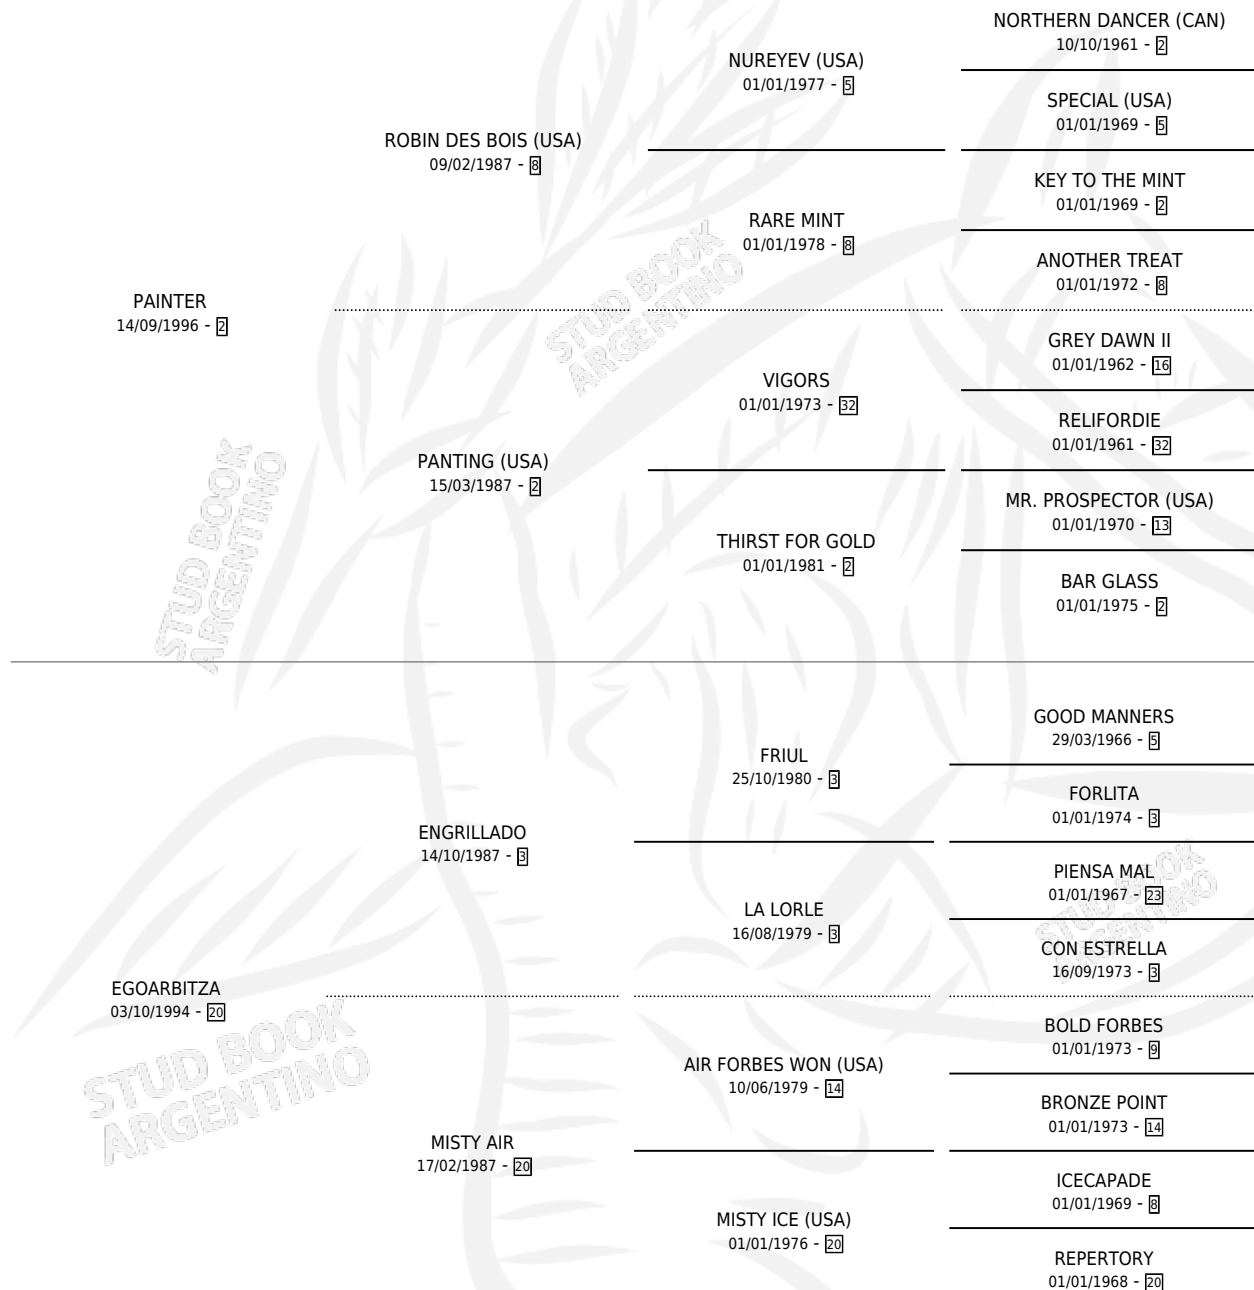

PAGOETA

por PAINTER y EGOARBITZA por ENGRILLADO

Argentina · Hembra · Alazan · SP · 07/10/2006
Familia 20 · Volumen 39

ESTADO

TIPIFICACIÓN SANGUÍNEA	X
TIPIFICACIÓN POR ADN	✓
PASAPORTE	X
IDENTIFICACIÓN POR MICROCHIP	X
REPRODUCTOR	✓

Lugar de nacimiento: Usasti

Criador: Usasti

~

HIJOS

	MACHOS	HEMBRAS
1 NACIERON	1	0

SIN ACTUACIONES

PEDIGREE

CAMPAÑA

Solo carreras oficiales de Argentina

POR EDAD

EDAD	CC	1°	2°	3°	4°	5°	NP	CLC	CLG	CLCG1	CLGG1	IMPORTE	GANANCIA / CC
2 AÑOS	3	0	0	0	0	1	2	0	0	0	0	\$1,600	\$533
3 AÑOS	8	1	0	1	2	2	2	0	0	0	0	\$29,950	\$3,744
TOTALES	11	1	0	1	2	3	4	0	0	0	0	\$31,550	\$2,868
%		9.1%	0.0%	9.1%	18.2%	27.3%	36.4%	0.0%	0.0%	0.0%	0.0%		