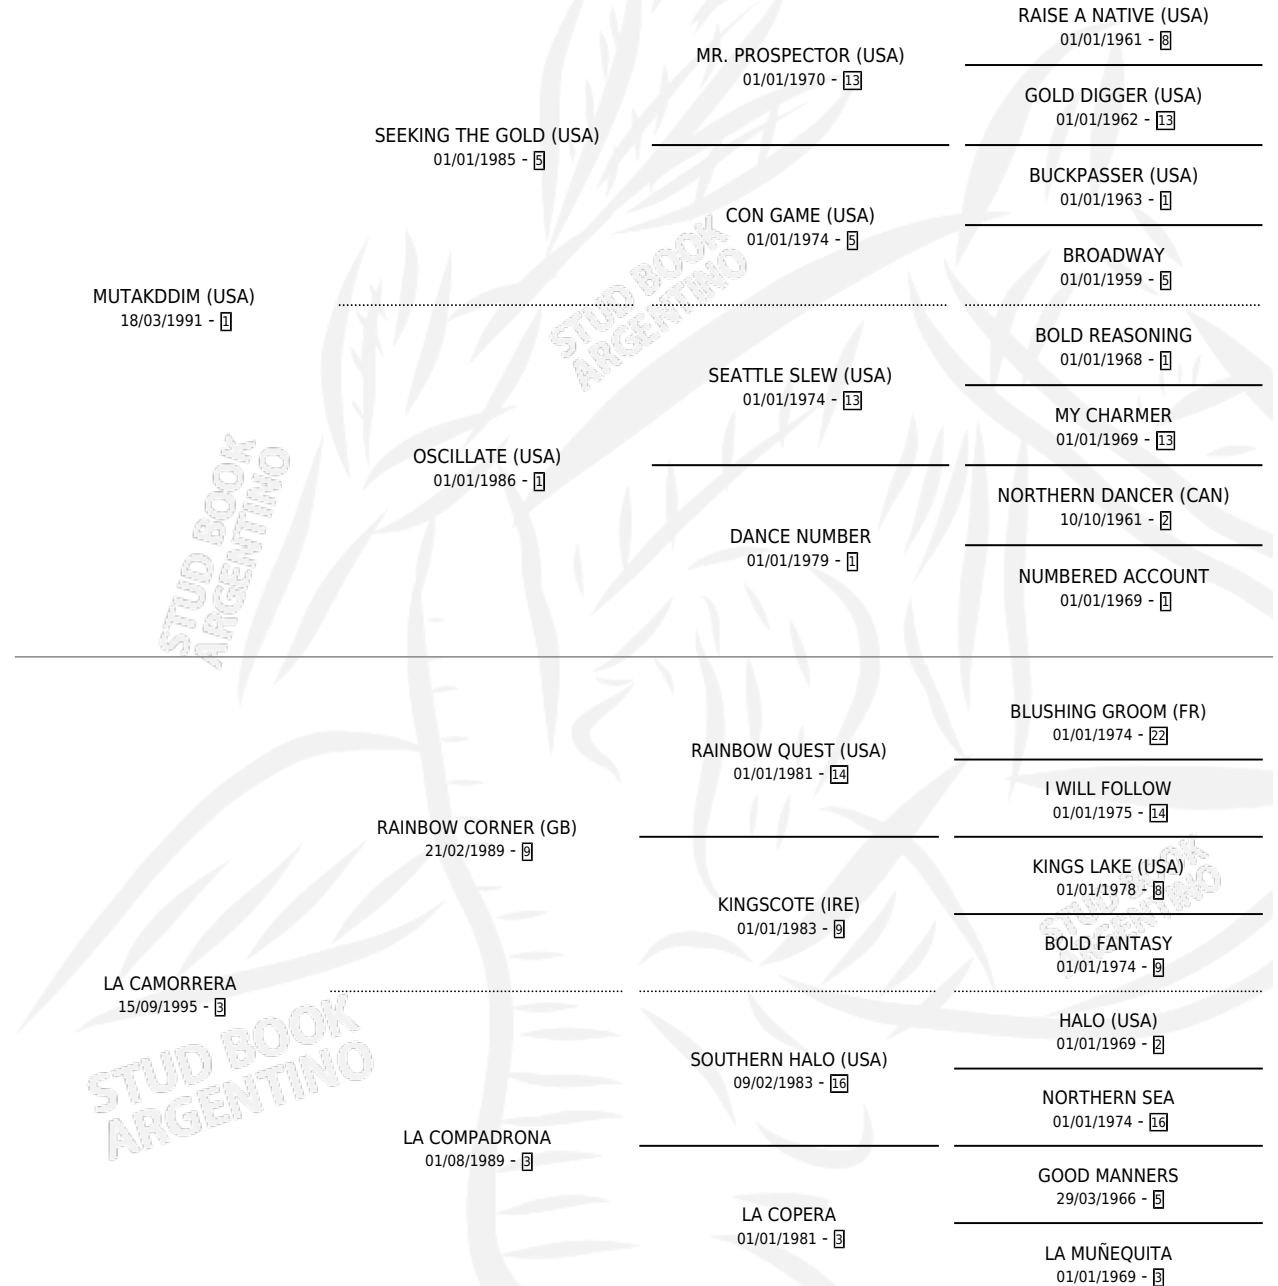

EL PIROPERO

por **MUTAKDDIM (USA)** y **LA CAMORRERA** por **RAINBOW CORNER (GB)**

Argentina · Macho · Alazan · SP · 07/10/2006
Familia 3-h · Volumen 39

ESTADO

TIPIFICACIÓN SANGUÍNEA	X
TIPIFICACIÓN POR ADN	✓
PASAPORTE	X
IDENTIFICACIÓN POR MICROCHIP	X
REPRODUCTOR	X

Lugar de nacimiento: La Quebrada
Criador: La Quebrada

PEDIGREE

~

CAMPAÑA

Solo carreras oficiales de Argentina

POR EDAD

EDAD	CC	1°	2°	3°	4°	5°	NP	CLC	CLG	CLCG1	CLGG1	IMPORTE	GANANCIA / CC
3 AÑOS	5	0	1	2	0	1	1	0	0	0	0	\$22,775	\$4,555
4 AÑOS	4	1	0	0	0	0	3	0	0	0	0	\$33,000	\$8,250
5 AÑOS	11	1	4	3	0	0	3	0	0	0	0	\$88,410	\$8,037
6 AÑOS	5	1	0	0	1	0	3	0	0	0	0	\$26,400	\$5,280
TOTALES	25	3	5	5	1	1	10	0	0	0	0	\$170,585	\$6,823
%		12.0%	20.0%	20.0%	4.0%	4.0%	40.0%	0.0%	0.0%	0.0%	0.0%		