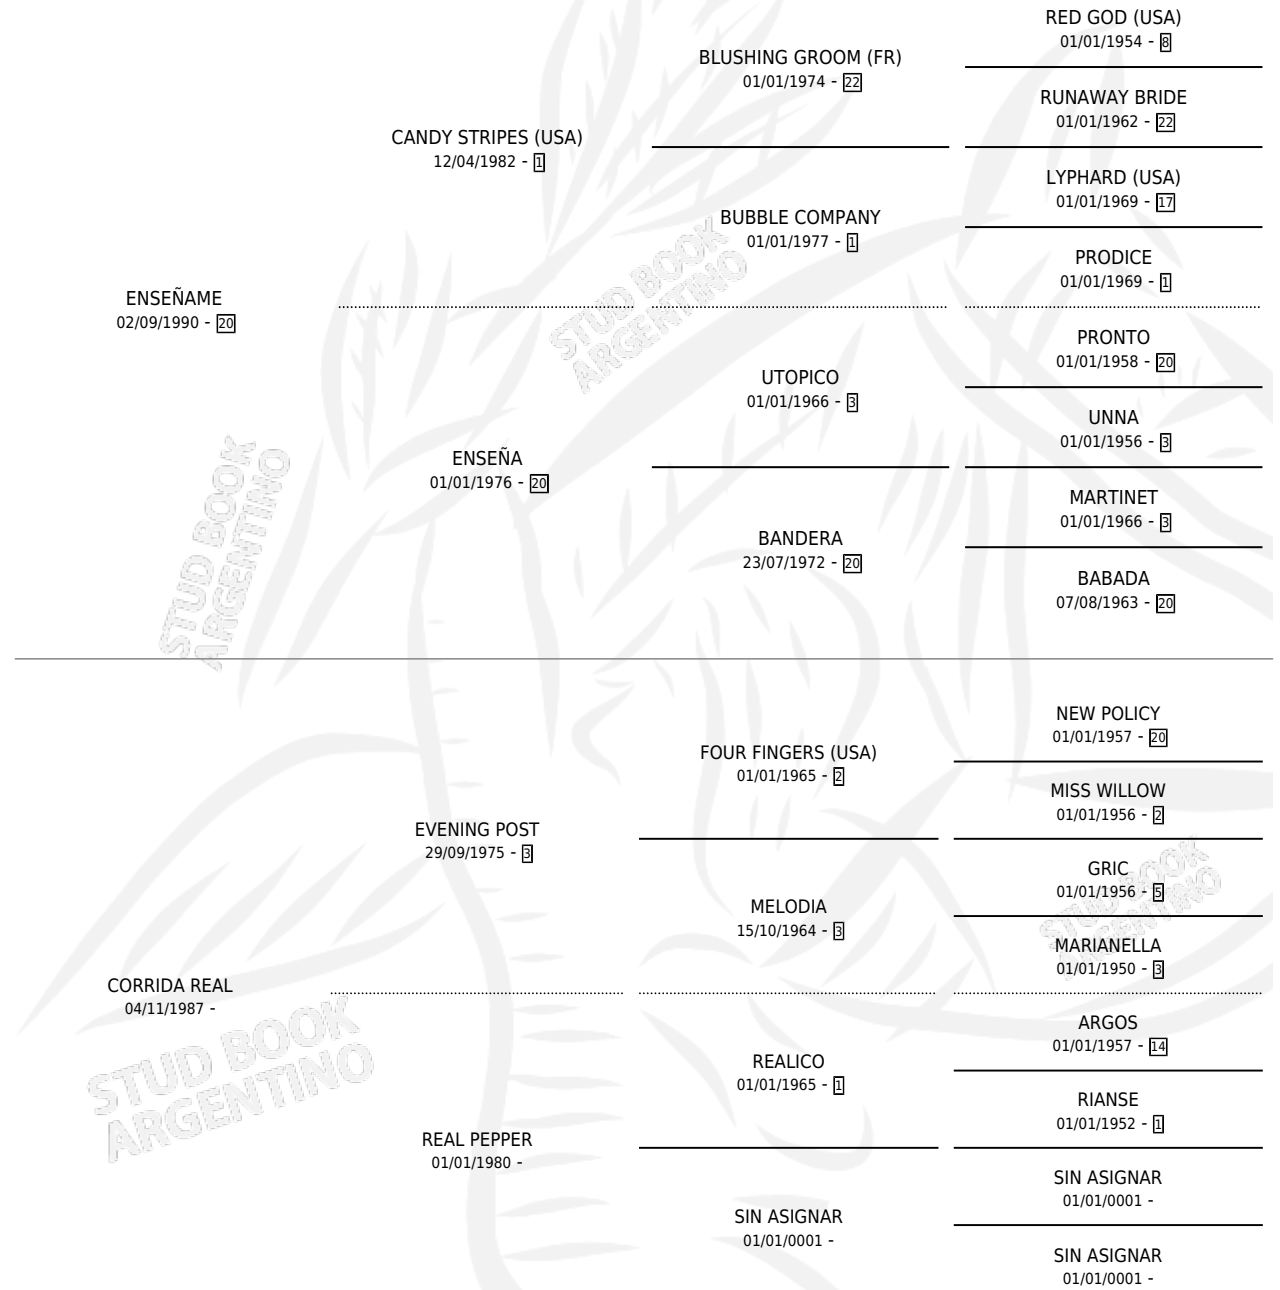

TATAY

por **ENSEÑAME** y **CORRIDA REAL** por **EVENING POST**

Argentina · Hembra · Zaino · SP · 10/10/2006
Familia · Volumen 39

ESTADO

TIPIFICACIÓN SANGUÍNEA	X
TIPIFICACIÓN POR ADN	X
PASAPORTE	X
IDENTIFICACIÓN POR MICROCHIP	X
REPRODUCTOR	X

Lugar de nacimiento: Los Bacanes

Criador: Rossi Valerio Oscar

PEDIGREE

TATAY

Datos oficiales del Stud Book Argentino

Documento generado el 02/05/2026

studbook.org.ar