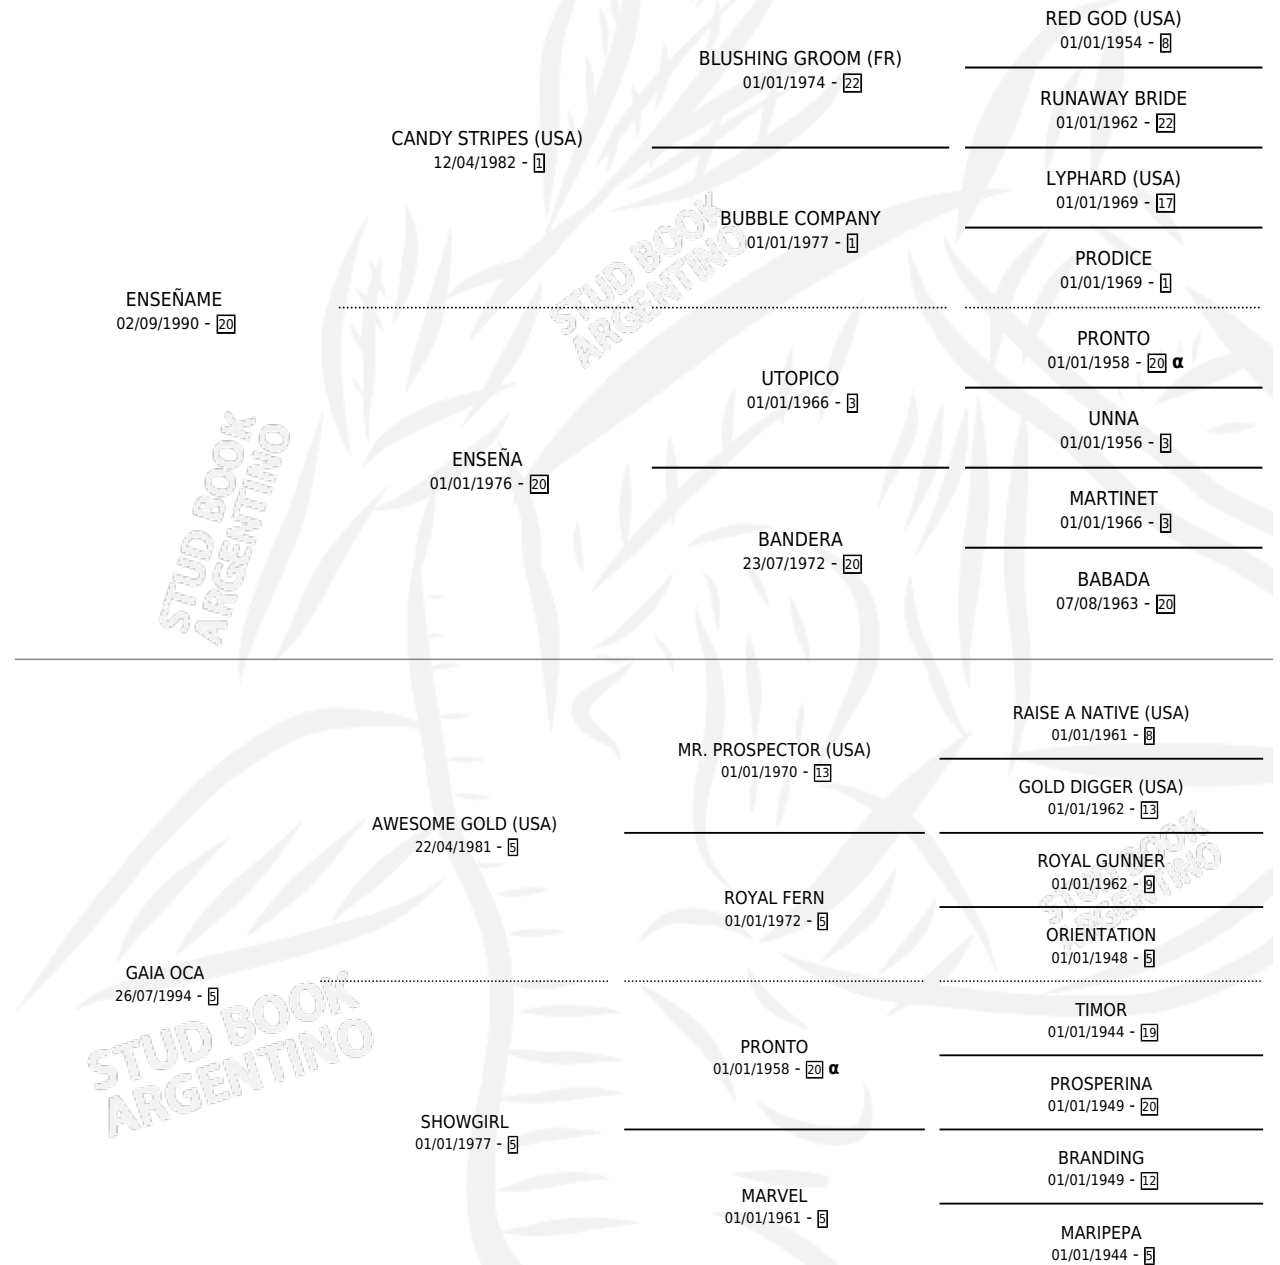

VERAY

por **ENSEÑAME** y **GAIA OCA** por **AWESOME GOLD (USA)**

Argentina · Hembra · Alazan · SP · 10/09/2006
Familia 5-a · Volumen 39

ESTADO

TIPIFICACIÓN SANGUÍNEA	X
TIPIFICACIÓN POR ADN	✓
PASAPORTE	✓
IDENTIFICACIÓN POR MICROCHIP	X
REPRODUCTOR	X

Lugar de nacimiento: Los Bacanes

Criador: Rossi Valerio Oscar

PEDIGREE

INBREEDING : α

CAMPAÑA

Solo carreras oficiales de Argentina

POR EDAD

EDAD	CC	1°	2°	3°	4°	5°	NP	CLC	CLG	CLCG1	CLGG1	IMPORTE	GANANCIA / CC
5 AÑOS	1	0	0	0	0	0	1	0	0	0	0	\$0	\$0
6 AÑOS	4	1	0	1	0	0	2	0	0	0	0	\$25,870	\$6,468
7 AÑOS	6	1	0	0	1	0	4	0	0	0	0	\$32,500	\$5,417
8 AÑOS	2	0	0	0	0	0	2	0	0	0	0	\$1,540	\$770
TOTALES	13	2	0	1	1	0	9	0	0	0	0	\$59,910	\$4,608
%		15.4%	0.0%	7.7%	7.7%	0.0%	69.2%	0.0%	0.0%	0.0%	0.0%		

Ganadora de 2 carreras en San Isidro - \$59,910, a los 6 y 7 años.

POR DISTANCIA

HIPODROMO	CC	1°	2°	3°	4°	5°	NP	CLC	CLG	CLCG1	CLGG1	IMPORTE
LA PLATA	4	0	0	1	1	0	2	0	0	0	0	\$6,370
1300 MTS	1	0	0	0	0	0	1	0	0	0	0	\$0
1100 MTS	2	0	0	1	1	0	0	0	0	0	0	\$6,370
1200 MTS	1	0	0	0	0	0	1	0	0	0	0	\$0
SAN ISIDRO	5	2	0	0	0	0	3	0	0	0	0	\$53,540
1200 MTS	1	0	0	0	0	0	1	0	0	0	0	\$1,540
1100 MTS	4	2	0	0	0	0	2	0	0	0	0	\$52,000
PALERMO	2	0	0	0	0	0	2	0	0	0	0	\$0
1000 MTS	2	0	0	0	0	0	2	0	0	0	0	\$0
ROSARIO	2	0	0	0	0	0	2	0	0	0	0	\$0
1000 MTS	1	0	0	0	0	0	1	0	0	0	0	\$0
1200 MTS	1	0	0	0	0	0	1	0	0	0	0	\$0