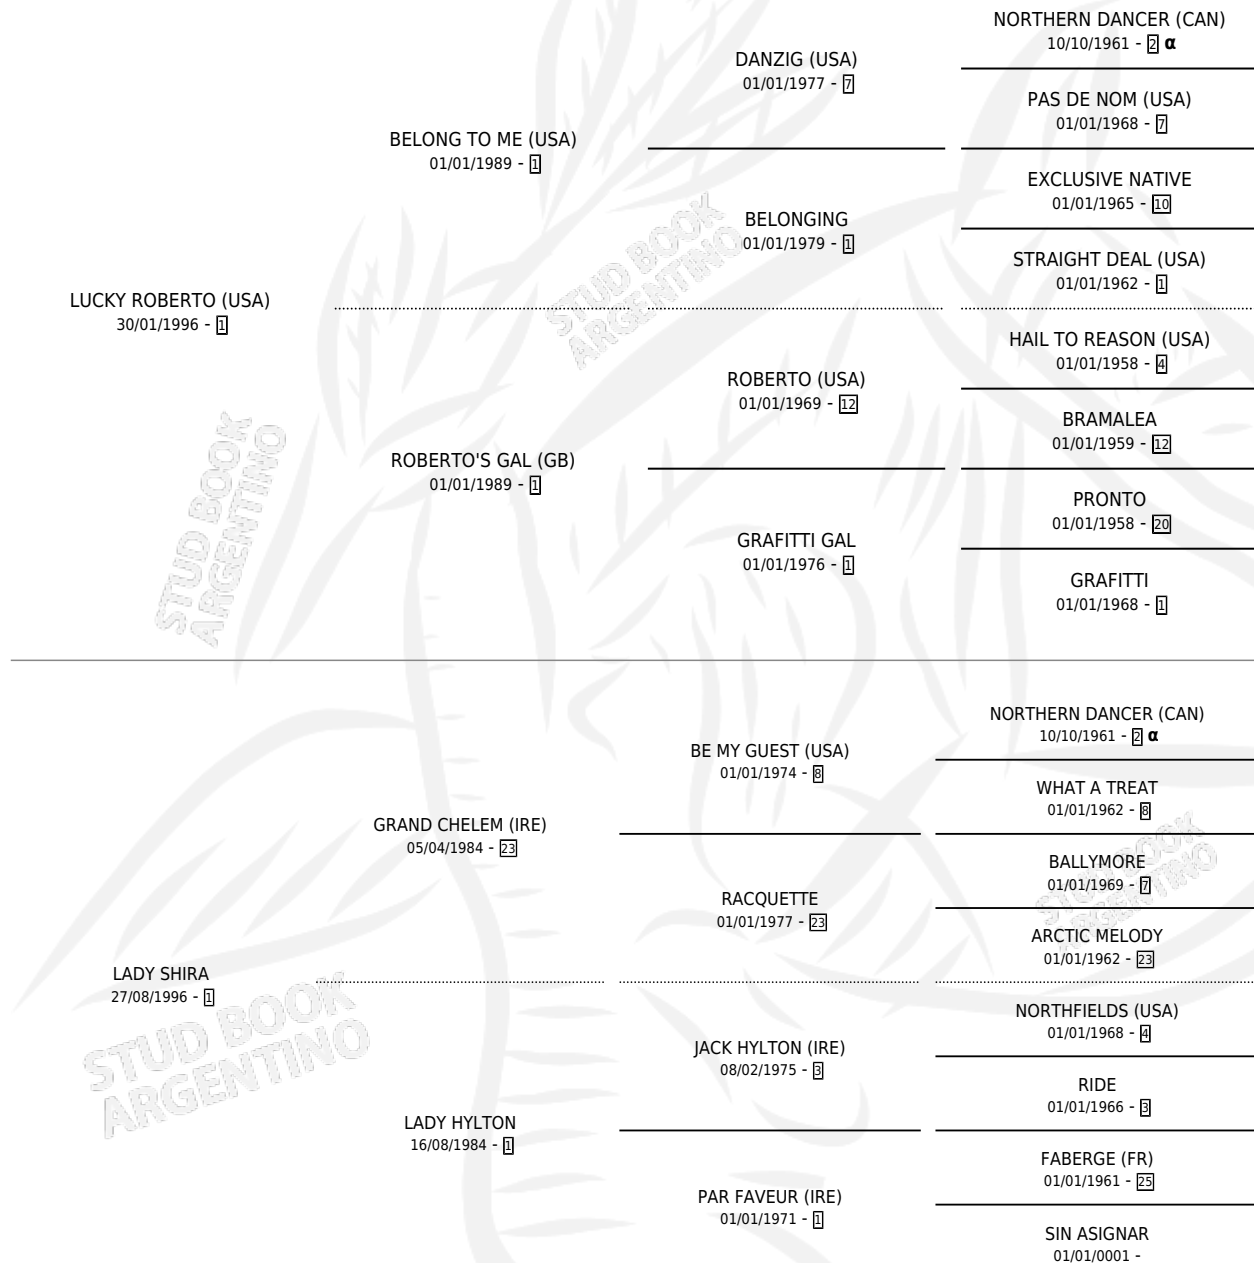

ZIZOU

por **LUCKY ROBERTO (USA)** y **LADY SHIRA** por **GRAND CHELEM (IRE)**

Argentina · Hembra · Zaino · SP · 28/09/2006
Familia 1-n · Volumen 39

ESTADO

TIPIFICACIÓN SANGUÍNEA	X
TIPIFICACIÓN POR ADN	✓
PASAPORTE	X
IDENTIFICACIÓN POR MICROCHIP	X
REPRODUCTOR	✓

Lugar de nacimiento: Campo Particular
Criador: El Campeador

PEDIGREE

INBREEDING : α

CAMPAÑA

Solo carreras oficiales de Argentina

POR EDAD

EDAD	CC	1°	2°	3°	4°	5°	NP	CLC	CLG	CLCG1	CLGG1	IMPORTE	GANANCIA / CC
3 AÑOS	4	0	0	0	1	0	3	0	0	0	0	\$3,200	\$800
TOTALES	4	0	0	0	1	0	3	0	0	0	0	\$3,200	\$800
%		0.0%	0.0%	0.0%	25.0%	0.0%	75.0%	0.0%	0.0%	0.0%	0.0%		

SERVICIOS

Servicios 5 / Nacimientos 0 / Efectividad 0.00%

PADRILLO	PRODUCTO	CRIADOR	1ER SERVICIO	ÚLTIMO SERVICIO
WATER POWER	∅		07/10/2017	07/10/2017
WATER POWER	∅		02/09/2015	26/09/2015
WATER POWER	∅		22/10/2013	22/10/2013
TRUTH AND GLORY (USA)	∅		18/11/2012	18/11/2012
VENEZIANO	∅		10/09/2011	28/11/2011