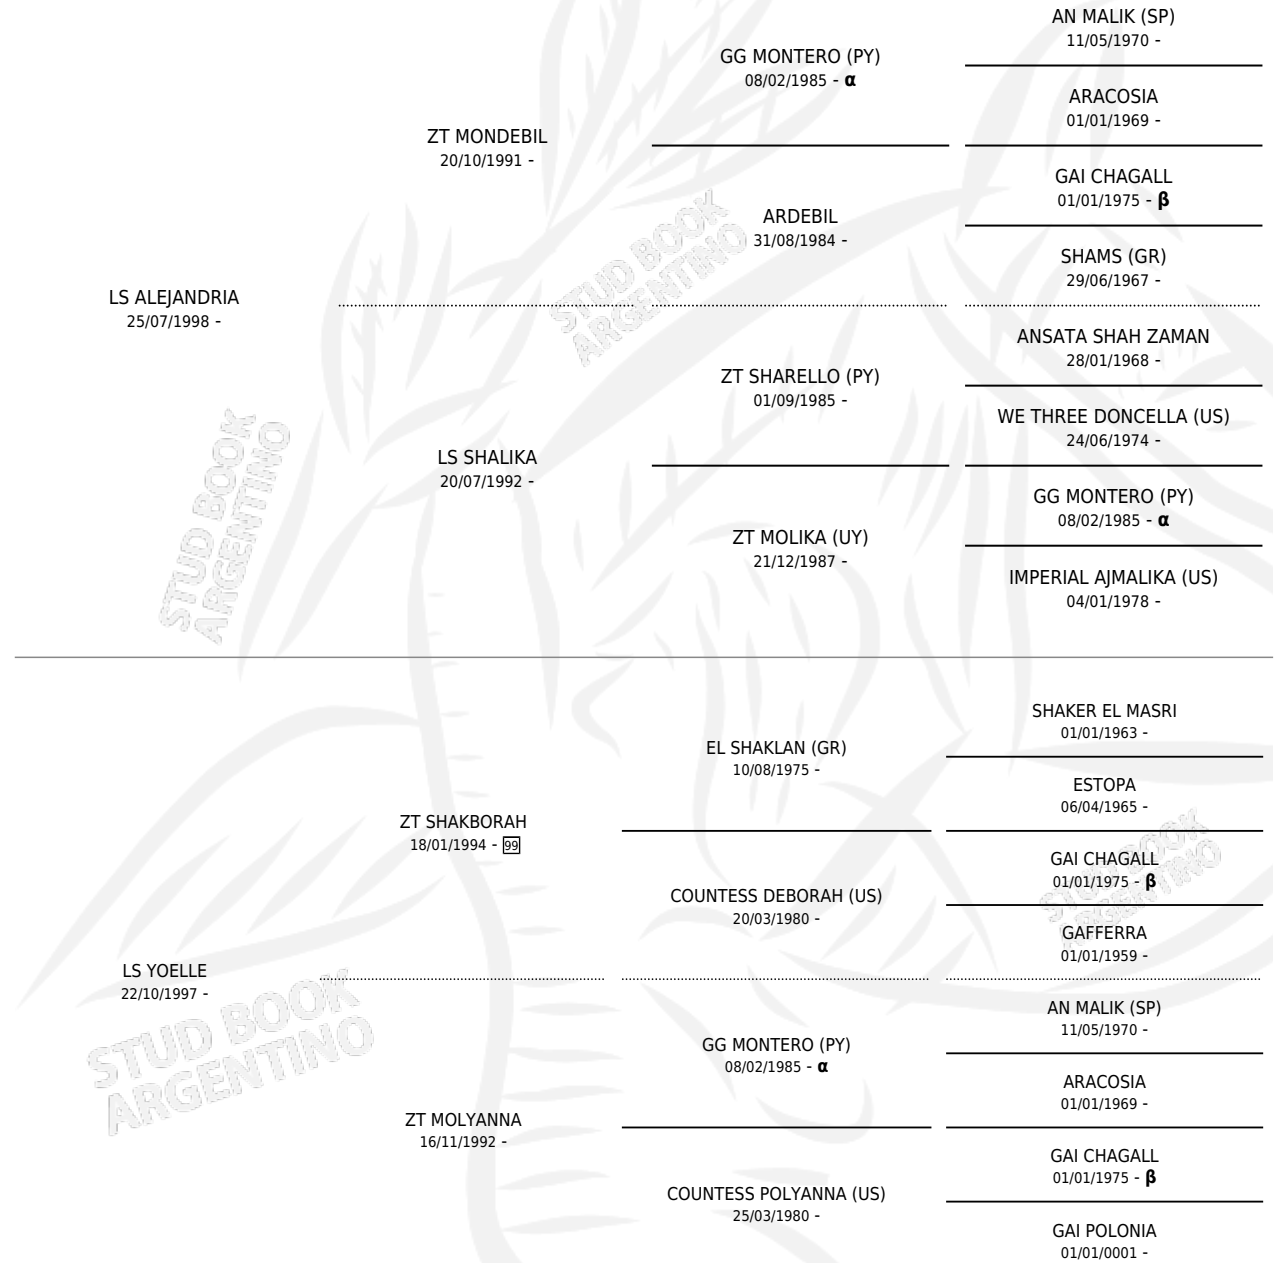

HT EL GENERAL

por LS ALEJANDRIA y LS YOELLE por ZT SHAKBORAH

Argentina · Macho · Alazan o Tordillo · AP · 17/10/2006
Familia · Volumen 39

ESTADO

TIPIFICACIÓN SANGUÍNEA	X
TIPIFICACIÓN POR ADN	X
PASAPORTE	X
IDENTIFICACIÓN POR MICROCHIP	X
REPRODUCTOR	X

Lugar de nacimiento: Torue

Criador: Torue

PEDIGREE

INBREEDING : α, β

HT EL GENERAL

Datos oficiales del Stud Book Argentino

Documento generado el 09/05/2026

studbook.org.ar