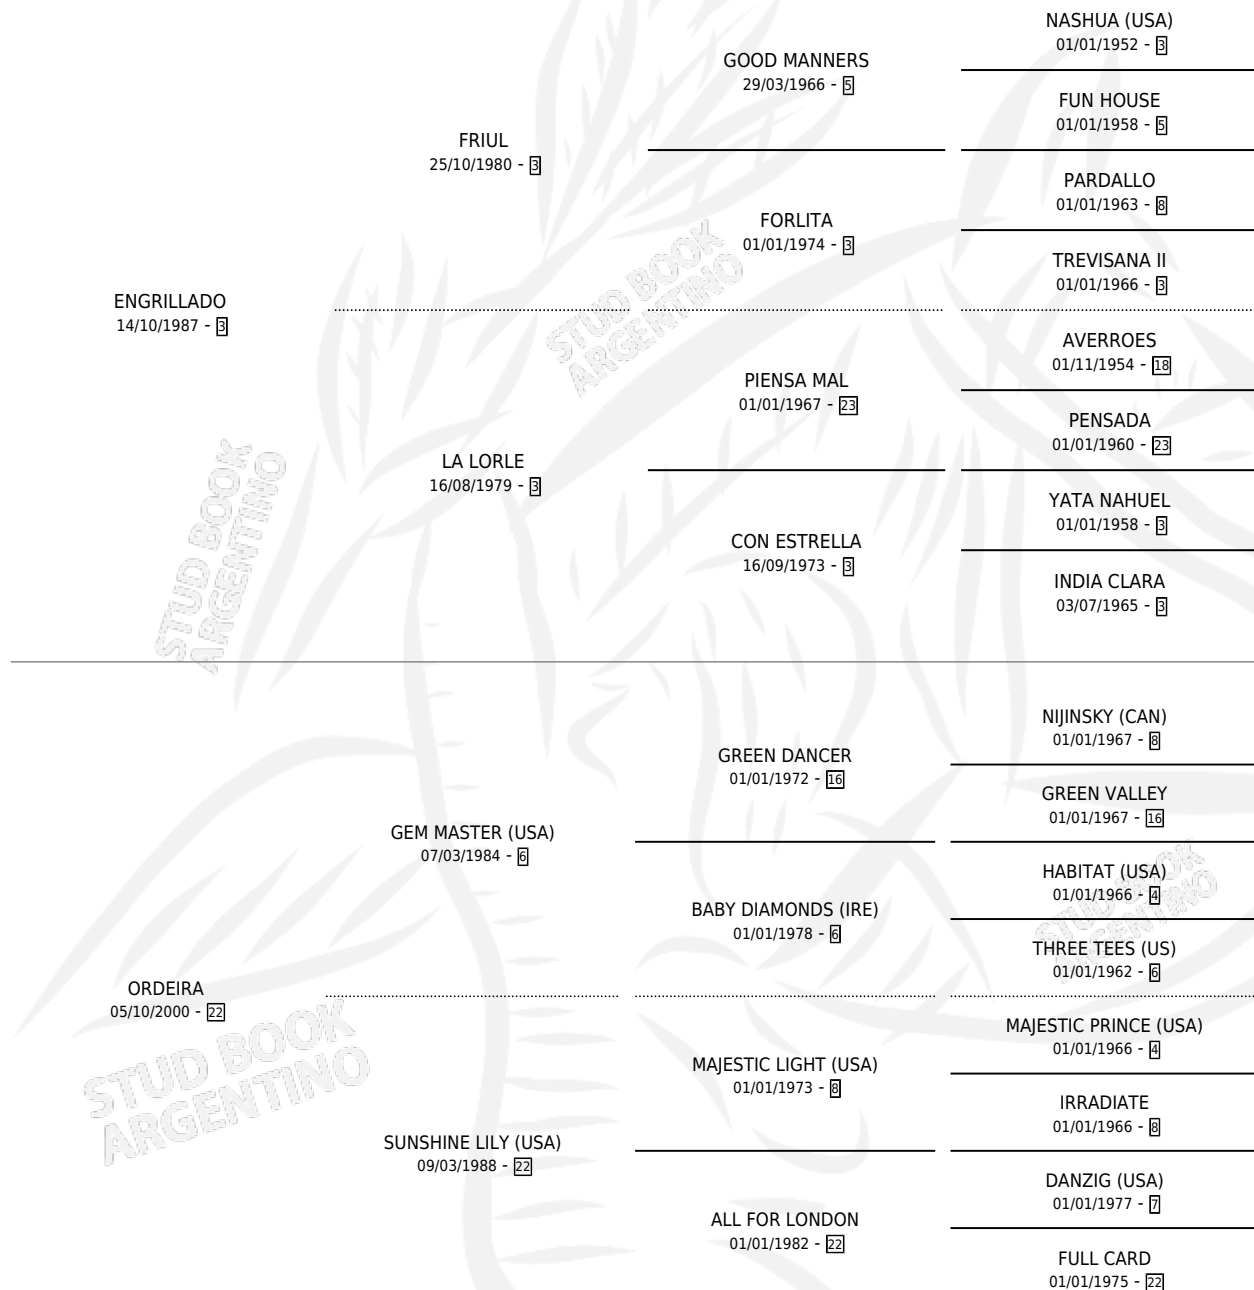

MISS SUREÑA

por ENGRILLADO y ORDEIRA por GEM MASTER (USA)

Argentina · Hembra · Zaino · SP · 10/10/2006
Familia 22-b · Volumen 39

ESTADO

TIPIFICACIÓN SANGUÍNEA	X
TIPIFICACIÓN POR ADN	✓
PASAPORTE	✓
IDENTIFICACIÓN POR MICROCHIP	X
REPRODUCTOR	✓

Lugar de nacimiento: El Eden

Criador: El Eden

~

HIJOS

	MACHOS	HEMBRAS
1 NACIERON	1	0
1 CORRIERON	1	0

SIN ACTUACIONES

PEDIGREE