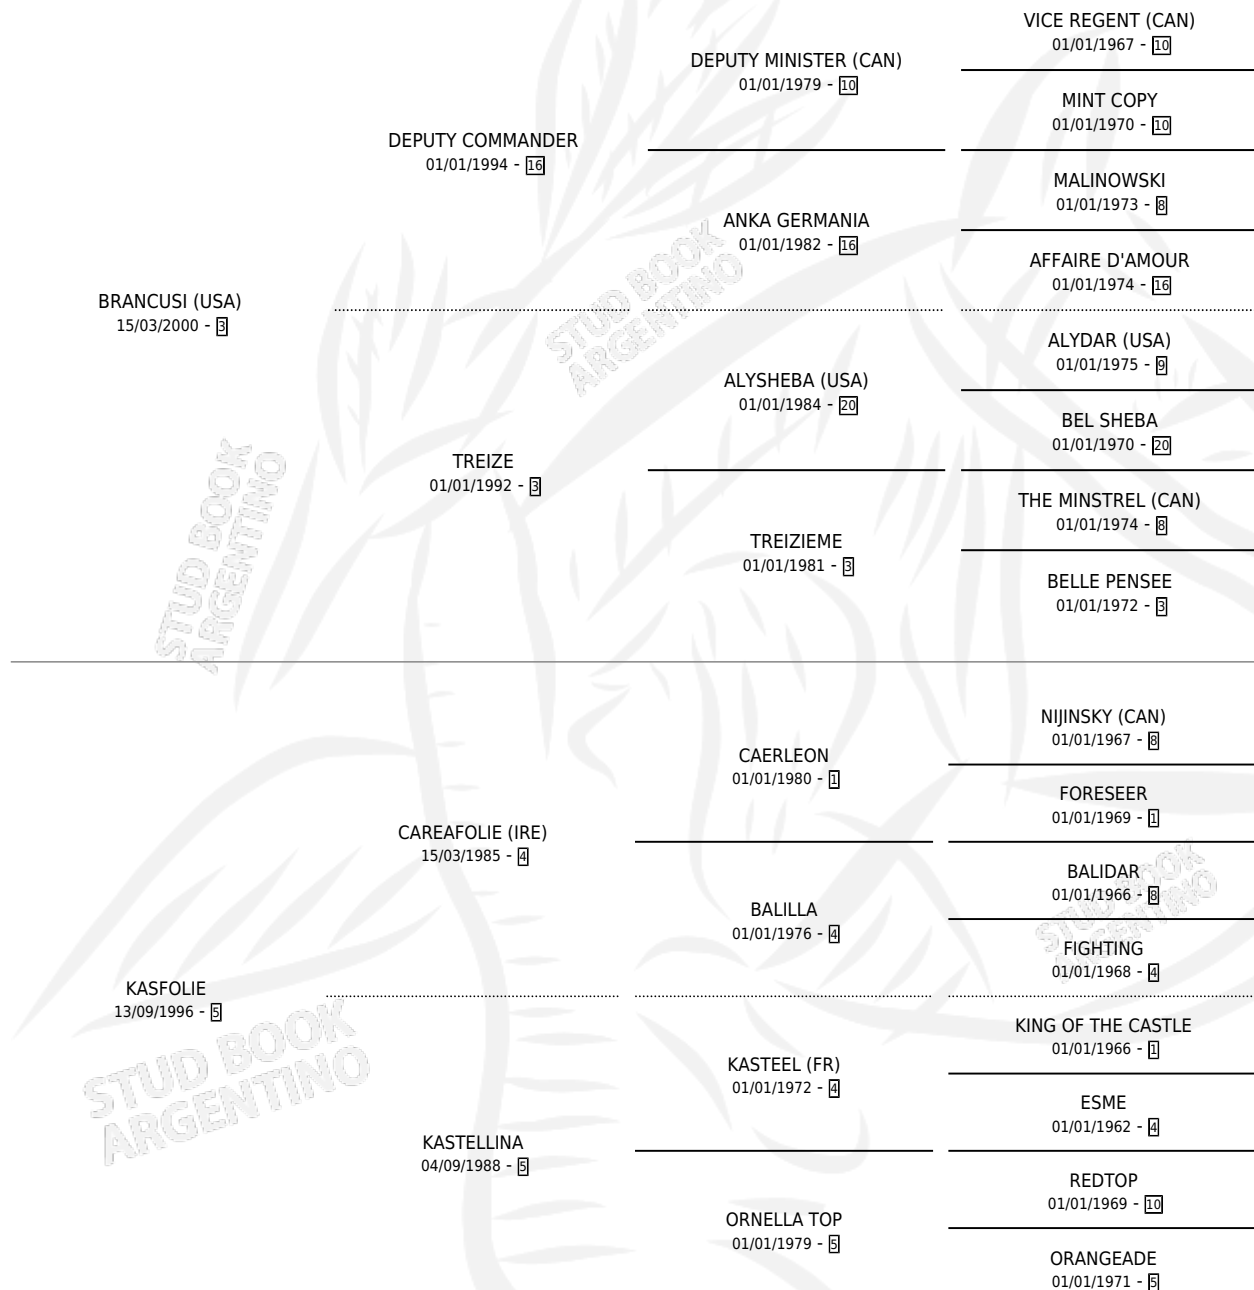

LA DAMA ALADA

por BRANCUSI (USA) y KASFOLIE por CAREAFOLIE (IRE)

Argentina · Hembra · Zaino Doradillo · SP · 13/10/2006
Familia 5-h · Volumen 39

ESTADO

TIPIFICACIÓN SANGUÍNEA	X
TIPIFICACIÓN POR ADN	✓
PASAPORTE	X
IDENTIFICACIÓN POR MICROCHIP	X
REPRODUCTOR	✓

Lugar de nacimiento: Orilla Del Monte

Criador: Sin dato

~

HIJOS

	MACHOS	HEMBRAS
7 NACIERON	4	3
2 CORRIERON	1	1

SIN ACTUACIONES

PEDIGREE

CAMPAÑA

Solo carreras oficiales de Argentina

POR EDAD

EDAD	CC	1°	2°	3°	4°	5°	NP	CLC	CLG	CLCG1	CLGG1	IMPORTE	GANANCIA / CC
4 AÑOS	4	0	0	0	0	0	4	0	0	0	0	\$0	\$0
TOTALES	4	0	0	0	0	0	4	0	0	0	0	\$0	\$0
%		0.0%	0.0%	0.0%	0.0%	0.0%	100%	0.0%	0.0%	0.0%	0.0%		