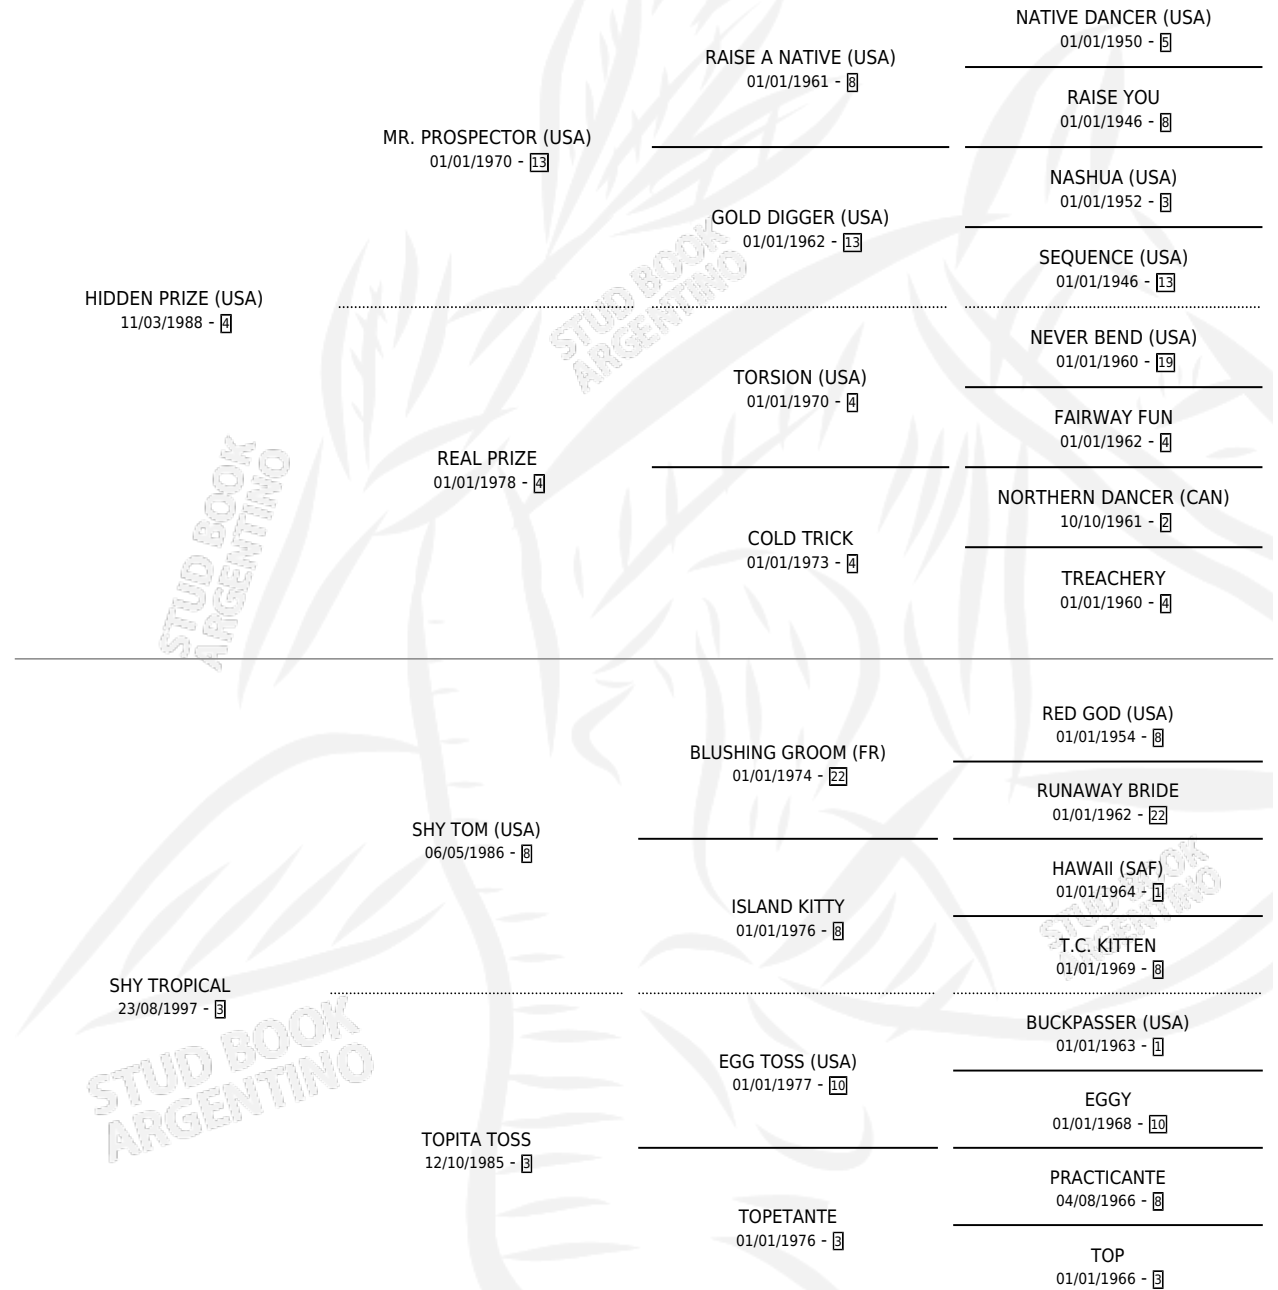

SECRET RHAPSODY

por **HIDDEN PRIZE (USA)** y **SHY TROPICAL** por **SHY TOM (USA)**

Argentina · Hembra · Zaino Doradillo · SP · 21/10/2006
Familia 3-h · Volumen 39

ESTADO

TIPIFICACIÓN SANGUÍNEA	X
TIPIFICACIÓN POR ADN	✓
PASAPORTE	X
IDENTIFICACIÓN POR MICROCHIP	X
REPRODUCTOR	X

Lugar de nacimiento: Orilla Del Monte

Criador: Orilla Del Monte

PEDIGREE

SECRET RHAPSODY

Datos oficiales del Stud Book Argentino

Documento generado el 12/05/2026

studbook.org.ar