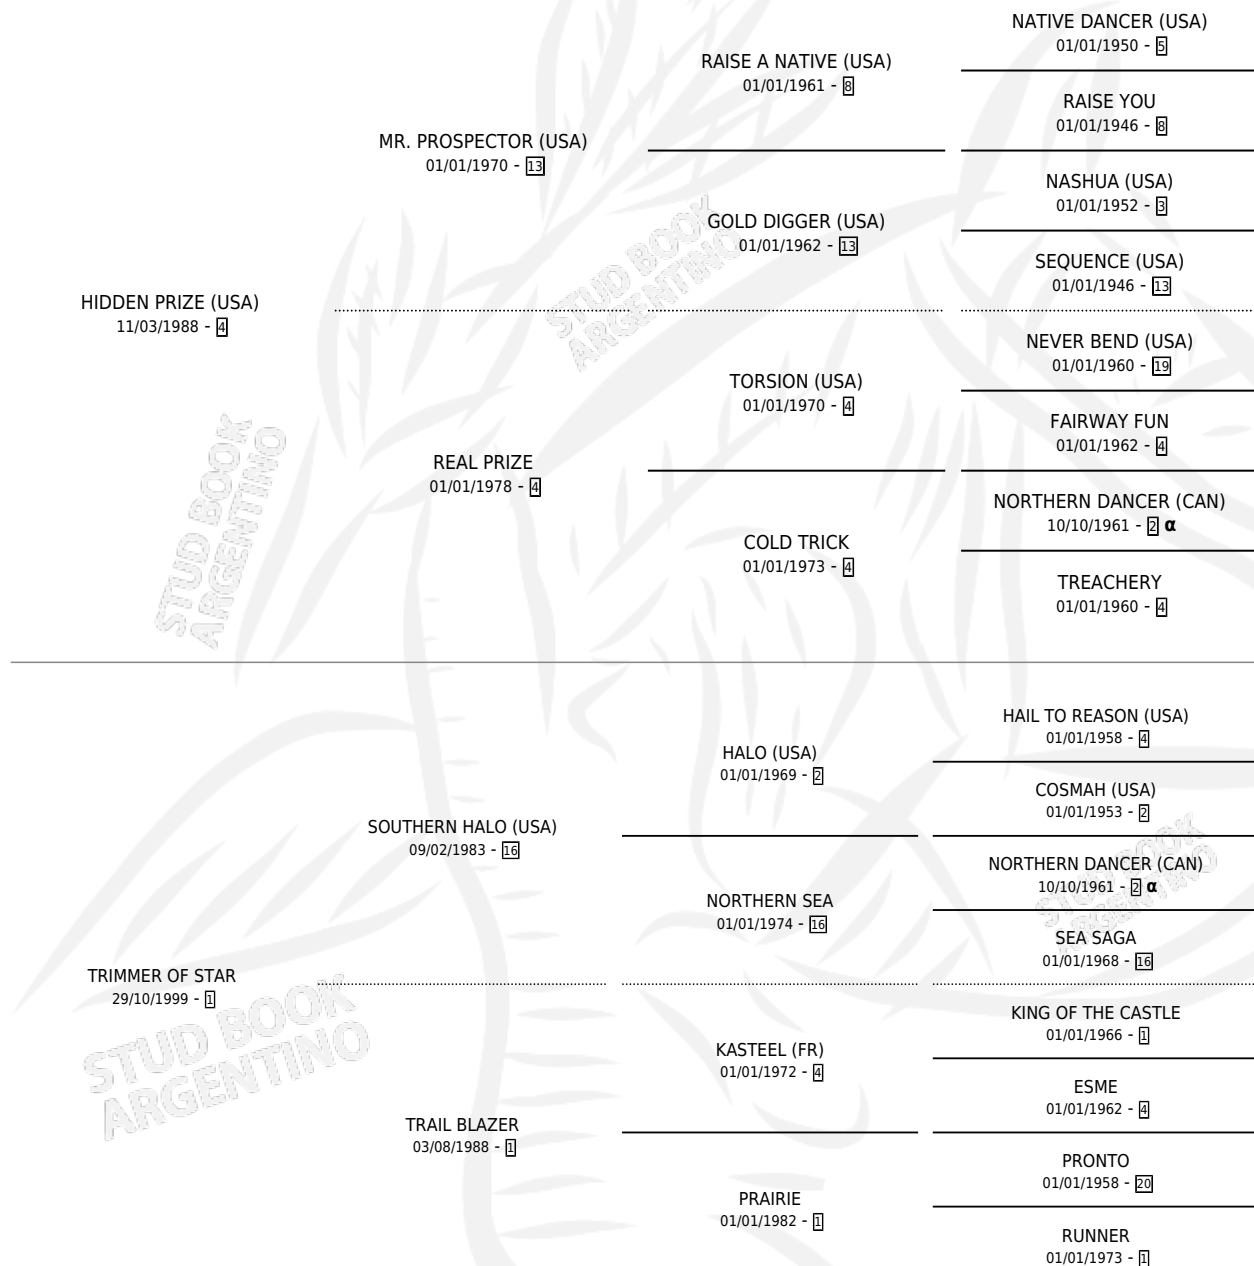

# THINK FAST

por **HIDDEN PRIZE (USA)** y **TRIMMER OF STAR** por **SOUTHERN HALO (USA)**

Argentina · Macho · Zaino Colorado · SP · 29/10/2006  
Familia 1-o · Volumen 39

## ESTADO

TIPIFICACIÓN SANGUÍNEA	X
TIPIFICACIÓN POR ADN	✓
PASAPORTE	X
IDENTIFICACIÓN POR MICROCHIP	X
REPRODUCTOR	X

**Lugar de nacimiento:** Orilla Del Monte

**Criador:** Orilla Del Monte

## PEDIGREE

INBREEDING : α