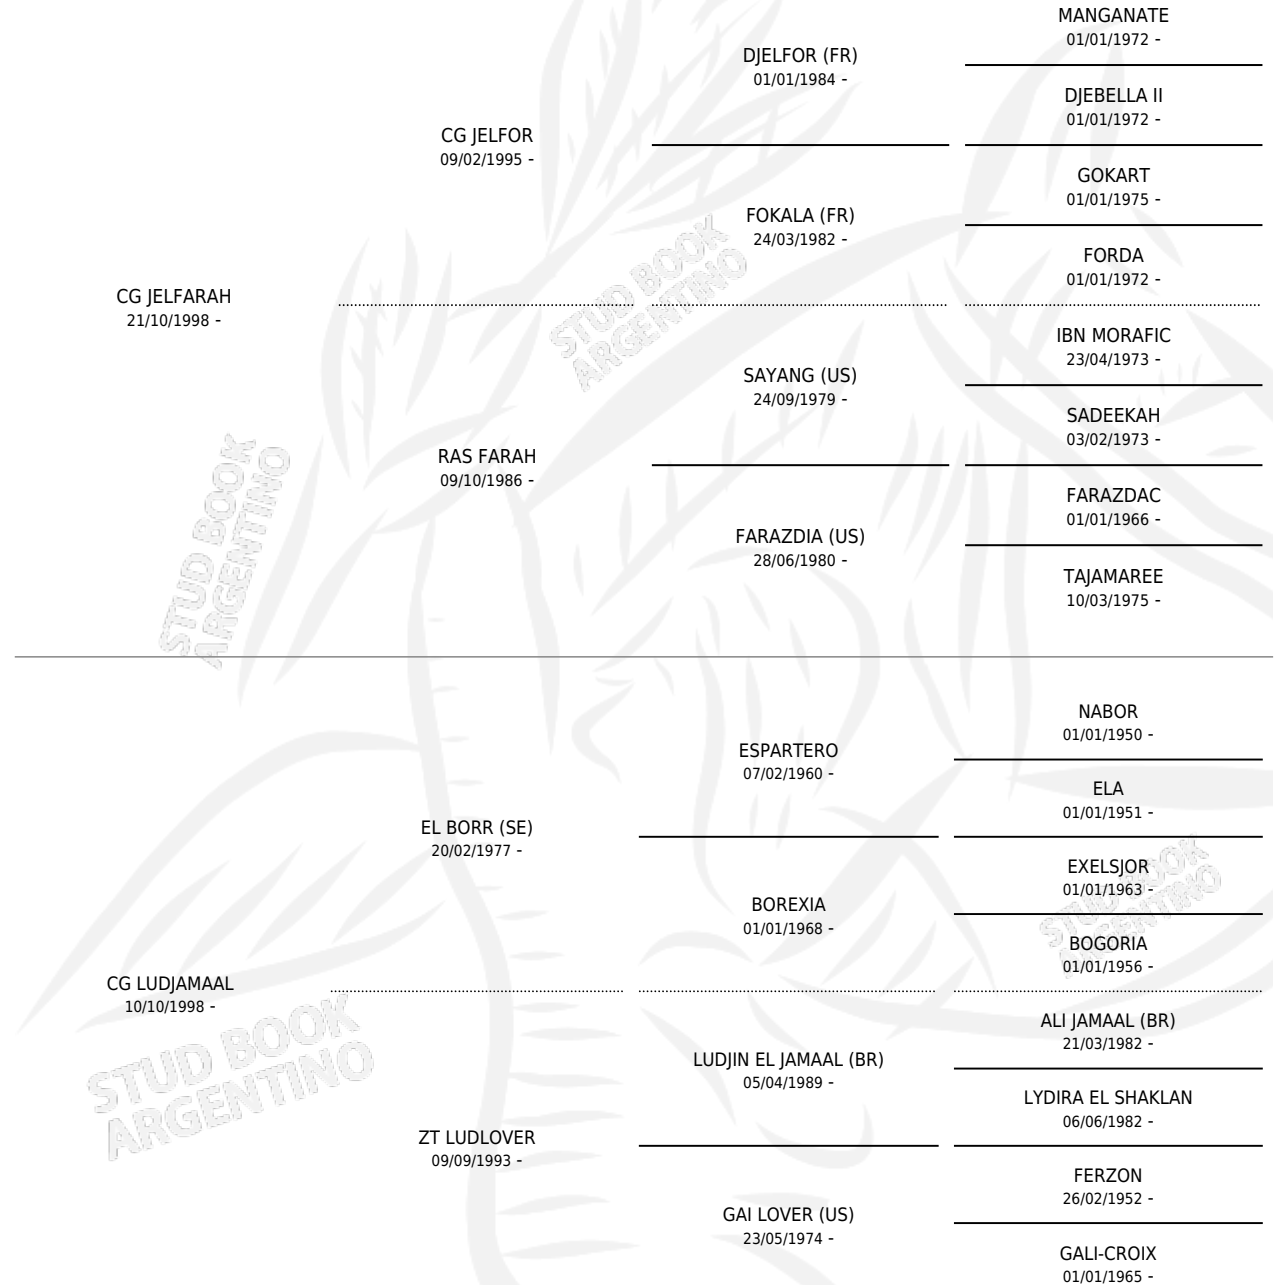

CG LUDJEL

por CG JELFARAH y CG LUDJAMAAL por EL BORR (SE)

Argentina · Hembra · Alazan Tostado · AP · 09/10/2006
Familia · Volumen 39

ESTADO

TIPIFICACIÓN SANGUÍNEA	X
TIPIFICACIÓN POR ADN	X
PASAPORTE	X
IDENTIFICACIÓN POR MICROCHIP	X
REPRODUCTOR	X

Lugar de nacimiento: Coe Pora

Criador: Coe Pora

PEDIGREE

CG LUDJEL

Datos oficiales del Stud Book Argentino

Documento generado el 11/05/2026

studbook.org.ar