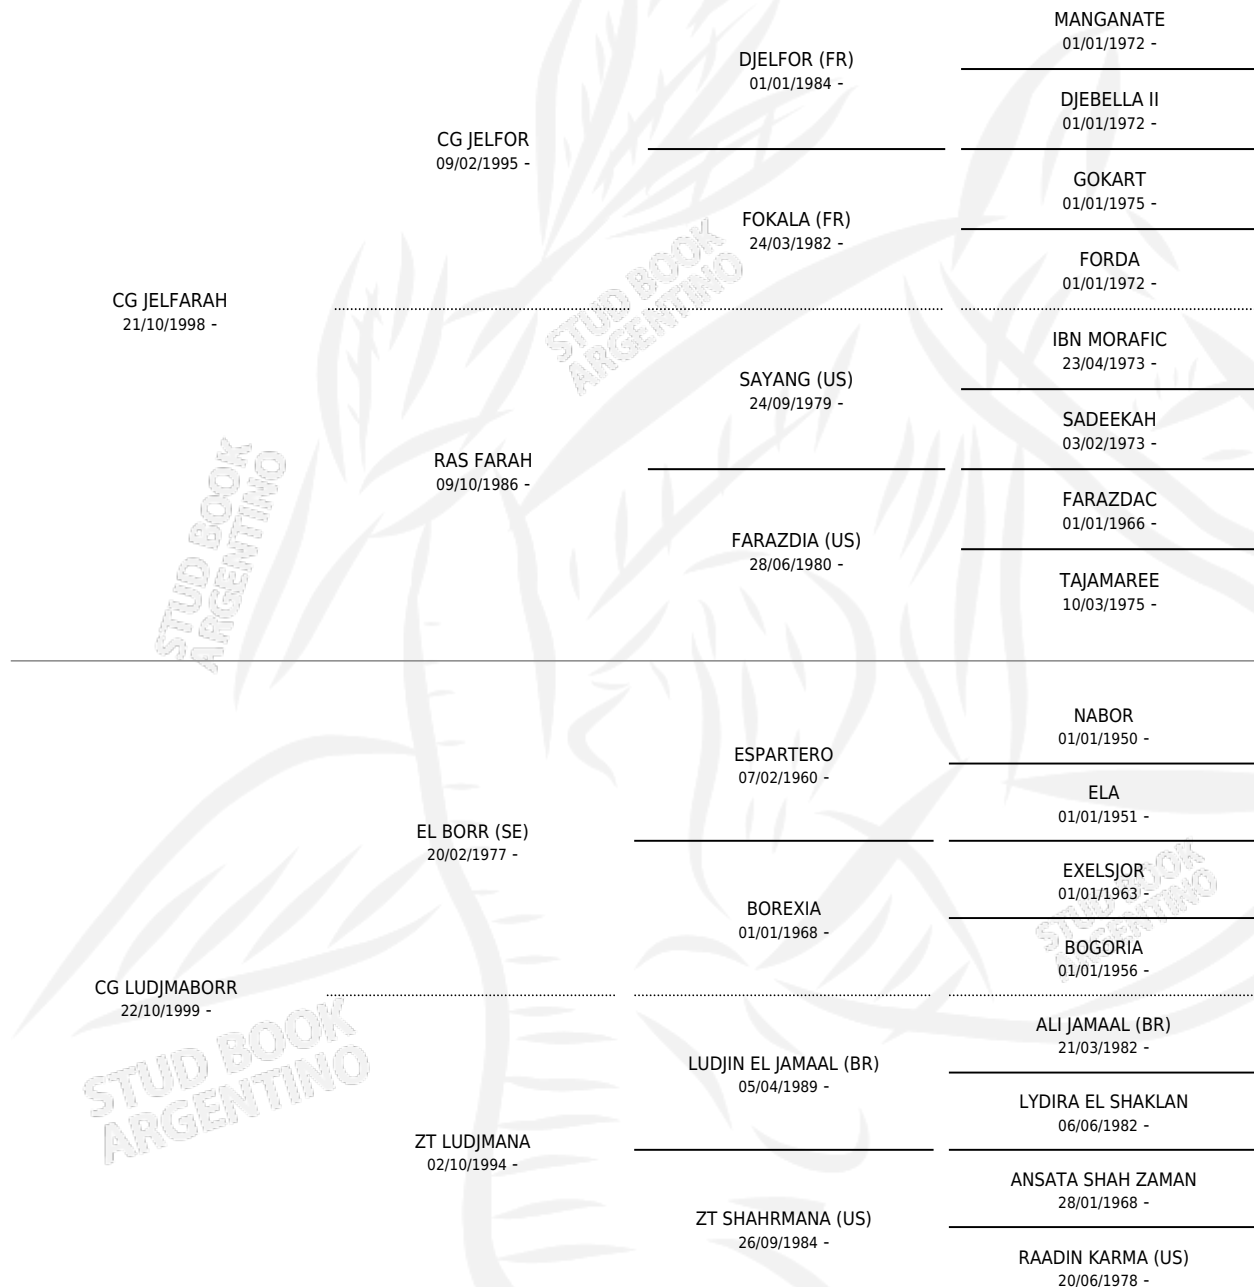

CG LUDJMAJEL

por CG JELFARAH y CG LUDJMABORR por EL BORR (SE)

Argentina · Hembra · Alazan Tostado · AP · 10/10/2006
Familia · Volumen 39

ESTADO

TIPIFICACIÓN SANGUÍNEA	X
TIPIFICACIÓN POR ADN	X
PASAPORTE	X
IDENTIFICACIÓN POR MICROCHIP	X
REPRODUCTOR	✓

Lugar de nacimiento: Coe Pora

Criador: Coe Pora

PEDIGREE

S

mientos **0** / Efectividad **0.00%**

PADRILLO

PRODUCTO

CRIADOR