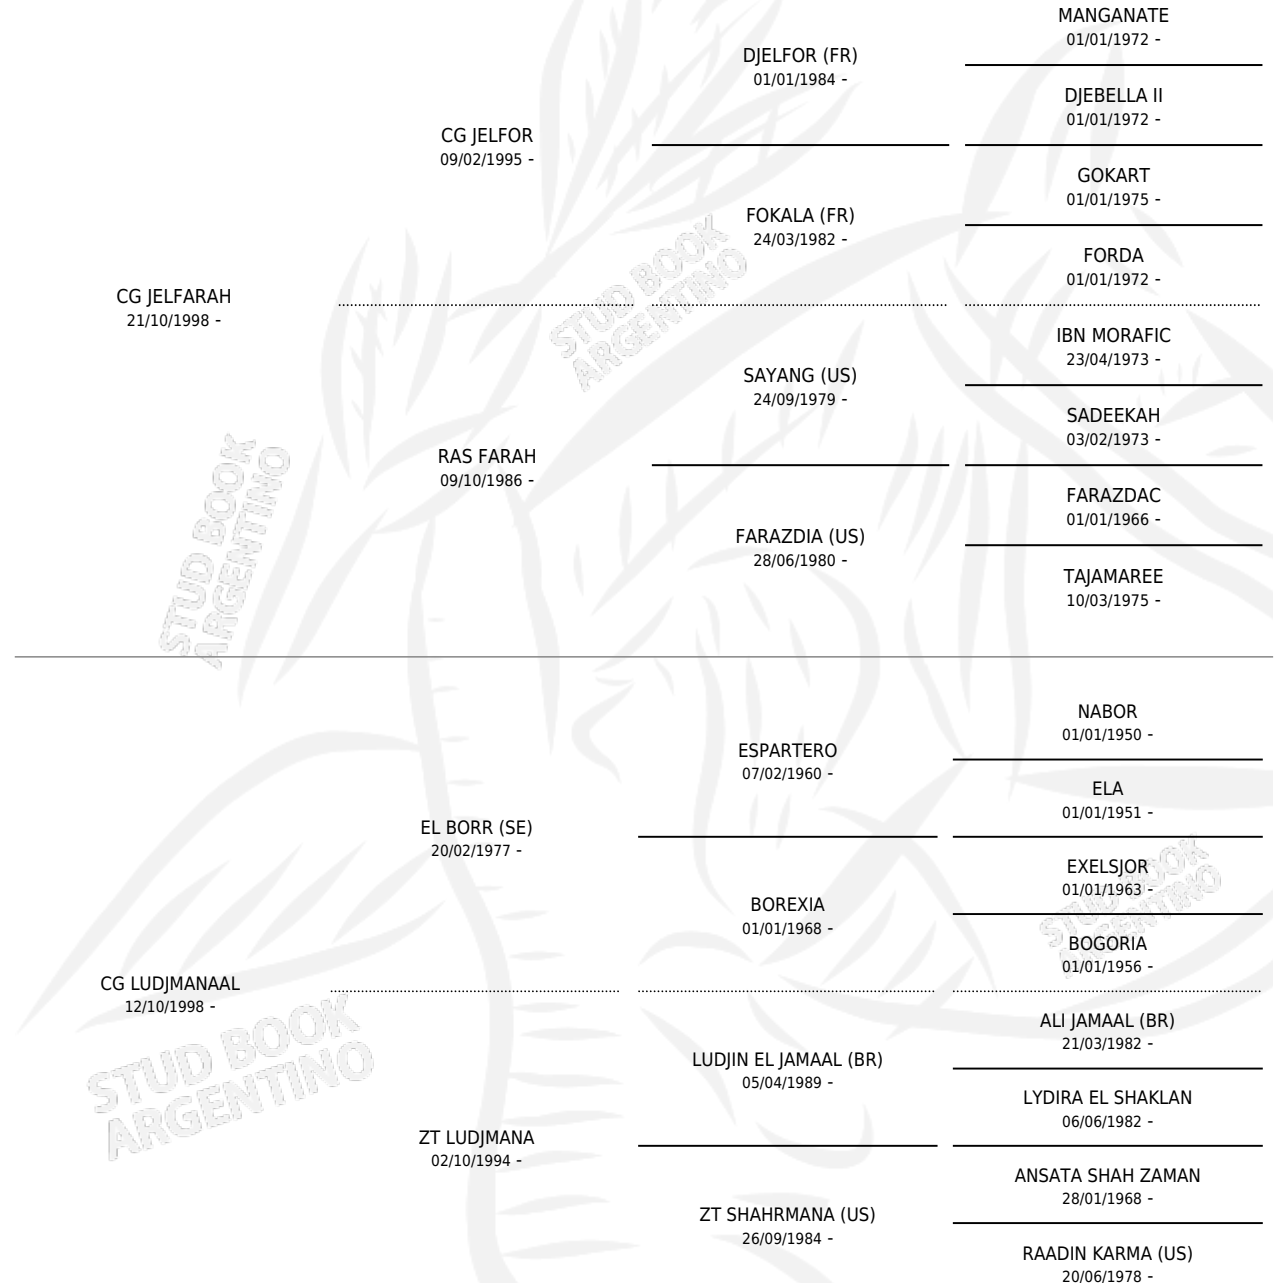

CG JELMANAAL

por CG JELFARAH y CG LUDJMANAAL por EL BORR (SE)

Argentina · Macho · Zaino o Tordillo · AP · 30/09/2006
Familia · Volumen 39

ESTADO

TIPIFICACIÓN SANGUÍNEA	X
TIPIFICACIÓN POR ADN	X
PASAPORTE	X
IDENTIFICACIÓN POR MICROCHIP	X
REPRODUCTOR	X

Lugar de nacimiento: Coe Pora

Criador: Coe Pora

PEDIGREE

CG JELMANAAL

Datos oficiales del Stud Book Argentino

Documento generado el 10/05/2026

studbook.org.ar