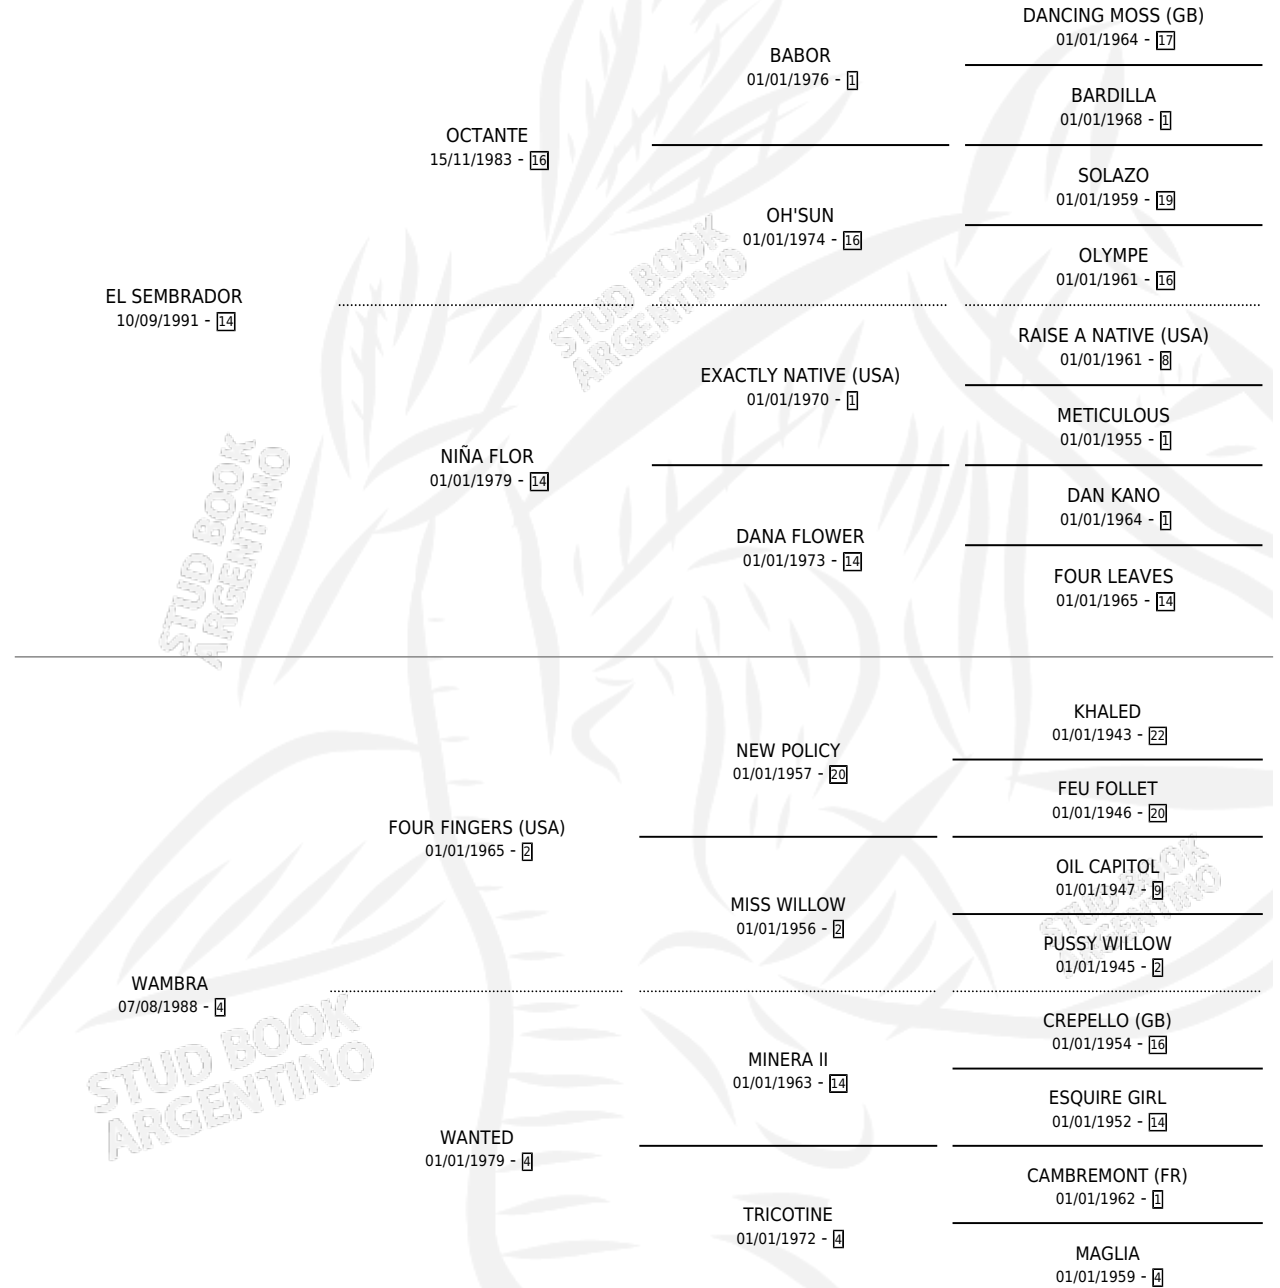

WALT

por **EL SEMBRADOR** y **WAMBRA** por **FOUR FINGERS**
(USA)

Argentina · Hembra · Zaino · SP · 17/10/2006
Familia 4-j · Volumen 39

ESTADO

TIPIFICACIÓN SANGUÍNEA	X
TIPIFICACIÓN POR ADN	✓
PASAPORTE	X
IDENTIFICACIÓN POR MICROCHIP	X
REPRODUCTOR	X

Lugar de nacimiento: El Tala
Criador: El Tala

PEDIGREE

CAMPAÑA

Solo carreras oficiales de Argentina

POR EDAD

EDAD	CC	1°	2°	3°	4°	5°	NP	CLC	CLG	CLCG1	CLGG1	IMPORTE	GANANCIA / CC
2 AÑOS	1	0	0	0	1	0	0	0	0	0	0	\$3,200	\$3,200
TOTALES	1	0	0	0	1	0	0	0	0	0	0	\$3,200	\$3,200
%		0.0%	0.0%	0.0%	100%	0.0%	0.0%	0.0%	0.0%	0.0%	0.0%		