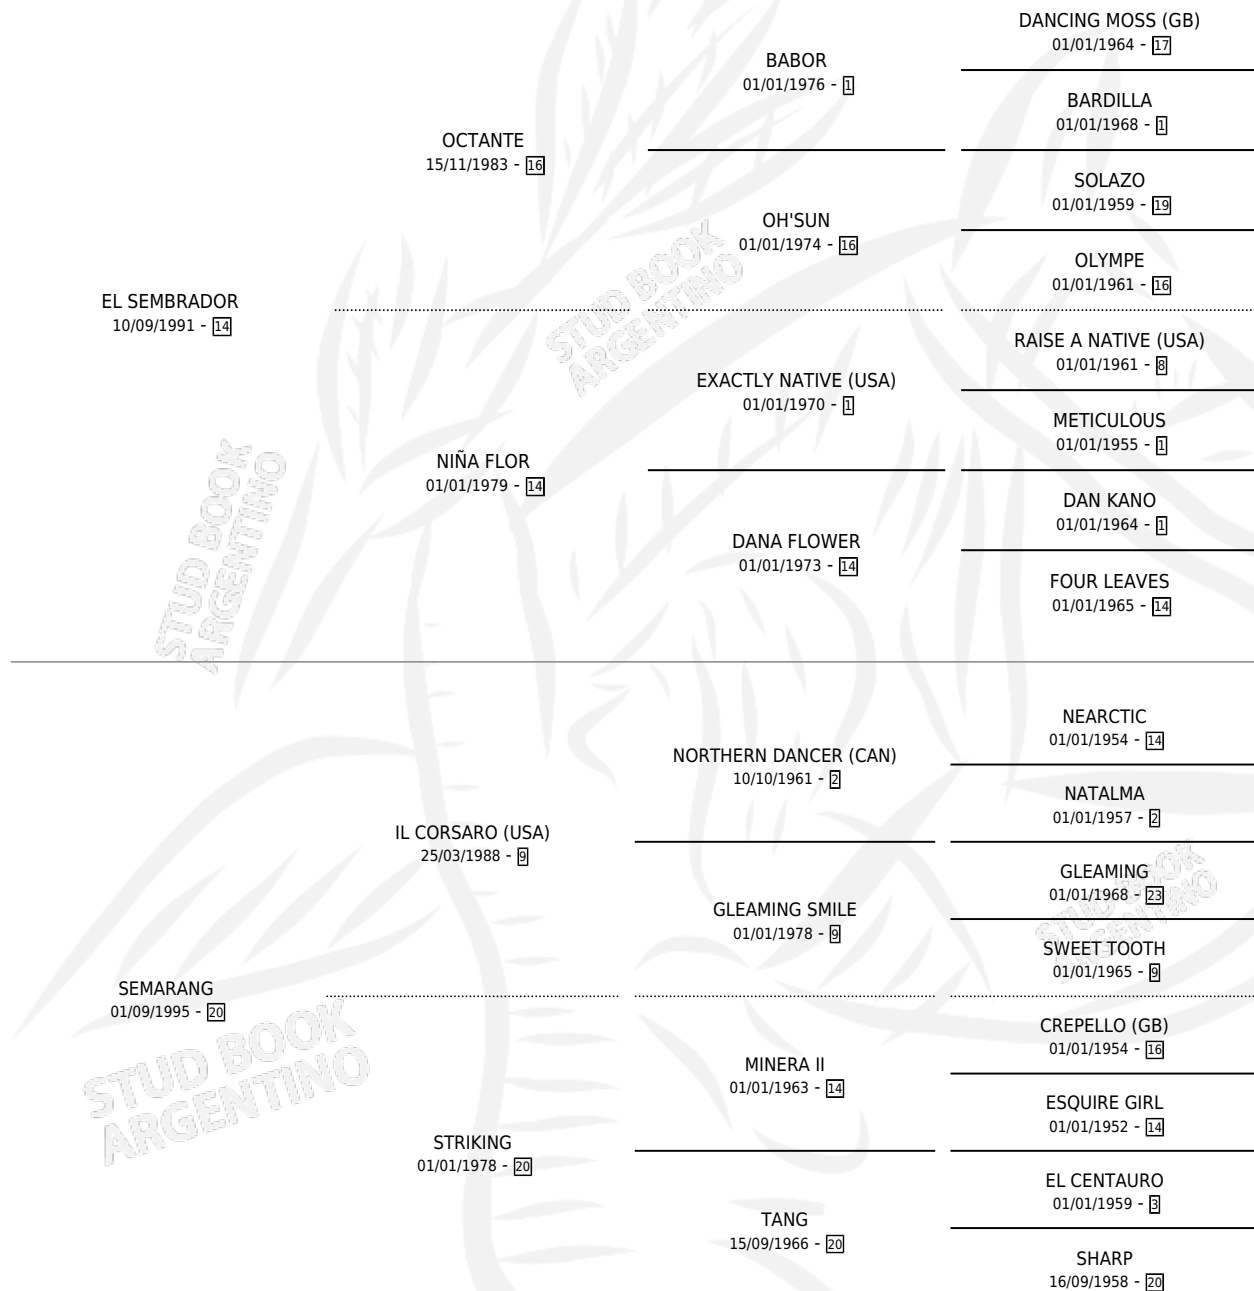

SECUANA

por **EL SEMBRADOR** y **SEMARANG** por **IL CORSARO (USA)**

Argentina · Hembra · Zaino Doradillo · SP · 16/10/2006
Familia 20-a · Volumen 39

ESTADO

TIPIFICACIÓN SANGUÍNEA	X
TIPIFICACIÓN POR ADN	✓
PASAPORTE	X
IDENTIFICACIÓN POR MICROCHIP	X
REPRODUCTOR	✓

Lugar de nacimiento: El Tala

Criador: El Tala

~

HIJOS

	MACHOS	HEMBRAS
5 NACIERON	1	4
4 CORRIERON	1	3
2 GANARON	0	2
0 GANADORES CL	0 GANADORES GR	0 GANADORES G1

PEDIGREE

CAMPAÑA

Solo carreras oficiales de Argentina