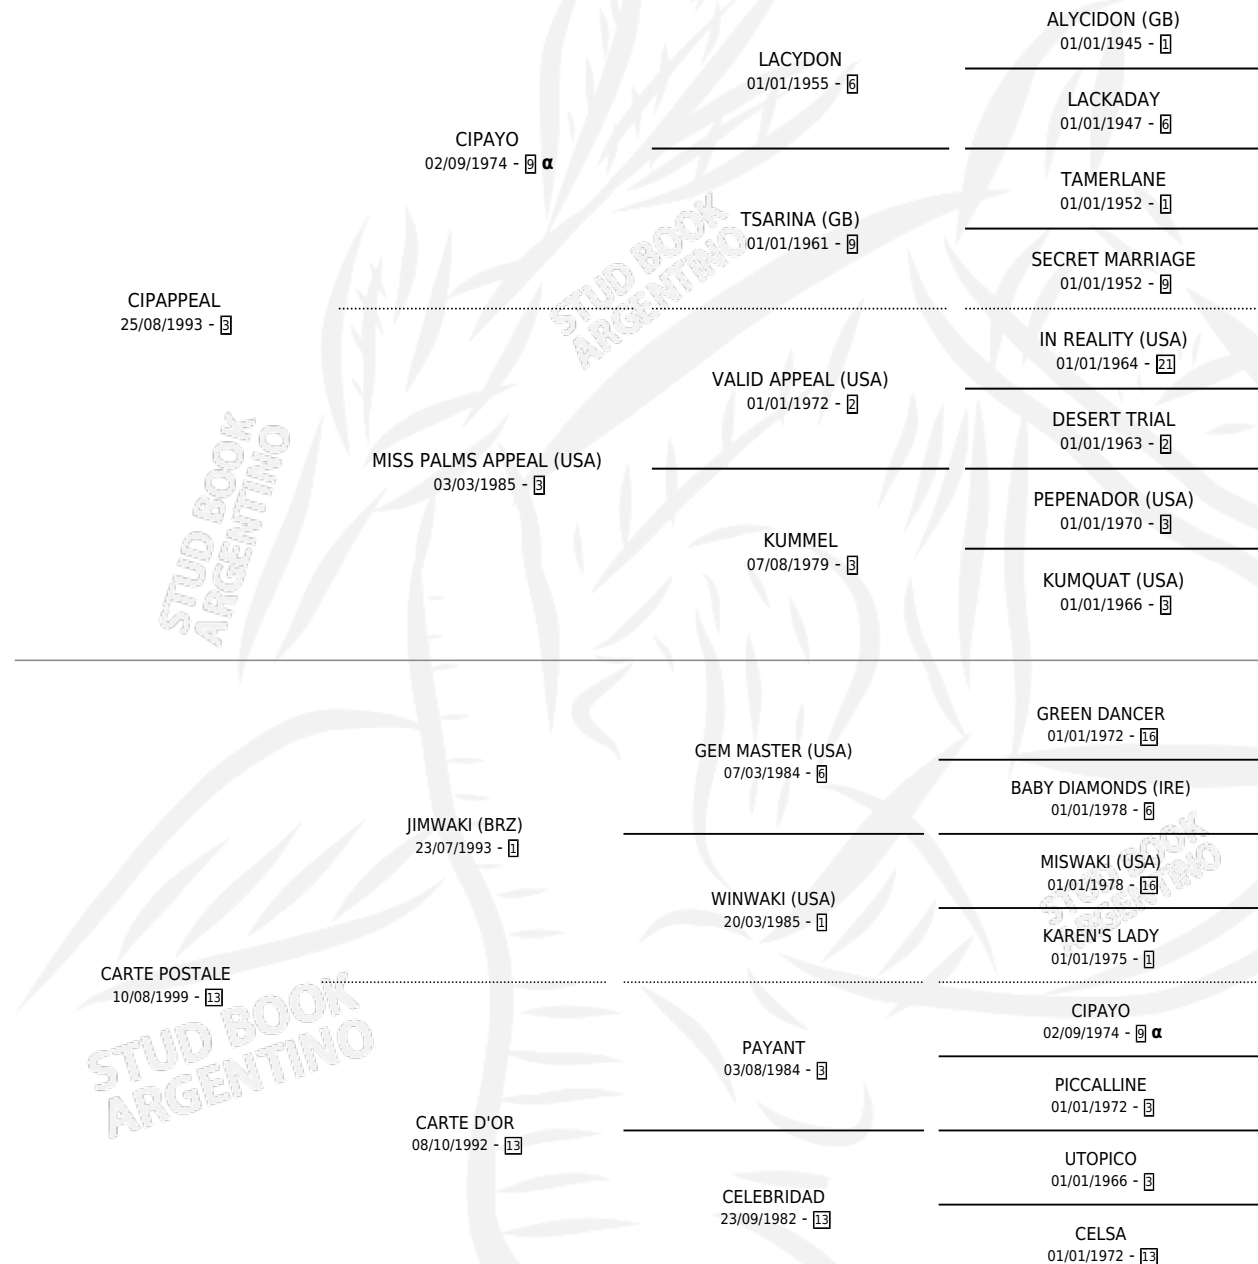

JIN APPEAL

por CIPAPPEAL y CARTE POSTALE por JIMWAKI (BRZ)

Argentina · Macho · Alazan · SP · 15/10/2006
Familia 13-c · Volumen 39

ESTADO

TIPIFICACIÓN SANGUÍNEA	X
TIPIFICACIÓN POR ADN	✓
PASAPORTE	X
IDENTIFICACIÓN POR MICROCHIP	X
REPRODUCTOR	X

Lugar de nacimiento: Lucero Del Sur
Criador: Sin dato

PEDIGREE

INBREEDING : α

EXPORTACIÓN / IMPORTACIÓN

FECHA	MOVIMIENTO	PAÍS
16/07/2008	EXPORTADO	URUGUAY

JIN APPEAL

Datos oficiales del Stud Book Argentino

Documento generado el 07/05/2026